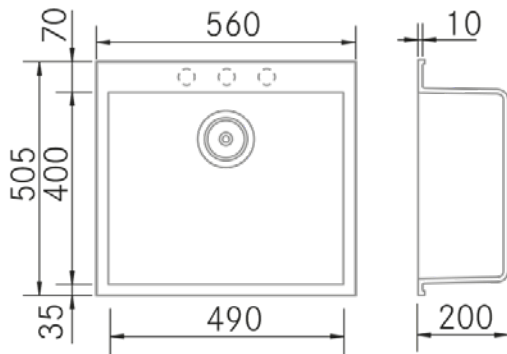

FRECAN

Ref: 30496
Eviers

FR

Dessin Technique

Caractéristiques

- **Matériau** : Métal Quartz
- **Finition** : Gris Titane
- **Installation** : Sur plan
- **Taille du meuble** : 60 cm.
- **Dimensions totales** : 560 x 505 mm.
- **Dimensions encastrées BE** : -
- **Dimensions encastrées EN** : -
- **Dimensions encastrées OE** : -
- **Dimensions encastrées SE** : 540 x 480 mm.
- **N° cuve** : 1 cuve
- **Dimensions de l'évier principal** : 490 x 400 x 200 mm.
- **Dimensions de l'évier auxiliaire** : -
- **Égouttoir** : Sans égouttoir
- **Siphon** : Gain de place (OPTIONNEL)
- **Type de bonde incluse** : Ronde avec panier et couvercle
- **Bonde automatique** : Optionnelle
- **Vidage** : 3 1/2"
- **Trop-plein** : Rond avec couvercle
- **N° de trous Ø35** : 3 (Prémonté)
- **Accessoires optionnels** : Oui

Informations Techniques

- **Dimensions du produit emballé** : 72,5 x 41 x 57 cm.
- **Volume** : 0,169433 M³.
- **Poids du produit emballé** : 12,25 Kg.
- **Code EAN** : 8421210176255

Quadra 560 SE - Titanium Grey

FRECAN

Ref: 30496

Sinks

EN

Technical Drawing

Features

- **Material:** Metal Quartz
- **Finish:** Titanium Grey
- **Installation:** Countertop
- **Cabinet Size:** 60 cm.
- **Total Dimensions:** 560 x 505 mm.
- **Cutout Dimensions BE:** -
- **Cutout Dimensions EN:** -
- **Cutout Dimensions OE:** -
- **Cutout Dimensions SE:** 540 x 480 mm.
- **Nº of Bowls:** 1 Bowl
 - **Main Bowl Dimension:** 490 x 400 x 200 mm.
 - **Auxiliary Bowl Dimensions:** -
- **Drainer:** Without Drainer
- **Pipe:** Space-Saving (OPTIONAL)
- **Included Valve Type:** Round with Basket and Lid
- **Automatic Valve:** Optional
- **Strainer:** 3 1/2"
- **Trop-plein :** Round with Lid
- **Nº of Ø35 Holes:** 3 (Pre-marked)
- **Optional Accessories:** Yes

Technical Information

- **Packaged Product Dimensions:** 72,5 x 41 x 57 cm.
- **Volume:** 0,169433 M³.
- **Packaged Product Weight:** 12,25 Kg.
- **EAN Code:** 8421210176255