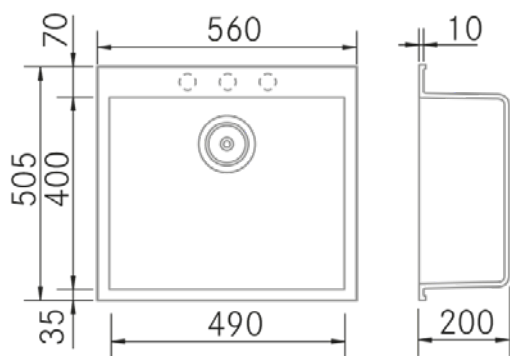

Información Técnica

- **Dimension producto empaquetado:** 72,5 x 41 x 57 cm.
- **Volumen:** 0,169433 M³.
- **Peso del producto empaquetado:** 12,25 Kg.
- **Código EAN:** 8421210176255

Quadra 560 SE - Gris Titane

FRECAN

Ref: 30496
Eviers

FR

Dessin Technique

Caractéristiques

- **Matériau** : Métal Quartz
- **Finition** : Gris Titane
- **Installation** : Sur plan
- **Taille du meuble** : 60 cm.
- **Dimensions totales** : 560 x 505 mm.
- **Dimensions encastrées BE** : -
- **Dimensions encastrées EN** : -
- **Dimensions encastrées OE** : -
- **Dimensions encastrées SE** : 540 x 480 mm.
- **N° cuve** : 1 cuve
- **Dimensions de l'évier principal** : 490 x 400 x 200 mm.
- **Dimensions de l'évier auxiliaire** : -
- **Égouttoir** : Sans égouttoir
- **Siphon** : Gain de place (OPTIONNEL)
- **Type de bonde incluse** : Ronde avec panier et couvercle
- **Bonde automatique** : Optionnelle
- **Vidage** : 3 1/2"
- **Trop-plein** : Rond avec couvercle
- **N° de trous Ø35** : 3 (Prémonté)
- **Accessoires optionnels** : Oui

Informations Techniques

- **Dimensions du produit emballé** : 72,5 x 41 x 57 cm.
- **Volume** : 0,169433 M³.
- **Poids du produit emballé** : 12,25 Kg.
- **Code EAN** : 8421210176255

Quadra 560 SE - Titanium Grey

FRECAN

Ref: 30496

Sinks

EN

Technical Drawing

Features

- **Material:** Metal Quartz
- **Finish:** Titanium Grey
- **Installation:** Countertop
- **Cabinet Size:** 60 cm.
- **Total Dimensions:** 560 x 505 mm.
- **Cutout Dimensions BE:** -
- **Cutout Dimensions EN:** -
- **Cutout Dimensions OE:** -
- **Cutout Dimensions SE:** 540 x 480 mm.
- **Nº of Bowls:** 1 Bowl
 - **Main Bowl Dimension:** 490 x 400 x 200 mm.
 - **Auxiliary Bowl Dimensions:** -
- **Drainer:** Without Drainer
- **Pipe:** Space-Saving (OPTIONAL)
- **Included Valve Type:** Round with Basket and Lid
- **Automatic Valve:** Optional
- **Strainer:** 3 1/2"
- **Trop-plein :** Round with Lid
- **Nº of Ø35 Holes:** 3 (Pre-marked)
- **Optional Accessories:** Yes