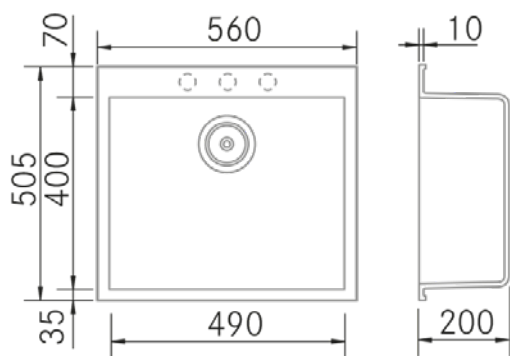

Quadra 560 SE - Gris Titanio

FRECAN

ES

Ref: 30496
Fregaderos

Diseño técnico

Características

- **Material:** Metal Quartz
- **Acabado:** Gris Titanio
- **Instalación:** Sobre encimera
- **Tamaño Mueble:** 60 cm.
- **Medidas totales:** 560 x 505 mm.
- **Medidas encastre BE:** -
- **Medidas encastre EN:** -
- **Medidas encastre OE:** -
- **Medidas encastre SE:** 540 x 480 mm.
- **Nº cubetas:** 1 Cubeta
 - **Medidas cubeta/s principal/es:** 490 x 400 x 200 mm.
 - **Medidas cubeta auxiliar:** -
- **Escurreidor:** Sin Escurreidor
- **Sifón:** Salvespacio (OPCIONAL)
- **Tipo válvula Incluida:** Redonda con cestillo y tapa
- **Válvula automática:** Opcional
- **Desagüe:** 3 1/2"
- **Rebosadero:** Redondo con tapa
- **Nº de orificios Ø35:** 3 (Premarcado)
- **Accesorios opcionales:** Si

Información Técnica

- **Dimension producto empaquetado:** 72,5 x 41 x 57 cm.
- **Volumen:** 0,169433 M³.
- **Peso del producto empaquetado:** 12,25 Kg.
- **Código EAN:** 8421210176255

Quadra 560 SE - Gris Titane

FRECAN

Ref: 30496
Eviers

FR

Dessin Technique

Caractéristiques

- **Matériau** : Métal Quartz
- **Finition** : Gris Titane
- **Installation** : Sur plan
- **Taille du meuble** : 60 cm.
- **Dimensions totales** : 560 x 505 mm.
- **Dimensions encastrées BE** : -
- **Dimensions encastrées EN** : -
- **Dimensions encastrées OE** : -
- **Dimensions encastrées SE** : 540 x 480 mm.
- **N° cuve** : 1 cuve
- **Dimensions de l'évier principal** : 490 x 400 x 200 mm.
- **Dimensions de l'évier auxiliaire** : -
- **Égouttoir** : Sans égouttoir
- **Siphon** : Gain de place (OPTIONNEL)
- **Type de bonde incluse** : Ronde avec panier et couvercle
- **Bonde automatique** : Optionnelle
- **Vidage** : 3 1/2"
- **Trop-plein** : Rond avec couvercle
- **N° de trous Ø35** : 3 (Prémonté)
- **Accessoires optionnels** : Oui