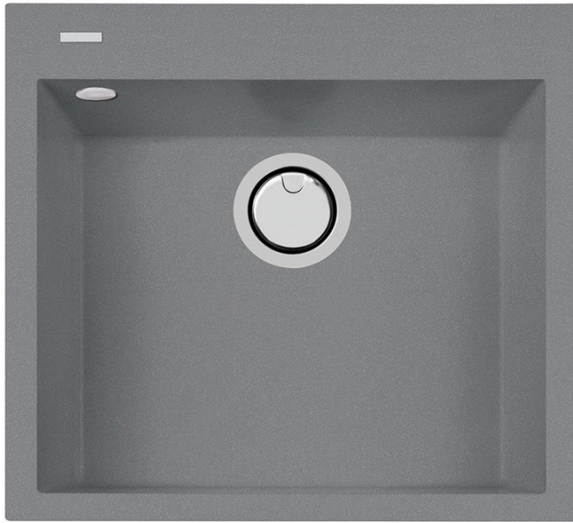

Quadra 560 SE - Gris Titanio

FRECAN

ES

Ref: 30496
Fregaderos

Diseño técnico

Características

- **Material:** Metal Quartz
- **Acabado:** Gris Titanio
- **Instalación:** Sobre encimera
- **Tamaño Mueble:** 60 cm.
- **Medidas totales:** 560 x 505 mm.
- **Medidas encastre BE:** -
- **Medidas encastre EN:** -
- **Medidas encastre OE:** -
- **Medidas encastre SE:** 540 x 480 mm.
- **Nº cubetas:** 1 Cubeta
 - **Medidas cubeta/s principal/es:** 490 x 400 x 200 mm.
 - **Medidas cubeta auxiliar:** -
- **Escurreidor:** Sin Escurreidor
- **Sifón:** Salvespacio (OPCIONAL)
- **Tipo válvula Incluida:** Redonda con cestillo y tapa
- **Válvula automática:** Opcional
- **Desagüe:** 3 1/2"
- **Rebosadero:** Redondo con tapa
- **Nº de orificios Ø35:** 3 (Premarcado)
- **Accesorios opcionales:** Si

FRECAN

Ref: 30496

Sinks

EN

Technical Drawing

Features

- **Material:** Metal Quartz
- **Finish:** Titanium Grey
- **Installation:** Countertop
- **Cabinet Size:** 60 cm.
- **Total Dimensions:** 560 x 505 mm.
- **Cutout Dimensions BE:** -
- **Cutout Dimensions EN:** -
- **Cutout Dimensions OE:** -
- **Cutout Dimensions SE:** 540 x 480 mm.
- **Nº of Bowls:** 1 Bowl
 - **Main Bowl Dimension:** 490 x 400 x 200 mm.
 - **Auxiliary Bowl Dimensions:** -
- **Drainer:** Without Drainer
- **Pipe:** Space-Saving (OPTIONAL)
- **Included Valve Type:** Round with Basket and Lid
- **Automatic Valve:** Optional
- **Strainer:** 3 1/2"
- **Trop-plein :** Round with Lid
- **Nº of Ø35 Holes:** 3 (Pre-marked)
- **Optional Accessories:** Yes