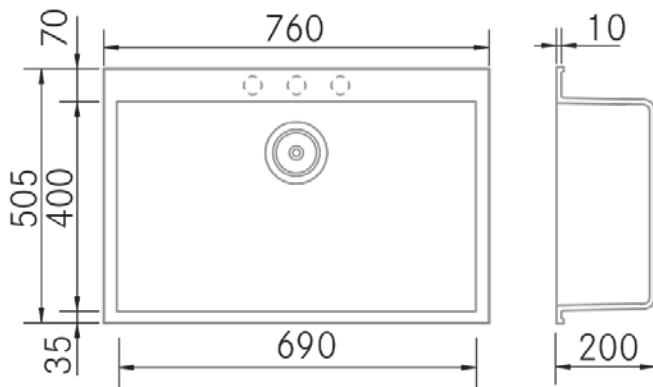

## Caractéristiques

- **Matériau** : Métal Quartz
- **Finition** : Blank Lait
- **Installation** : Sur plan
- **Taille du meuble** : 80 cm.
- **Dimensions totales** : 760 x 505 mm.
- **Dimensions encastrées BE** : -
- **Dimensions encastrées EN** : -
- **Dimensions encastrées OE** : -
- **Dimensions encastrées SE** : 740 x 480 mm.
- **N° cuve** : 1 cuve
- **Dimensions de l'évier principal** : 690 x 400 x 200 mm.
- **Dimensions de l'évier auxiliaire** : -
- **Égouttoir** : Sans égouttoir
- **Siphon** : Gain de place (OPTIONNEL)
- **Type de bonde incluse** : Ronde avec panier et couvercle
- **Bonde automatique** : Optionnelle
- **Vidage** : 3 1/2"
- **Trop-plein** : Rond avec couvercle
- **N° de trous Ø35** : 3 (Prémonté)
- **Accessoires optionnels** : Oui

## Informations Techniques

- **Dimensions du produit emballé** : 97 x 42 x 62 cm.
- **Volume** : 0,252588 M<sup>3</sup>.
- **Poids du produit emballé** : 15,5 Kg.
- **Code EAN** : 8421210176262

## Features

- **Material:** Metal Quartz
- **Finish:** White Milk
- **Installation:** Countertop
- **Cabinet Size:** 80 cm.
- **Total Dimensions:** 760 x 505 mm.
- **Cutout Dimensions BE:** -
- **Cutout Dimensions EN:** -
- **Cutout Dimensions OE:** -
- **Cutout Dimensions SE:** 740 x 480 mm.
- **Nº of Bowls:** 1 Bowl
  - **Main Bowl Dimension:** 690 x 400 x 200 mm.
  - **Auxiliary Bowl Dimensions:** -
- **Drainer:** Without Drainer
- **Pipe:** Space-Saving (OPTIONAL)
- **Included Valve Type:** Round with Basket and Lid
- **Automatic Valve:** Optional
- **Strainer:** 3 1/2"
- **Trop-plein :** Round with Lid
- **Nº of Ø35 Holes:** 3 (Pre-marked)
- **Optional Accessories:** Yes

## Technical Information

- **Packaged Product Dimensions:** 97 x 42 x 62 cm.
- **Volume:** 0,252588 M<sup>3</sup>.
- **Packaged Product Weight:** 15,5 Kg.
- **EAN Code:** 8421210176262