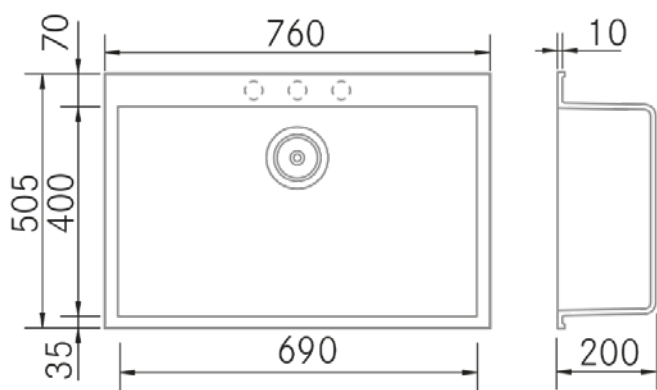

## Características

- **Material:** Metal Quartz
- **Acabado:** Blanco Milk
- **Instalación:** Sobre encimera
- **Tamaño Mueble:** 80 cm.
- **Medidas totales:** 760 x 505 mm.
- **Medidas encastre BE:** -
- **Medidas encastre EN:** -
- **Medidas encastre OE:** -
- **Medidas encastre SE:** 740 x 480 mm.
- **Nº cubetas:** 1 Cubeta
  - **Medidas cubeta/s principal/es:** 690 x 400 x 200 mm.
  - **Medidas cubeta auxiliar:** -
- **Escurreidor:** Sin Escurreidor
- **Sifón:** Salvespacio (OPCIONAL)
- **Tipo válvula Incluida:** Redonda con cestillo y tapa
- **Válvula automática:** Opcional
- **Desagüe:** 3 1/2"
- **Rebosadero:** Redondo con tapa
- **Nº de orificios Ø35:** 3 (Premarcado)
- **Accesorios opcionales:** Si

## Información Técnica

- **Dimension producto empaquetado:** 97 x 42 x 62 cm.
- **Volumen:** 0,252588 M<sup>3</sup>.
- **Peso del producto empaquetado:** 15,5 Kg.
- **Código EAN:** 8421210176262

## Features

- **Material:** Metal Quartz
- **Finish:** White Milk
- **Installation:** Countertop
- **Cabinet Size:** 80 cm.
- **Total Dimensions:** 760 x 505 mm.
- **Cutout Dimensions BE:** -
- **Cutout Dimensions EN:** -
- **Cutout Dimensions OE:** -
- **Cutout Dimensions SE:** 740 x 480 mm.
- **Nº of Bowls:** 1 Bowl
  - **Main Bowl Dimension:** 690 x 400 x 200 mm.
  - **Auxiliary Bowl Dimensions:** -
- **Drainer:** Without Drainer
- **Pipe:** Space-Saving (OPTIONAL)
- **Included Valve Type:** Round with Basket and Lid
- **Automatic Valve:** Optional
- **Strainer:** 3 1/2"
- **Trop-plein :** Round with Lid
- **Nº of Ø35 Holes:** 3 (Pre-marked)
- **Optional Accessories:** Yes