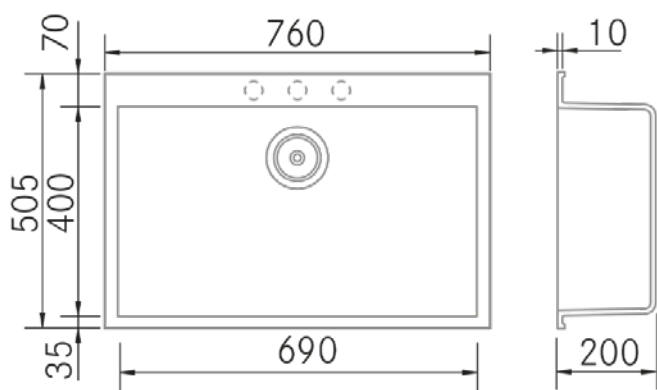

## Características

- **Material:** Metal Quartz
- **Acabado:** Blanco Milk
- **Instalación:** Sobre encimera
- **Tamaño Mueble:** 80 cm.
- **Medidas totales:** 760 x 505 mm.
- **Medidas encastre BE:** -
- **Medidas encastre EN:** -
- **Medidas encastre OE:** -
- **Medidas encastre SE:** 740 x 480 mm.
- **Nº cubetas:** 1 Cubeta
  - **Medidas cubeta/s principal/es:** 690 x 400 x 200 mm.
  - **Medidas cubeta auxiliar:** -
- **Escurreidor:** Sin Escurreidor
- **Sifón:** Salvespacio (OPCIONAL)
- **Tipo válvula Incluida:** Redonda con cestillo y tapa
- **Válvula automática:** Opcional
- **Desagüe:** 3 1/2"
- **Rebosadero:** Redondo con tapa
- **Nº de orificios Ø35:** 3 (Premarcado)
- **Accesorios opcionales:** Si

## Información Técnica

- **Dimension producto empaquetado:** 97 x 42 x 62 cm.
- **Volumen:** 0,252588 M<sup>3</sup>.
- **Peso del producto empaquetado:** 15,5 Kg.
- **Código EAN:** 8421210176262

## Caractéristiques

- **Matériau** : Métal Quartz
- **Finition** : Blank Lait
- **Installation** : Sur plan
- **Taille du meuble** : 80 cm.
- **Dimensions totales** : 760 x 505 mm.
- **Dimensions encastrées BE** : -
- **Dimensions encastrées EN** : -
- **Dimensions encastrées OE** : -
- **Dimensions encastrées SE** : 740 x 480 mm.
- **N° cuve** : 1 cuve
- **Dimensions de l'évier principal** : 690 x 400 x 200 mm.
- **Dimensions de l'évier auxiliaire** : -
- **Égouttoir** : Sans égouttoir
- **Siphon** : Gain de place (OPTIONNEL)
- **Type de bonde incluse** : Ronde avec panier et couvercle
- **Bonde automatique** : Optionnelle
- **Vidage** : 3 1/2"
- **Trop-plein** : Rond avec couvercle
- **N° de trous Ø35** : 3 (Prémonté)
- **Accessoires optionnels** : Oui

## Informations Techniques

- **Dimensions du produit emballé** : 97 x 42 x 62 cm.
- **Volume** : 0,252588 M<sup>3</sup>.
- **Poids du produit emballé** : 15,5 Kg.
- **Code EAN** : 8421210176262