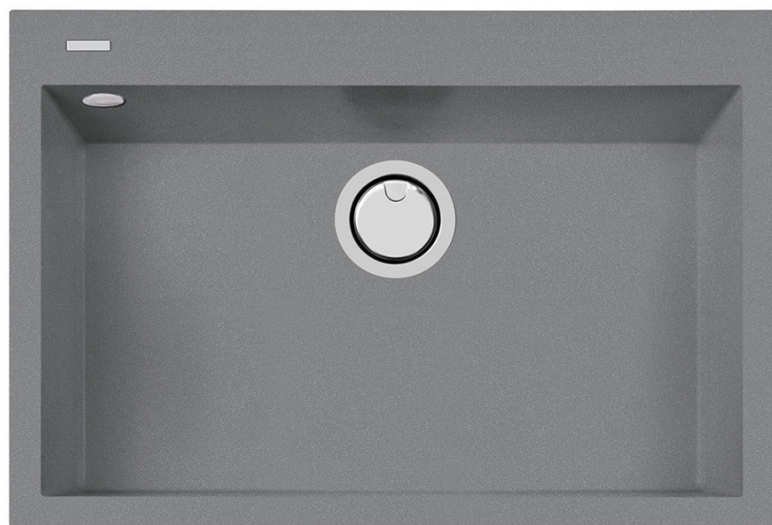

Quadra 760 SE - Gris Titanio

FRECAN

ES

Ref: 30499
Fregaderos

Diseño técnico

Características

- **Material:** Metal Quartz
- **Acabado:** Gris Titanio
- **Instalación:** Sobre encimera
- **Tamaño Mueble:** 80 cm.
- **Medidas totales:** 760 x 505 mm.
- **Medidas encastre BE:** -
- **Medidas encastre EN:** -
- **Medidas encastre OE:** -
- **Medidas encastre SE:** 740 x 480 mm.
- **Nº cubetas:** 1 Cubeta
 - **Medidas cubeta/s principal/es:** 690 x 400 x 200 mm.
 - **Medidas cubeta auxiliar:** -
- **Escurreidor:** Sin Escurreidor
- **Sifón:** Salvespacio (OPCIONAL)
- **Tipo válvula Incluida:** Redonda con cestillo y tapa
- **Válvula automática:** Opcional
- **Desagüe:** 3 1/2"
- **Rebosadero:** Redondo con tapa
- **Nº de orificios Ø35:** 3 (Premarcado)
- **Accesorios opcionales:** Si

FRECAN

EN

Ref: 30499
Sinks

Technical Drawing

Features

- **Material:** Metal Quartz
- **Finish:** Titanium Grey
- **Installation:** Countertop
- **Cabinet Size:** 80 cm.
- **Total Dimensions:** 760 x 505 mm.
- **Cutout Dimensions BE:** -
- **Cutout Dimensions EN:** -
- **Cutout Dimensions OE:** -
- **Cutout Dimensions SE:** 740 x 480 mm.
- **Nº of Bowls:** 1 Bowl
 - **Main Bowl Dimension:** 690 x 400 x 200 mm.
 - **Auxiliary Bowl Dimensions:** -
- **Drainer:** Without Drainer
- **Pipe:** Space-Saving (OPTIONAL)
- **Included Valve Type:** Round with Basket and Lid
- **Automatic Valve:** Optional
- **Strainer:** 3 1/2"
- **Trop-plein :** Round with Lid
- **Nº of Ø35 Holes:** 3 (Pre-marked)
- **Optional Accessories:** Yes