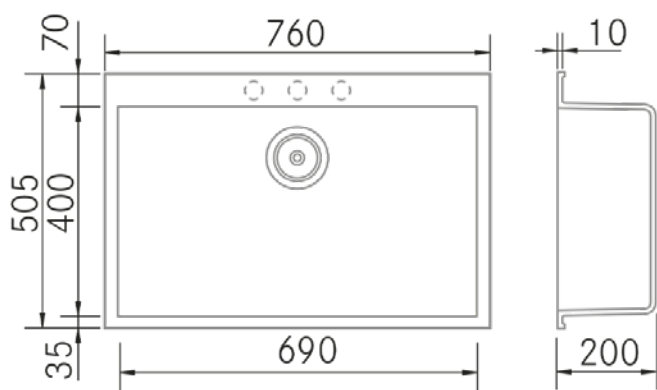

FRECAN

Ref: 30499
Eviers

FR

Dessin Technique

Caractéristiques

- **Matériau** : Métal Quartz
- **Finition** : Gris Titane
- **Installation** : Sur plan
- **Taille du meuble** : 80 cm.
- **Dimensions totales** : 760 x 505 mm.
- **Dimensions encastrées BE** : -
- **Dimensions encastrées EN** : -
- **Dimensions encastrées OE** : -
- **Dimensions encastrées SE** : 740 x 480 mm.
- **N° cuve** : 1 cuve
- **Dimensions de l'évier principal** : 690 x 400 x 200 mm.
- **Dimensions de l'évier auxiliaire** : -
- **Égouttoir** : Sans égouttoir
- **Siphon** : Gain de place (OPTIONNEL)
- **Type de bonde incluse** : Ronde avec panier et couvercle
- **Bonde automatique** : Optionnelle
- **Vidage** : 3 1/2"
- **Trop-plein** : Rond avec couvercle
- **N° de trous Ø35** : 3 (Prémonté)
- **Accessoires optionnels** : Oui

Informations Techniques

- **Dimensions du produit emballé** : 97 x 42 x 62 cm.
- **Volume** : 0,252588 M³.
- **Poids du produit emballé** : 15,5 Kg.
- **Code EAN** : 8421210176279

Quadra 760 SE - Titanium Grey

FRECAN

EN

Ref: 30499
Sinks

Technical Drawing

Features

- **Material:** Metal Quartz
- **Finish:** Titanium Grey
- **Installation:** Countertop
- **Cabinet Size:** 80 cm.
- **Total Dimensions:** 760 x 505 mm.
- **Cutout Dimensions BE:** -
- **Cutout Dimensions EN:** -
- **Cutout Dimensions OE:** -
- **Cutout Dimensions SE:** 740 x 480 mm.
- **Nº of Bowls:** 1 Bowl
 - **Main Bowl Dimension:** 690 x 400 x 200 mm.
 - **Auxiliary Bowl Dimensions:** -
- **Drainer:** Without Drainer
- **Pipe:** Space-Saving (OPTIONAL)
- **Included Valve Type:** Round with Basket and Lid
- **Automatic Valve:** Optional
- **Strainer:** 3 1/2"
- **Trop-plein :** Round with Lid
- **Nº of Ø35 Holes:** 3 (Pre-marked)
- **Optional Accessories:** Yes

Technical Information

- **Packaged Product Dimensions:** 97 x 42 x 62 cm.
- **Volume:** 0,252588 M³.
- **Packaged Product Weight:** 15,5 Kg.
- **EAN Code:** 8421210176279