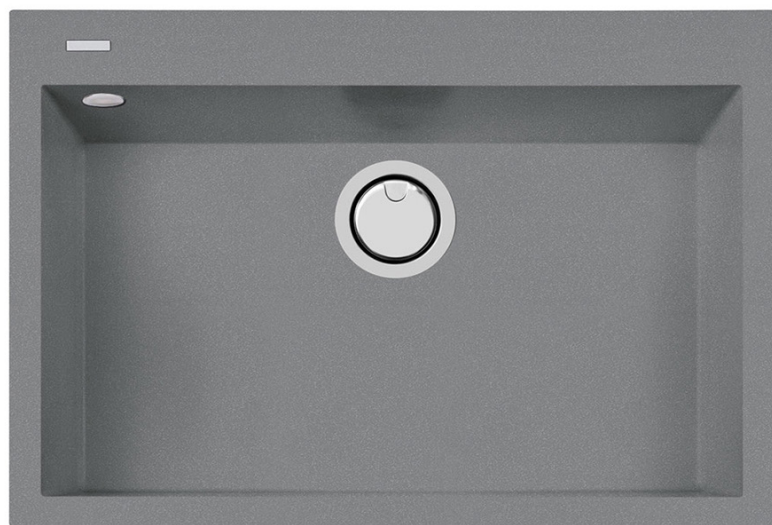

Quadra 760 SE - Gris Titanio

FRECAN

ES

Ref: 30499
Fregaderos

Diseño técnico

Características

- **Material:** Metal Quartz
- **Acabado:** Gris Titanio
- **Instalación:** Sobre encimera
- **Tamaño Mueble:** 80 cm.
- **Medidas totales:** 760 x 505 mm.
- **Medidas encastre BE:** -
- **Medidas encastre EN:** -
- **Medidas encastre OE:** -
- **Medidas encastre SE:** 740 x 480 mm.
- **Nº cubetas:** 1 Cubeta
 - **Medidas cubeta/s principal/es:** 690 x 400 x 200 mm.
 - **Medidas cubeta auxiliar:** -
- **Escurreidor:** Sin Escurreidor
- **Sifón:** Salvespacio (OPCIONAL)
- **Tipo válvula Incluida:** Redonda con cestillo y tapa
- **Válvula automática:** Opcional
- **Desagüe:** 3 1/2"
- **Rebosadero:** Redondo con tapa
- **Nº de orificios Ø35:** 3 (Premarcado)
- **Accesorios opcionales:** Si

FRECAN

Ref: 30499
Eviers

FR

Dessin Technique

Caractéristiques

- **Matériau** : Métal Quartz
- **Finition** : Gris Titane
- **Installation** : Sur plan
- **Taille du meuble** : 80 cm.
- **Dimensions totales** : 760 x 505 mm.
- **Dimensions encastrées BE** : -
- **Dimensions encastrées EN** : -
- **Dimensions encastrées OE** : -
- **Dimensions encastrées SE** : 740 x 480 mm.
- **N° cuve** : 1 cuve
- **Dimensions de l'évier principal** : 690 x 400 x 200 mm.
- **Dimensions de l'évier auxiliaire** : -
- **Égouttoir** : Sans égouttoir
- **Siphon** : Gain de place (OPTIONNEL)
- **Type de bonde incluse** : Ronde avec panier et couvercle
- **Bonde automatique** : Optionnelle
- **Vidage** : 3 1/2"
- **Trop-plein** : Rond avec couvercle
- **N° de trous Ø35** : 3 (Prémonté)
- **Accessoires optionnels** : Oui