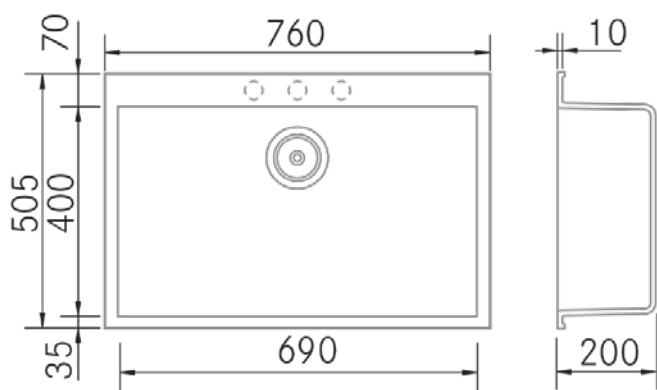

Quadra 760 SE - Gris Titanio

FRECAN

ES

Ref: 30499
Fregaderos

Diseño técnico

Características

- **Material:** Metal Quartz
- **Acabado:** Gris Titanio
- **Instalación:** Sobre encimera
- **Tamaño Mueble:** 80 cm.
- **Medidas totales:** 760 x 505 mm.
- **Medidas encastre BE:** -
- **Medidas encastre EN:** -
- **Medidas encastre OE:** -
- **Medidas encastre SE:** 740 x 480 mm.
- **Nº cubetas:** 1 Cubeta
 - **Medidas cubeta/s principal/es:** 690 x 400 x 200 mm.
 - **Medidas cubeta auxiliar:** -
- **Escurreidor:** Sin Escurreidor
- **Sifón:** Salvespacio (OPCIONAL)
- **Tipo válvula Incluida:** Redonda con cestillo y tapa
- **Válvula automática:** Opcional
- **Desagüe:** 3 1/2"
- **Rebosadero:** Redondo con tapa
- **Nº de orificios Ø35:** 3 (Premarcado)
- **Accesorios opcionales:** Si

Información Técnica

- **Dimension producto empaquetado:** 97 x 42 x 62 cm.
- **Volumen:** 0,252588 M³.
- **Peso del producto empaquetado:** 15,5 Kg.
- **Código EAN:** 8421210176279

Quadra 760 SE - Gris Titane

FRECAN

Ref: 30499
Eviers

FR

Dessin Technique

Caractéristiques

- **Matériau** : Métal Quartz
- **Finition** : Gris Titane
- **Installation** : Sur plan
- **Taille du meuble** : 80 cm.
- **Dimensions totales** : 760 x 505 mm.
- **Dimensions encastrées BE** : -
- **Dimensions encastrées EN** : -
- **Dimensions encastrées OE** : -
- **Dimensions encastrées SE** : 740 x 480 mm.
- **N° cuve** : 1 cuve
- **Dimensions de l'évier principal** : 690 x 400 x 200 mm.
- **Dimensions de l'évier auxiliaire** : -
- **Égouttoir** : Sans égouttoir
- **Siphon** : Gain de place (OPTIONNEL)
- **Type de bonde incluse** : Ronde avec panier et couvercle
- **Bonde automatique** : Optionnelle
- **Vidage** : 3 1/2"
- **Trop-plein** : Rond avec couvercle
- **N° de trous Ø35** : 3 (Prémonté)
- **Accessoires optionnels** : Oui