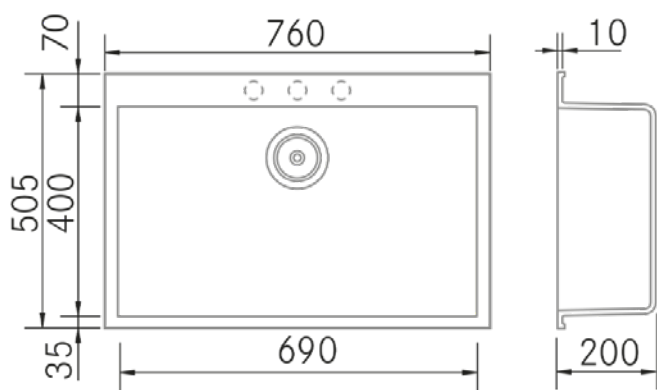

Información Técnica

- **Dimension producto empaquetado:** 97 x 42 x 62 cm.
- **Volumen:** 0,252588 M³.
- **Peso del producto empaquetado:** 15,5 Kg.
- **Código EAN:** 8421210176279

Quadra 760 SE - Gris Titane

FRECAN

Ref: 30499
Eviers

FR

Dessin Technique

Caractéristiques

- **Matériau** : Métal Quartz
- **Finition** : Gris Titane
- **Installation** : Sur plan
- **Taille du meuble** : 80 cm.
- **Dimensions totales** : 760 x 505 mm.
- **Dimensions encastrées BE** : -
- **Dimensions encastrées EN** : -
- **Dimensions encastrées OE** : -
- **Dimensions encastrées SE** : 740 x 480 mm.
- **N° cuve** : 1 cuve
- **Dimensions de l'évier principal** : 690 x 400 x 200 mm.
- **Dimensions de l'évier auxiliaire** : -
- **Égouttoir** : Sans égouttoir
- **Siphon** : Gain de place (OPTIONNEL)
- **Type de bonde incluse** : Ronde avec panier et couvercle
- **Bonde automatique** : Optionnelle
- **Vidage** : 3 1/2"
- **Trop-plein** : Rond avec couvercle
- **N° de trous Ø35** : 3 (Prémonté)
- **Accessoires optionnels** : Oui

FRECAN

EN

Ref: 30499
Sinks

Technical Drawing

Features

- **Material:** Metal Quartz
- **Finish:** Titanium Grey
- **Installation:** Countertop
- **Cabinet Size:** 80 cm.
- **Total Dimensions:** 760 x 505 mm.
- **Cutout Dimensions BE:** -
- **Cutout Dimensions EN:** -
- **Cutout Dimensions OE:** -
- **Cutout Dimensions SE:** 740 x 480 mm.
- **Nº of Bowls:** 1 Bowl
 - **Main Bowl Dimension:** 690 x 400 x 200 mm.
 - **Auxiliary Bowl Dimensions:** -
- **Drainer:** Without Drainer
- **Pipe:** Space-Saving (OPTIONAL)
- **Included Valve Type:** Round with Basket and Lid
- **Automatic Valve:** Optional
- **Strainer:** 3 1/2"
- **Trop-plein :** Round with Lid
- **Nº of Ø35 Holes:** 3 (Pre-marked)
- **Optional Accessories:** Yes

Technical Information

- **Packaged Product Dimensions:** 97 x 42 x 62 cm.
- **Volume:** 0,252588 M³.
- **Packaged Product Weight:** 15,5 Kg.
- **EAN Code:** 8421210176279