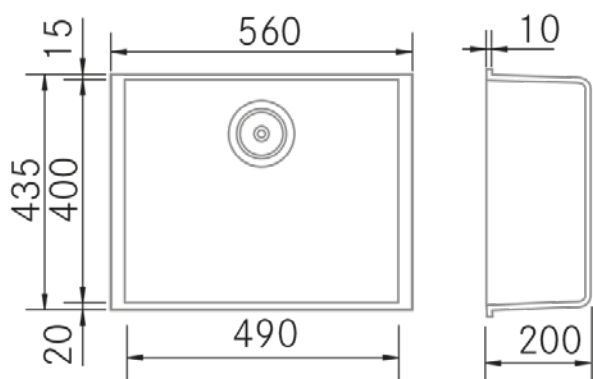

Información Técnica

- **Dimension producto empaquetado:** 72,5 x 41 x 57 cm.
- **Volumen:** 0,169433 M³.
- **Peso del producto empaquetado:** 12,25 Kg.
- **Código EAN:** 8421210218405

Quadra 560 BE - Noir Mat

FRECAN

Ref: 30580
Eviers

FR

Dessin Technique

Caractéristiques

- **Matériau** : Métal Quartz
- **Finition** : Noir Mat
- **Installation** : Sous plan
- **Taille du meuble** : 60 cm.
- **Dimensions totales** : 560 x 435 mm.
- **Dimensions encastrées BE** : 490 x 400 (r=5) mm.
- **Dimensions encastrées EN** : -
- **Dimensions encastrées OE** : -
- **Dimensions encastrées SE** : -
- **N° cuve** : 1 cuve
- **Dimensions de l'évier principal** : 490 x 400 x 200 (r=5) mm.
- **Dimensions de l'évier auxiliaire** : -
- **Égouttoir** : Sans égouttoir
- **Siphon** : Gain de place (OPTIONNEL)
- **Type de bonde incluse** : Ronde avec panier et couvercle
- **Bonde automatique** : Optionnelle
- **Vidage** : 3 1/2"
- **Trop-plein** : Rond avec couvercle
- **N° de trous Ø35** : Sans trou
- **Accessoires optionnels** : Oui

FRECAN

EN

Ref: 30580
Sinks

Technical Drawing

Features

- **Material:** Metal Quartz
- **Finish:** Matt Black
- **Installation:** Undermount
- **Cabinet Size:** 60 cm.
- **Total Dimensions:** 560 x 435 mm.
- **Cutout Dimensions BE:** 490 x 400 (r=5) mm.
- **Cutout Dimensions EN:** -
- **Cutout Dimensions OE:** -
- **Cutout Dimensions SE:** -
- **Nº of Bowls:** 1 Bowl
 - **Main Bowl Dimension:** 490 x 400 x 200 (r=5) mm.
 - **Auxiliary Bowl Dimensions:** -
- **Drainer:** Without Drainer
- **Pipe:** Space-Saving (OPTIONAL)
- **Included Valve Type:** Round with Basket and Lid
- **Automatic Valve:** Optional
- **Strainer:** 3 1/2"
- **Trop-plein :** Round with Lid
- **Nº of Ø35 Holes:** Without Hole
- **Optional Accessories:** Yes

Technical Information

- **Packaged Product Dimensions:** 72,5 x 41 x 57 cm.
- **Volume:** 0,169433 M³.
- **Packaged Product Weight:** 12,25 Kg.
- **EAN Code:** 8421210218405