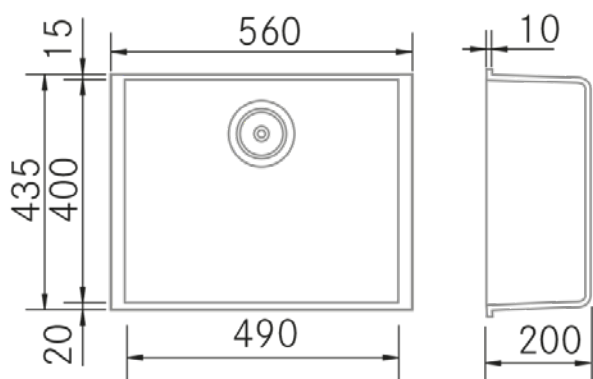

FRECAN

Ref: 30580
Eviers

FR

Dessin Technique

Caractéristiques

- **Matériau** : Métal Quartz
- **Finition** : Noir Mat
- **Installation** : Sous plan
- **Taille du meuble** : 60 cm.
- **Dimensions totales** : 560 x 435 mm.
- **Dimensions encastrées BE** : 490 x 400 (r=5) mm.
- **Dimensions encastrées EN** : -
- **Dimensions encastrées OE** : -
- **Dimensions encastrées SE** : -
- **N° cuve** : 1 cuve
- **Dimensions de l'évier principal** : 490 x 400 x 200 (r=5) mm.
- **Dimensions de l'évier auxiliaire** : -
- **Égouttoir** : Sans égouttoir
- **Siphon** : Gain de place (OPTIONNEL)
- **Type de bonde incluse** : Ronde avec panier et couvercle
- **Bonde automatique** : Optionnelle
- **Vidage** : 3 1/2"
- **Trop-plein** : Rond avec couvercle
- **N° de trous Ø35** : Sans trou
- **Accessoires optionnels** : Oui

Informations Techniques

- **Dimensions du produit emballé** : 72,5 x 41 x 57 cm.
- **Volume** : 0,169433 M³.
- **Poids du produit emballé** : 12,25 Kg.
- **Code EAN** : 8421210218405

Quadra 560 BE - Matt Black

FRECAN

EN

Ref: 30580
Sinks

Technical Drawing

Features

- **Material:** Metal Quartz
- **Finish:** Matt Black
- **Installation:** Undermount
- **Cabinet Size:** 60 cm.
- **Total Dimensions:** 560 x 435 mm.
- **Cutout Dimensions BE:** 490 x 400 (r=5) mm.
- **Cutout Dimensions EN:** -
- **Cutout Dimensions OE:** -
- **Cutout Dimensions SE:** -
- **Nº of Bowls:** 1 Bowl
 - **Main Bowl Dimension:** 490 x 400 x 200 (r=5) mm.
 - **Auxiliary Bowl Dimensions:** -
- **Drainer:** Without Drainer
- **Pipe:** Space-Saving (OPTIONAL)
- **Included Valve Type:** Round with Basket and Lid
- **Automatic Valve:** Optional
- **Strainer:** 3 1/2"
- **Trop-plein :** Round with Lid
- **Nº of Ø35 Holes:** Without Hole
- **Optional Accessories:** Yes

Technical Information

- **Packaged Product Dimensions:** 72,5 x 41 x 57 cm.
- **Volume:** 0,169433 M³.
- **Packaged Product Weight:** 12,25 Kg.
- **EAN Code:** 8421210218405