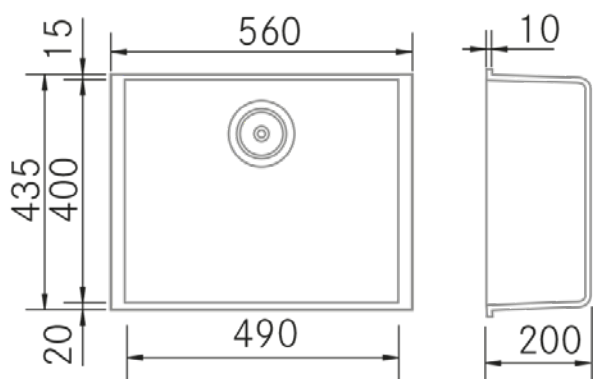

Quadra 560 BE - Negro Mate

FRECAN

ES

Ref: 30580
Fregaderos

Diseño técnico

Características

- **Material:** Metal Quartz
- **Acabado:** Negro Mate
- **Instalación:** Bajo Encimera
- **Tamaño Mueble:** 60 cm.
- **Medidas totales:** 560 x 435 mm.
- **Medidas encastre BE:** 490 x 400 (r=5) mm.
- **Medidas encastre EN:** -
- **Medidas encastre OE:** -
- **Medidas encastre SE:** -
- **Nº cubetas:** 1 Cubeta
 - **Medidas cubeta/s principal/es:** 490 x 400 x 200 (r=5) mm.
 - **Medidas cubeta auxiliar:** -
- **Escurreidor:** Sin Escurreidor
- **Sifón:** Salvespacio (OPCIONAL)
- **Tipo válvula Incluida:** Redonda con cestillo y tapa
- **Válvula automática:** Opcional
- **Desagüe:** 3 1/2"
- **Rebosadero:** Redondo con tapa
- **Nº de orificios Ø35:** Sin Orificio
- **Accesorios opcionales:** Si

Información Técnica

- **Dimension producto empaquetado:** 72,5 x 41 x 57 cm.
- **Volumen:** 0,169433 M³.
- **Peso del producto empaquetado:** 12,25 Kg.
- **Código EAN:** 8421210218405

Quadra 560 BE - Noir Mat

FRECAN

Ref: 30580
Eviers

FR

Dessin Technique

Caractéristiques

- **Matériau** : Métal Quartz
- **Finition** : Noir Mat
- **Installation** : Sous plan
- **Taille du meuble** : 60 cm.
- **Dimensions totales** : 560 x 435 mm.
- **Dimensions encastrées BE** : 490 x 400 (r=5) mm.
- **Dimensions encastrées EN** : -
- **Dimensions encastrées OE** : -
- **Dimensions encastrées SE** : -
- **N° cuve** : 1 cuve
- **Dimensions de l'évier principal** : 490 x 400 x 200 (r=5) mm.
- **Dimensions de l'évier auxiliaire** : -
- **Égouttoir** : Sans égouttoir
- **Siphon** : Gain de place (OPTIONNEL)
- **Type de bonde incluse** : Ronde avec panier et couvercle
- **Bonde automatique** : Optionnelle
- **Vidage** : 3 1/2"
- **Trop-plein** : Rond avec couvercle
- **N° de trous Ø35** : Sans trou
- **Accessoires optionnels** : Oui