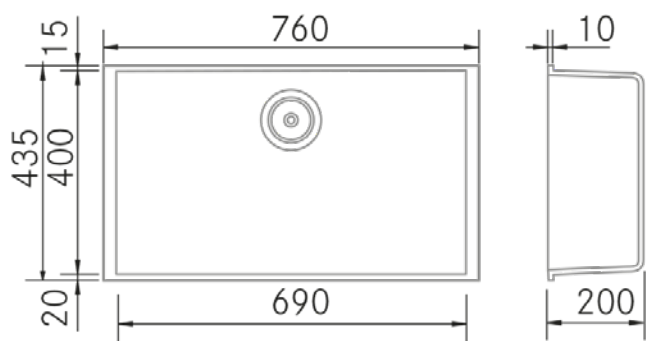

FRECAN

Ref: 30581
Eviers

FR

Dessin Technique

Caractéristiques

- **Matériau** : Métal Quartz
- **Finition** : Noir Mat
- **Installation** : Sous plan
- **Taille du meuble** : 80 cm.
- **Dimensions totales** : 760 x 435 mm.
- **Dimensions encastrées BE** : 690 x 400 (r=5) mm.
- **Dimensions encastrées EN** : -
- **Dimensions encastrées OE** : -
- **Dimensions encastrées SE** : -
- **N° cuve** : 1 cuve
- **Dimensions de l'évier principal** : 690 x 400 x 200 (r=5) mm.
- **Dimensions de l'évier auxiliaire** : -
- **Égouttoir** : Sans égouttoir
- **Siphon** : Gain de place (OPTIONNEL)
- **Type de bonde incluse** : Ronde avec panier et couvercle
- **Bonde automatique** : Optionnelle
- **Vidage** : 3 1/2"
- **Trop-plein** : Rond avec couvercle
- **N° de trous Ø35** : Sans trou
- **Accessoires optionnels** : Oui

Informations Techniques

- **Dimensions du produit emballé** : 97 x 42 x 62 cm.
- **Volume** : 0,252588 M³.
- **Poids du produit emballé** : 15,5 Kg.
- **Code EAN** : 8421210218412

Quadra 760 BE - Matt Black

FRECAN

EN

Ref: 30581

Sinks

Technical Drawing

Features

- **Material:** Metal Quartz
- **Finish:** Matt Black
- **Installation:** Undermount
- **Cabinet Size:** 80 cm.
- **Total Dimensions:** 760 x 435 mm.
- **Cutout Dimensions BE:** 690 x 400 (r=5) mm.
- **Cutout Dimensions EN:** -
- **Cutout Dimensions OE:** -
- **Cutout Dimensions SE:** -
- **Nº of Bowls:** 1 Bowl
 - **Main Bowl Dimension:** 690 x 400 x 200 (r=5) mm.
 - **Auxiliary Bowl Dimensions:** -
- **Drainer:** Without Drainer
- **Pipe:** Space-Saving (OPTIONAL)
- **Included Valve Type:** Round with Basket and Lid
- **Automatic Valve:** Optional
- **Strainer:** 3 1/2"
- **Trop-plein :** Round with Lid
- **Nº of Ø35 Holes:** Without Hole
- **Optional Accessories:** Yes

Technical Information

- **Packaged Product Dimensions:** 97 x 42 x 62 cm.
- **Volume:** 0,252588 M³.
- **Packaged Product Weight:** 15,5 Kg.
- **EAN Code:** 8421210218412