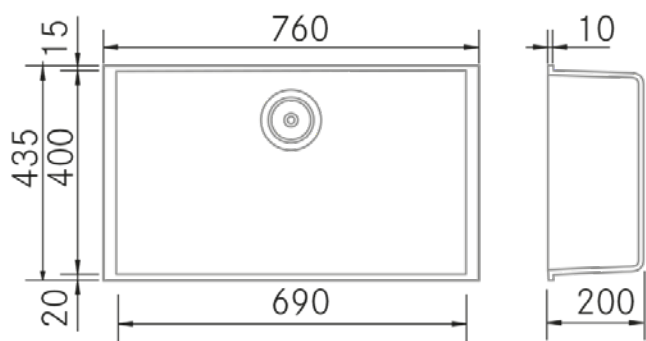

Información Técnica

- **Dimension producto empaquetado:** 97 x 42 x 62 cm.
- **Volumen:** 0,252588 M³.
- **Peso del producto empaquetado:** 15,5 Kg.
- **Código EAN:** 8421210218412

Quadra 760 BE - Noir Mat

FRECAN

Ref: 30581
Eviers

FR

Dessin Technique

Caractéristiques

- **Matériau** : Métal Quartz
- **Finition** : Noir Mat
- **Installation** : Sous plan
- **Taille du meuble** : 80 cm.
- **Dimensions totales** : 760 x 435 mm.
- **Dimensions encastrées BE** : 690 x 400 (r=5) mm.
- **Dimensions encastrées EN** : -
- **Dimensions encastrées OE** : -
- **Dimensions encastrées SE** : -
- **N° cuve** : 1 cuve
- **Dimensions de l'évier principal** : 690 x 400 x 200 (r=5) mm.
- **Dimensions de l'évier auxiliaire** : -
- **Égouttoir** : Sans égouttoir
- **Siphon** : Gain de place (OPTIONNEL)
- **Type de bonde incluse** : Ronde avec panier et couvercle
- **Bonde automatique** : Optionnelle
- **Vidage** : 3 1/2"
- **Trop-plein** : Rond avec couvercle
- **N° de trous Ø35** : Sans trou
- **Accessoires optionnels** : Oui

FRECAN

EN

Ref: 30581

Sinks

Technical Drawing

Features

- **Material:** Metal Quartz
- **Finish:** Matt Black
- **Installation:** Undermount
- **Cabinet Size:** 80 cm.
- **Total Dimensions:** 760 x 435 mm.
- **Cutout Dimensions BE:** 690 x 400 (r=5) mm.
- **Cutout Dimensions EN:** -
- **Cutout Dimensions OE:** -
- **Cutout Dimensions SE:** -
- **Nº of Bowls:** 1 Bowl
 - **Main Bowl Dimension:** 690 x 400 x 200 (r=5) mm.
 - **Auxiliary Bowl Dimensions:** -
- **Drainer:** Without Drainer
- **Pipe:** Space-Saving (OPTIONAL)
- **Included Valve Type:** Round with Basket and Lid
- **Automatic Valve:** Optional
- **Strainer:** 3 1/2"
- **Trop-plein :** Round with Lid
- **Nº of Ø35 Holes:** Without Hole
- **Optional Accessories:** Yes