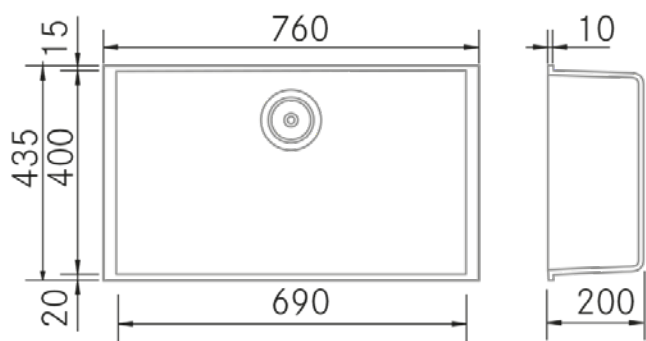

Quadra 760 BE - Negro Mate

FRECAN

ES

Ref: 30581

Fregaderos

Diseño técnico

Características

- **Material:** Metal Quartz
- **Acabado:** Negro Mate
- **Instalación:** Bajo Encimera
- **Tamaño Mueble:** 80 cm.
- **Medidas totales:** 760 x 435 mm.
- **Medidas encastre BE:** 690 x 400 (r=5) mm.
- **Medidas encastre EN:** -
- **Medidas encastre OE:** -
- **Medidas encastre SE:** -
- **Nº cubetas:** 1 Cubeta
 - **Medidas cubeta/s principal/es:** 690 x 400 x 200 (r=5) mm.
 - **Medidas cubeta auxiliar:** -
- **Escurreidor:** Sin Escurreidor
- **Sifón:** Salvespacio (OPCIONAL)
- **Tipo válvula Incluida:** Redonda con cestillo y tapa
- **Válvula automática:** Opcional
- **Desagüe:** 3 1/2"
- **Rebosadero:** Redondo con tapa
- **Nº de orificios Ø35:** Sin Orificio
- **Accesorios opcionales:** Si

Información Técnica

- **Dimension producto empaquetado:** 97 x 42 x 62 cm.
- **Volumen:** 0,252588 M³.
- **Peso del producto empaquetado:** 15,5 Kg.
- **Código EAN:** 8421210218412

Quadra 760 BE - Noir Mat

FRECAN

Ref: 30581
Eviers

FR

Dessin Technique

Caractéristiques

- **Matériau** : Métal Quartz
- **Finition** : Noir Mat
- **Installation** : Sous plan
- **Taille du meuble** : 80 cm.
- **Dimensions totales** : 760 x 435 mm.
- **Dimensions encastrées BE** : 690 x 400 (r=5) mm.
- **Dimensions encastrées EN** : -
- **Dimensions encastrées OE** : -
- **Dimensions encastrées SE** : -
- **N° cuve** : 1 cuve
- **Dimensions de l'évier principal** : 690 x 400 x 200 (r=5) mm.
- **Dimensions de l'évier auxiliaire** : -
- **Égouttoir** : Sans égouttoir
- **Siphon** : Gain de place (OPTIONNEL)
- **Type de bonde incluse** : Ronde avec panier et couvercle
- **Bonde automatique** : Optionnelle
- **Vidage** : 3 1/2"
- **Trop-plein** : Rond avec couvercle
- **N° de trous Ø35** : Sans trou
- **Accessoires optionnels** : Oui