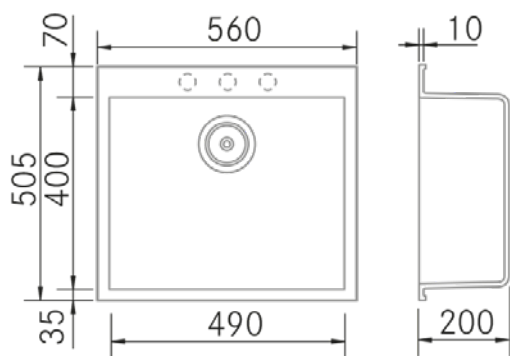

Quadra 560 SE - Negro Mate

FRECAN

Ref: 30583
Fregaderos

ES

Diseño técnico

Características

- **Material:** Metal Quartz
- **Acabado:** Negro Mate
- **Instalación:** Sobre encimera
- **Tamaño Mueble:** 60 cm.
- **Medidas totales:** 560 x 505 mm.
- **Medidas encastre BE:** -
- **Medidas encastre EN:** -
- **Medidas encastre OE:** -
- **Medidas encastre SE:** 540 x 480 mm.
- **Nº cubetas:** 1 Cubeta
 - **Medidas cubeta/s principal/es:** 490 x 400 x 200 mm.
 - **Medidas cubeta auxiliar:** -
- **Escurridor:** Sin Escurridor
- **Sifón:** Salvespacio (OPCIONAL)
- **Tipo válvula Incluida:** Redonda con cestillo y tapa
- **Válvula automática:** Opcional
- **Desagüe:** 3 1/2"
- **Rebosadero:** Redondo con tapa
- **Nº de orificios Ø35:** 3 (Premarcado)
- **Accesorios opcionales:** Si

Información Técnica

- **Dimension producto empaquetado:** 72,5 x 41 x 57 cm.
- **Volumen:** 0,169433 M³.
- **Peso del producto empaquetado:** 12,25 Kg.
- **Código EAN:** 8421210218436

Quadra 560 SE - Noir Mat

FRECAN

Ref: 30583
Eviers

FR

Dessin Technique

Caractéristiques

- **Matériau** : Métal Quartz
- **Finition** : Noir Mat
- **Installation** : Sur plan
- **Taille du meuble** : 60 cm.
- **Dimensions totales** : 560 x 505 mm.
- **Dimensions encastrées BE** : -
- **Dimensions encastrées EN** : -
- **Dimensions encastrées OE** : -
- **Dimensions encastrées SE** : 540 x 480 mm.
- **N° cuve** : 1 cuve
 - **Dimensions de l'évier principal** : 490 x 400 x 200 mm.
 - **Dimensions de l'évier auxiliaire** : -
- **Égouttoir** : Sans égouttoir
- **Siphon** : Gain de place (OPTIONNEL)
- **Type de bonde incluse** : Ronde avec panier et couvercle
- **Bonde automatique** : Optionnelle
- **Vidage** : 3 1/2"
- **Trop-plein** : Rond avec couvercle
- **N° de trous Ø35** : 3 (Prémonté)
- **Accessoires optionnels** : Oui