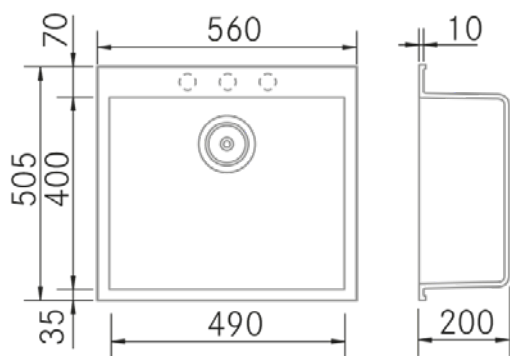

Información Técnica

- **Dimension producto empaquetado:** 72,5 x 41 x 57 cm.
- **Volumen:** 0,169433 M³.
- **Peso del producto empaquetado:** 12,25 Kg.
- **Código EAN:** 8421210218436

Quadra 560 SE - Noir Mat

FRECAN

Ref: 30583
Eviers

FR

Dessin Technique

Caractéristiques

- **Matériau** : Métal Quartz
- **Finition** : Noir Mat
- **Installation** : Sur plan
- **Taille du meuble** : 60 cm.
- **Dimensions totales** : 560 x 505 mm.
- **Dimensions encastrées BE** : -
- **Dimensions encastrées EN** : -
- **Dimensions encastrées OE** : -
- **Dimensions encastrées SE** : 540 x 480 mm.
- **N° cuve** : 1 cuve
 - **Dimensions de l'évier principal** : 490 x 400 x 200 mm.
 - **Dimensions de l'évier auxiliaire** : -
- **Égouttoir** : Sans égouttoir
- **Siphon** : Gain de place (OPTIONNEL)
- **Type de bonde incluse** : Ronde avec panier et couvercle
- **Bonde automatique** : Optionnelle
- **Vidage** : 3 1/2"
- **Trop-plein** : Rond avec couvercle
- **N° de trous Ø35** : 3 (Prémonté)
- **Accessoires optionnels** : Oui

FRECAN

Ref: 30583

Sinks

EN

Technical Drawing

Features

- **Material:** Metal Quartz
- **Finish:** Matt Black
- **Installation:** Countertop
- **Cabinet Size:** 60 cm.
- **Total Dimensions:** 560 x 505 mm.
- **Cutout Dimensions BE:** -
- **Cutout Dimensions EN:** -
- **Cutout Dimensions OE:** -
- **Cutout Dimensions SE:** 540 x 480 mm.
- **Nº of Bowls:** 1 Bowl
 - **Main Bowl Dimension:** 490 x 400 x 200 mm.
 - **Auxiliary Bowl Dimensions:** -
- **Drainer:** Without Drainer
- **Pipe:** Space-Saving (OPTIONAL)
- **Included Valve Type:** Round with Basket and Lid
- **Automatic Valve:** Optional
- **Strainer:** 3 1/2"
- **Trop-plein :** Round with Lid
- **Nº of Ø35 Holes:** 3 (Pre-marked)
- **Optional Accessories:** Yes

Technical Information

- **Packaged Product Dimensions:** 72,5 x 41 x 57 cm.
- **Volume:** 0,169433 M³.
- **Packaged Product Weight:** 12,25 Kg.
- **EAN Code:** 8421210218436