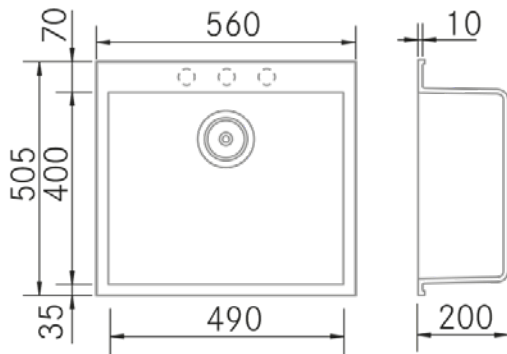

FRECAN

Ref: 30583
Eviers

FR

Dessin Technique

Caractéristiques

- **Matériau** : Métal Quartz
- **Finition** : Noir Mat
- **Installation** : Sur plan
- **Taille du meuble** : 60 cm.
- **Dimensions totales** : 560 x 505 mm.
- **Dimensions encastrées BE** : -
- **Dimensions encastrées EN** : -
- **Dimensions encastrées OE** : -
- **Dimensions encastrées SE** : 540 x 480 mm.
- **N° cuve** : 1 cuve
 - **Dimensions de l'évier principal** : 490 x 400 x 200 mm.
 - **Dimensions de l'évier auxiliaire** : -
- **Égouttoir** : Sans égouttoir
- **Siphon** : Gain de place (OPTIONNEL)
- **Type de bonde incluse** : Ronde avec panier et couvercle
- **Bonde automatique** : Optionnelle
- **Vidage** : 3 1/2"
- **Trop-plein** : Rond avec couvercle
- **N° de trous Ø35** : 3 (Prémonté)
- **Accessoires optionnels** : Oui

Informations Techniques

- **Dimensions du produit emballé** : 72,5 x 41 x 57 cm.
- **Volume** : 0,169433 M³.
- **Poids du produit emballé** : 12,25 Kg.
- **Code EAN** : 8421210218436

Quadra 560 SE - Matt Black

FRECAN

Ref: 30583

Sinks

EN

Technical Drawing

Features

- **Material:** Metal Quartz
- **Finish:** Matt Black
- **Installation:** Countertop
- **Cabinet Size:** 60 cm.
- **Total Dimensions:** 560 x 505 mm.
- **Cutout Dimensions BE:** -
- **Cutout Dimensions EN:** -
- **Cutout Dimensions OE:** -
- **Cutout Dimensions SE:** 540 x 480 mm.
- **Nº of Bowls:** 1 Bowl
 - **Main Bowl Dimension:** 490 x 400 x 200 mm.
 - **Auxiliary Bowl Dimensions:** -
- **Drainer:** Without Drainer
- **Pipe:** Space-Saving (OPTIONAL)
- **Included Valve Type:** Round with Basket and Lid
- **Automatic Valve:** Optional
- **Strainer:** 3 1/2"
- **Trop-plein :** Round with Lid
- **Nº of Ø35 Holes:** 3 (Pre-marked)
- **Optional Accessories:** Yes

Technical Information

- **Packaged Product Dimensions:** 72,5 x 41 x 57 cm.
- **Volume:** 0,169433 M³.
- **Packaged Product Weight:** 12,25 Kg.
- **EAN Code:** 8421210218436