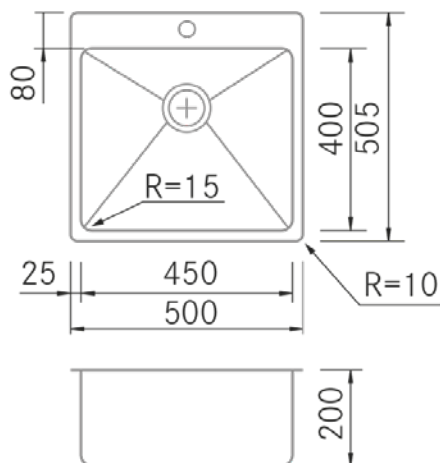

## Caractéristiques

- **Matériau** : Acier inoxydable 18/10
- **Finition** : Inox.
- **Installation** : Affleurante - Optique affleurante
- **Taille du meuble** : 50 cm.
- **Dimensions totales** : 500 x 505 (r=10) mm.
- **Dimensions encastrées BE** : -
- **Dimensions encastrées EN** : 501 x 506 (r=10,5) mm.
- **Dimensions encastrées OE** : 480 x 486 (r=10) mm.
- **Dimensions encastrées SE** : -
- **N° cuve** : 1 cuve
- **Dimensions de l'évier principal** : 450 x 400 x 200 (r=15) mm.
- **Dimensions de l'évier auxiliaire** : -
- **Égouttoir** : Sans égouttoir
- **Siphon** : Standard inclus
- **Type de bonde incluse** : Ronde avec panier apparent
- **Bonde automatique** : Non compatible
- **Vidage** : 3 1/2"
- **Trop-plein** : Rectangulaire avec couvercle
- **N° de trous Ø35** : 1
- **Accessoires optionnels** : Oui

## Informations Techniques

- **Dimensions du produit emballé** : 56 x 23 x 56 cm.
- **Volume** : 0,072128 M<sup>3</sup>.
- **Poids du produit emballé** : 5,6 Kg.
- **Code EAN** : 8421210253109

## Features

- **Material:** Stainless Steel 18/10
- **Finish:** S/S
- **Installation:** Flush Mounted - Flush Optic
- **Cabinet Size:** 50 cm.
- **Total Dimensions:** 500 x 505 (r=10) mm.
- **Cutout Dimensions BE:** -
- **Cutout Dimensions EN:** 501 x 506 (r=10,5) mm.
- **Cutout Dimensions OE:** 480 x 486 (r=10) mm.
- **Cutout Dimensions SE:** -
- **Nº of Bowls:** 1 Bowl
  - **Main Bowl Dimension:** 450 x 400 x 200 (r=15) mm.
  - **Auxiliary Bowl Dimensions:** -
- **Drainer:** Without Drainer
- **Pipe:** Standard Included
- **Included Valve Type:** Round with VisibleBasket
- **Automatic Valve:** Not Compatible
- **Strainer:** 3 1/2"
- **Trop-plein :** Rectangular with Lid
- **Nº of Ø35 Holes:** 1
- **Optional Accessories:** Yes

## Technical Information

- **Packaged Product Dimensions:** 56 x 23 x 56 cm.
- **Volume:** 0,072128 M<sup>3</sup>.
- **Packaged Product Weight:** 5,6 Kg.
- **EAN Code:** 8421210253109