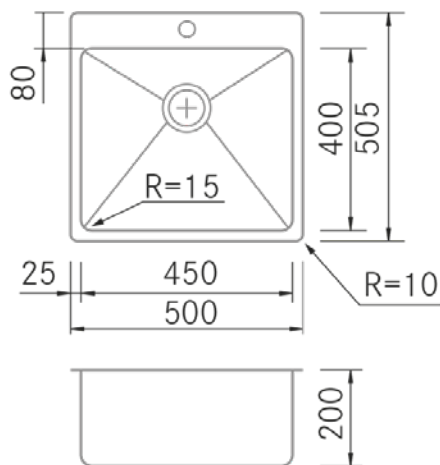

## Características

- **Material:** Acero inoxidable 18/10
- **Acabado:** Inox.
- **Instalación:** Enrasada - Óptica enrasada
- **Tamaño Mueble:** 50 cm.
- **Medidas totales:** 500 x 505 (r=10) mm.
- **Medidas encastre BE:** -
- **Medidas encastre EN:** 501 x 506 (r=10,5) mm.
- **Medidas encastre OE:** 480 x 486 (r=10) mm.
- **Medidas encastre SE:** -
- **Nº cubetas:** 1 Cubeta
  - **Medidas cubeta/s principal/es:** 450 x 400 x 200 (r=15) mm.
  - **Medidas cubeta auxiliar:** -
- **Escurreidor:** Sin Escurreidor
- **Sifón:** Estandar Incluido
- **Tipo válvula Incluida:** Redonda con cestillo visto
- **Válvula automática:** No compatible
- **Desagüe:** 3 1/2"
- **Rebosadero:** Rectangular con tapa
- **Nº de orificios Ø35:** 1
- **Accesorios opcionales:** Si

## Información Técnica

- **Dimension producto empaquetado:** 56 x 23 x 56 cm.
- **Volumen:** 0,072128 M<sup>3</sup>.
- **Peso del producto empaquetado:** 5,6 Kg.
- **Código EAN:** 8421210253109

## Caractéristiques

- **Matériau** : Acier inoxydable 18/10
- **Finition** : Inox.
- **Installation** : Affleurante - Optique affleurante
- **Taille du meuble** : 50 cm.
- **Dimensions totales** : 500 x 505 (r=10) mm.
- **Dimensions encastrées BE** : -
- **Dimensions encastrées EN** : 501 x 506 (r=10,5) mm.
- **Dimensions encastrées OE** : 480 x 486 (r=10) mm.
- **Dimensions encastrées SE** : -
- **N° cuve** : 1 cuve
- **Dimensions de l'évier principal** : 450 x 400 x 200 (r=15) mm.
- **Dimensions de l'évier auxiliaire** : -
- **Égouttoir** : Sans égouttoir
- **Siphon** : Standard inclus
- **Type de bonde incluse** : Ronde avec panier apparent
- **Bonde automatique** : Non compatible
- **Vidage** : 3 1/2"
- **Trop-plein** : Rectangulaire avec couvercle
- **N° de trous Ø35** : 1
- **Accessoires optionnels** : Oui