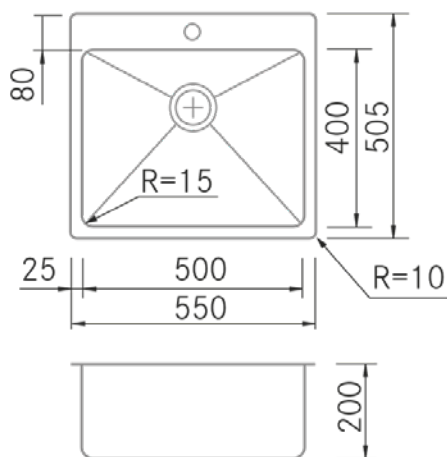

## Características

- **Material:** Acero inoxidable 18/10
- **Acabado:** Inox.
- **Instalación:** Enrasada - Óptica enrasada
- **Tamaño Mueble:** 60 cm.
- **Medidas totales:** 550 x 505 (r=10) mm.
- **Medidas encastre BE:** -
- **Medidas encastre EN:** 551 x 506 (r=10,5) mm.
- **Medidas encastre OE:** 530 x 486 (r=10) mm.
- **Medidas encastre SE:** -
- **Nº cubetas:** 1 Cubeta
  - **Medidas cubeta/s principal/es:** 500 x 400 x 200 (r=15) mm.
  - **Medidas cubeta auxiliar:** -
- **Escurreidor:** Sin Escurreidor
- **Sifón:** Estandar Incluido
- **Tipo válvula Incluida:** Redonda con cestillo visto
- **Válvula automática:** No compatible
- **Desagüe:** 3 1/2"
- **Rebosadero:** Rectangular con tapa
- **Nº de orificios Ø35:** 1
- **Accesorios opcionales:** Si

## Información Técnica

- **Dimension producto empaquetado:** 60 x 23 x 57 cm.
- **Volumen:** 0,07866 M<sup>3</sup>.
- **Peso del producto empaquetado:** 5,6 Kg.
- **Código EAN:** 8421210253116

## Caractéristiques

- **Matériau** : Acier inoxydable 18/10
- **Finition** : Inox.
- **Installation** : Affleurante - Optique affleurante
- **Taille du meuble** : 60 cm.
- **Dimensions totales** : 550 x 505 (r=10) mm.
- **Dimensions encastrées BE** : -
- **Dimensions encastrées EN** : 551 x 506 (r=10,5) mm.
- **Dimensions encastrées OE** : 530 x 486 (r=10) mm.
- **Dimensions encastrées SE** : -
- **N° cuve** : 1 cuve
- **Dimensions de l'évier principal** : 500 x 400 x 200 (r=15) mm.
- **Dimensions de l'évier auxiliaire** : -
- **Égouttoir** : Sans égouttoir
- **Siphon** : Standard inclus
- **Type de bonde incluse** : Ronde avec panier apparent
- **Bonde automatique** : Non compatible
- **Vidage** : 3 1/2"
- **Trop-plein** : Rectangulaire avec couvercle
- **N° de trous Ø35** : 1
- **Accessoires optionnels** : Oui