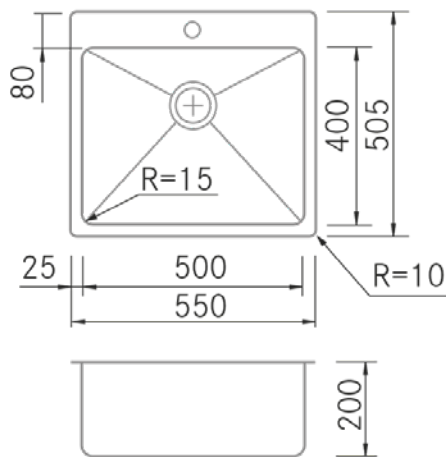

## Caractéristiques

- **Matériau** : Acier inoxydable 18/10
- **Finition** : Inox.
- **Installation** : Affleurante - Optique affleurante
- **Taille du meuble** : 60 cm.
- **Dimensions totales** : 550 x 505 (r=10) mm.
- **Dimensions encastrées BE** : -
- **Dimensions encastrées EN** : 551 x 506 (r=10,5) mm.
- **Dimensions encastrées OE** : 530 x 486 (r=10) mm.
- **Dimensions encastrées SE** : -
- **N° cuve** : 1 cuve
- **Dimensions de l'évier principal** : 500 x 400 x 200 (r=15) mm.
- **Dimensions de l'évier auxiliaire** : -
- **Égouttoir** : Sans égouttoir
- **Siphon** : Standard inclus
- **Type de bonde incluse** : Ronde avec panier apparent
- **Bonde automatique** : Non compatible
- **Vidage** : 3 1/2"
- **Trop-plein** : Rectangulaire avec couvercle
- **N° de trous Ø35** : 1
- **Accessoires optionnels** : Oui

## Informations Techniques

- **Dimensions du produit emballé** : 60 x 23 x 57 cm.
- **Volume** : 0,07866 M<sup>3</sup>.
- **Poids du produit emballé** : 5,6 Kg.
- **Code EAN** : 8421210253116

## Features

- **Material:** Stainless Steel 18/10
- **Finish:** S/S
- **Installation:** Flush Mounted - Flush Optic
- **Cabinet Size:** 60 cm.
- **Total Dimensions:** 550 x 505 (r=10) mm.
- **Cutout Dimensions BE:** -
- **Cutout Dimensions EN:** 551 x 506 (r=10,5) mm.
- **Cutout Dimensions OE:** 530 x 486 (r=10) mm.
- **Cutout Dimensions SE:** -
- **Nº of Bowls:** 1 Bowl
  - **Main Bowl Dimension:** 500 x 400 x 200 (r=15) mm.
  - **Auxiliary Bowl Dimensions:** -
- **Drainer:** Without Drainer
- **Pipe:** Standard Included
- **Included Valve Type:** Round with VisibleBasket
- **Automatic Valve:** Not Compatible
- **Strainer:** 3 1/2"
- **Trop-plein :** Rectangular with Lid
- **Nº of Ø35 Holes:** 1
- **Optional Accessories:** Yes

## Technical Information

- **Packaged Product Dimensions:** 60 x 23 x 57 cm.
- **Volume:** 0,07866 M<sup>3</sup>.
- **Packaged Product Weight:** 5,6 Kg.
- **EAN Code:** 8421210253116