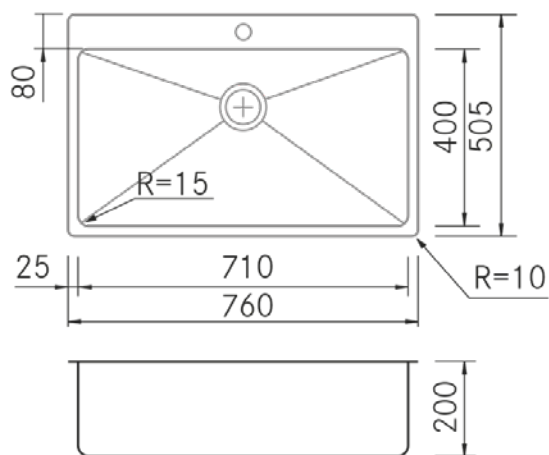

## Características

- **Material:** Acero inoxidable 18/10
- **Acabado:** Inox.
- **Instalación:** Enrasada - Óptica enrasada
- **Tamaño Mueble:** 80 cm.
- **Medidas totales:** 760 x 505 (r=10) mm.
- **Medidas encastre BE:** -
- **Medidas encastre EN:** 761 x 506 (r=10,5) mm.
- **Medidas encastre OE:** 740 x 486 (r=10) mm.
- **Medidas encastre SE:** -
- **Nº cubetas:** 1 Cubeta
  - **Medidas cubeta/s principal/es:** 710 x 400 x 200 (r=15) mm.
  - **Medidas cubeta auxiliar:** -
- **Escurreidor:** Sin Escurreidor
- **Sifón:** Estandar Incluido
- **Tipo válvula Incluida:** Redonda con cestillo visto
- **Válvula automática:** No compatible
- **Desagüe:** 3 1/2"
- **Rebosadero:** Rectangular con tapa
- **Nº de orificios Ø35:** 1
- **Accesorios opcionales:** Si

## Información Técnica

- **Dimension producto empaquetado:** 81 x 23 x 56 cm.
- **Volumen:** 0,104328 M<sup>3</sup>.
- **Peso del producto empaquetado:** 7,6 Kg.
- **Código EAN:** 8421210253123

## Caractéristiques

- **Matériau** : Acier inoxydable 18/10
- **Finition** : Inox.
- **Installation** : Affleurante - Optique affleurante
- **Taille du meuble** : 80 cm.
- **Dimensions totales** : 760 x 505 (r=10) mm.
- **Dimensions encastrées BE** : -
- **Dimensions encastrées EN** : 761 x 506 (r=10,5) mm.
- **Dimensions encastrées OE** : 740 x 486 (r=10) mm.
- **Dimensions encastrées SE** : -
- **N° cuve** : 1 cuve
  - **Dimensions de l'évier principal** : 710 x 400 x 200 (r=15) mm.
  - **Dimensions de l'évier auxiliaire** : -
- **Égouttoir** : Sans égouttoir
- **Siphon** : Standard inclus
- **Type de bonde incluse** : Ronde avec panier apparent
- **Bonde automatique** : Non compatible
- **Vidage** : 3 1/2"
- **Trop-plein** : Rectangulaire avec couvercle
- **N° de trous Ø35** : 1
- **Accessoires optionnels** : Oui