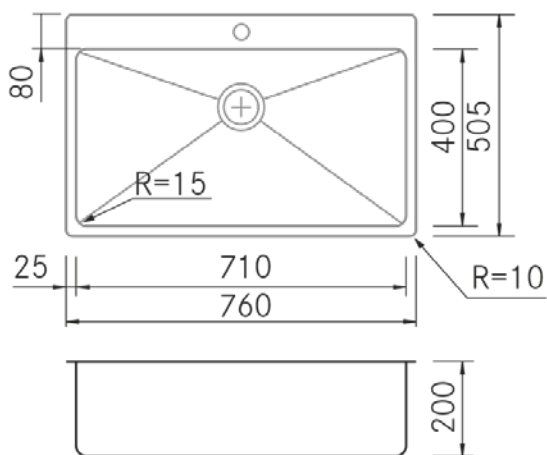

## Características

- **Material:** Acero inoxidable 18/10
- **Acabado:** Inox.
- **Instalación:** Enrasada - Óptica enrasada
- **Tamaño Mueble:** 80 cm.
- **Medidas totales:** 760 x 505 (r=10) mm.
- **Medidas encastre BE:** -
- **Medidas encastre EN:** 761 x 506 (r=10,5) mm.
- **Medidas encastre OE:** 740 x 486 (r=10) mm.
- **Medidas encastre SE:** -
- **Nº cubetas:** 1 Cubeta
  - **Medidas cubeta/s principal/es:** 710 x 400 x 200 (r=15) mm.
  - **Medidas cubeta auxiliar:** -
- **Escurreidor:** Sin Escurreidor
- **Sifón:** Estandar Incluido
- **Tipo válvula Incluida:** Redonda con cestillo visto
- **Válvula automática:** No compatible
- **Desagüe:** 3 1/2"
- **Rebosadero:** Rectangular con tapa
- **Nº de orificios Ø35:** 1
- **Accesorios opcionales:** Si

## Información Técnica

- **Dimension producto empaquetado:** 81 x 23 x 56 cm.
- **Volumen:** 0,104328 M<sup>3</sup>.
- **Peso del producto empaquetado:** 7,6 Kg.
- **Código EAN:** 8421210253123

## Caractéristiques

- **Matériau** : Acier inoxydable 18/10
- **Finition** : Inox.
- **Installation** : Affleurante - Optique affleurante
- **Taille du meuble** : 80 cm.
- **Dimensions totales** : 760 x 505 (r=10) mm.
- **Dimensions encastrées BE** : -
- **Dimensions encastrées EN** : 761 x 506 (r=10,5) mm.
- **Dimensions encastrées OE** : 740 x 486 (r=10) mm.
- **Dimensions encastrées SE** : -
- **N° cuve** : 1 cuve
  - **Dimensions de l'évier principal** : 710 x 400 x 200 (r=15) mm.
  - **Dimensions de l'évier auxiliaire** : -
- **Égouttoir** : Sans égouttoir
- **Siphon** : Standard inclus
- **Type de bonde incluse** : Ronde avec panier apparent
- **Bonde automatique** : Non compatible
- **Vidage** : 3 1/2"
- **Trop-plein** : Rectangulaire avec couvercle
- **N° de trous Ø35** : 1
- **Accessoires optionnels** : Oui