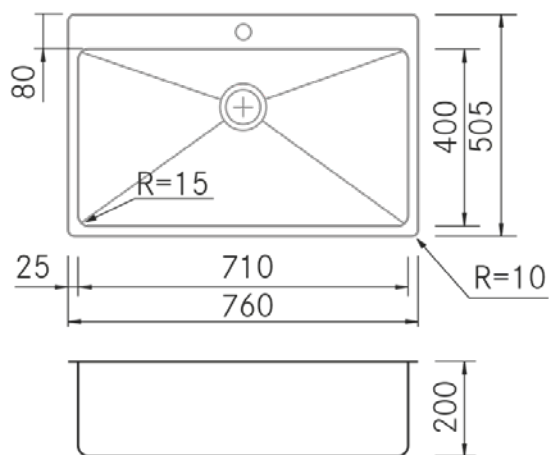

## Caractéristiques

- **Matériau** : Acier inoxydable 18/10
- **Finition** : Inox.
- **Installation** : Affleurante - Optique affleurante
- **Taille du meuble** : 80 cm.
- **Dimensions totales** : 760 x 505 (r=10) mm.
- **Dimensions encastrées BE** : -
- **Dimensions encastrées EN** : 761 x 506 (r=10,5) mm.
- **Dimensions encastrées OE** : 740 x 486 (r=10) mm.
- **Dimensions encastrées SE** : -
- **N° cuve** : 1 cuve
  - **Dimensions de l'évier principal** : 710 x 400 x 200 (r=15) mm.
  - **Dimensions de l'évier auxiliaire** : -
- **Égouttoir** : Sans égouttoir
- **Siphon** : Standard inclus
- **Type de bonde incluse** : Ronde avec panier apparent
- **Bonde automatique** : Non compatible
- **Vidage** : 3 1/2"
- **Trop-plein** : Rectangulaire avec couvercle
- **N° de trous Ø35** : 1
- **Accessoires optionnels** : Oui

## Informations Techniques

- **Dimensions du produit emballé** : 81 x 23 x 56 cm.
- **Volume** : 0,104328 M<sup>3</sup>.
- **Poids du produit emballé** : 7,6 Kg.
- **Code EAN** : 8421210253123

## Features

- **Material:** Stainless Steel 18/10
- **Finish:** S/S
- **Installation:** Flush Mounted - Flush Optic
- **Cabinet Size:** 80 cm.
- **Total Dimensions:** 760 x 505 (r=10) mm.
- **Cutout Dimensions BE:** -
- **Cutout Dimensions EN:** 761 x 506 (r=10,5) mm.
- **Cutout Dimensions OE:** 740 x 486 (r=10) mm.
- **Cutout Dimensions SE:** -
- **Nº of Bowls:** 1 Bowl
  - **Main Bowl Dimension:** 710 x 400 x 200 (r=15) mm.
  - **Auxiliary Bowl Dimensions:** -
- **Drainer:** Without Drainer
- **Pipe:** Standard Included
- **Included Valve Type:** Round with VisibleBasket
- **Automatic Valve:** Not Compatible
- **Strainer:** 3 1/2"
- **Trop-plein :** Rectangular with Lid
- **Nº of Ø35 Holes:** 1
- **Optional Accessories:** Yes

## Technical Information

- **Packaged Product Dimensions:** 81 x 23 x 56 cm.
- **Volume:** 0,104328 M<sup>3</sup>.
- **Packaged Product Weight:** 7,6 Kg.
- **EAN Code:** 8421210253123