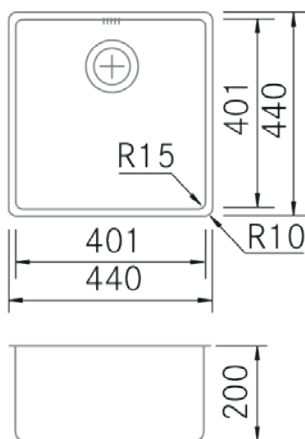

Ref: 30610

Eviers

FR

Dessin Technique

Caractéristiques

- **Matériau** : Acier inoxydable 18/10
- **Finition** : PVD Or
- **Installation** : Sous plan - Affleurante - Optique affleurante
- **Taille du meuble** : 45 cm.
- **Dimensions totales** : 440 x 440 (r=10) mm.
- **Dimensions encastrées BE** : 400 x 400 (r=12) mm.
- **Dimensions encastrées EN** : 441 x 441 (r=10,5) mm.
- **Dimensions encastrées OE** : 430 x 430 (r=10) mm.
- **Dimensions encastrées SE** : -
- **N° cuve** : 1 cuve
 - **Dimensions de l'évier principal** : 400 x 400 x 200 (r=12) mm.
 - **Dimensions de l'évier auxiliaire** : -
- **Égouttoir** : Sans égouttoir
- **Siphon** : Gain de place (INCLUS)
- **Type de bonde incluse** : Ronde avec panier apparent
- **Bonde automatique** : Non compatible
- **Vidage** : 3 1/2"
- **Trop-plein** : Rectangulaire avec couvercle
- **N° de trous Ø35** : Sans trou
- **Accessoires optionnels** : Oui

Informations Techniques

- **Dimensions du produit emballé** : 49 x 25 x 47,5 cm.
- **Volume** : 0,058188 M³.
- **Poids du produit emballé** : 5,4 Kg.
- **Code EAN** : 8421210251501

PVD 40-40 - PVD Gold

FRECAN

Ref: 30610

Sinks

EN

Technical Drawing

Features

- **Material:** Stainless Steel 18/10
- **Finish:** PVD Gold
- **Installation:** Undermount - Flush Mounted - FlushOptic
- **Cabinet Size:** 45 cm.
- **Total Dimensions:** 440 x 440 (r=10) mm.
- **Cutout Dimensions BE:** 400 x 400 (r=12) mm.
- **Cutout Dimensions EN:** 441 x 441 (r=10,5) mm.
- **Cutout Dimensions OE:** 430 x 430 (r=10) mm.
- **Cutout Dimensions SE:** -
- **Nº of Bowls:** 1 Bowl
 - **Main Bowl Dimension:** 400 x 400 x 200 (r=12) mm.
 - **Auxiliary Bowl Dimensions:** -
- **Drainer:** Without Drainer
- **Pipe:** Space-Saving (INCLUDED)
- **Included Valve Type:** Round with VisibleBasket
- **Automatic Valve:** Not Compatible
- **Strainer:** 3 1/2"
- **Trop-plein :** Rectangular with Lid
- **Nº of Ø35 Holes:** Without Hole
- **Optional Accessories:** Yes