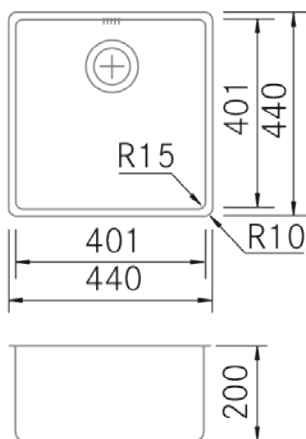

Ref: 30610

Eviers

FR

Dessin Technique

Caractéristiques

- **Matériau** : Acier inoxydable 18/10
- **Finition** : PVD Or
- **Installation** : Sous plan - Affleurante - Optique affleurante
- **Taille du meuble** : 45 cm.
- **Dimensions totales** : 440 x 440 (r=10) mm.
- **Dimensions encastrées BE** : 400 x 400 (r=12) mm.
- **Dimensions encastrées EN** : 441 x 441 (r=10,5) mm.
- **Dimensions encastrées OE** : 430 x 430 (r=10) mm.
- **Dimensions encastrées SE** : -
- **N° cuve** : 1 cuve
 - **Dimensions de l'évier principal** : 400 x 400 x 200 (r=12) mm.
 - **Dimensions de l'évier auxiliaire** : -
- **Égouttoir** : Sans égouttoir
- **Siphon** : Gain de place (INCLUS)
- **Type de bonde incluse** : Ronde avec panier apparent
- **Bonde automatique** : Non compatible
- **Vidage** : 3 1/2"
- **Trop-plein** : Rectangulaire avec couvercle
- **N° de trous Ø35** : Sans trou
- **Accessoires optionnels** : Oui

Ref: 30610

Sinks

EN

Technical Drawing

Features

- **Material:** Stainless Steel 18/10
- **Finish:** PVD Gold
- **Installation:** Undermount - Flush Mounted - FlushOptic
- **Cabinet Size:** 45 cm.
- **Total Dimensions:** 440 x 440 (r=10) mm.
- **Cutout Dimensions BE:** 400 x 400 (r=12) mm.
- **Cutout Dimensions EN:** 441 x 441 (r=10,5) mm.
- **Cutout Dimensions OE:** 430 x 430 (r=10) mm.
- **Cutout Dimensions SE:** -
- **Nº of Bowls:** 1 Bowl
 - **Main Bowl Dimension:** 400 x 400 x 200 (r=12) mm.
 - **Auxiliary Bowl Dimensions:** -
- **Drainer:** Without Drainer
- **Pipe:** Space-Saving (INCLUDED)
- **Included Valve Type:** Round with VisibleBasket
- **Automatic Valve:** Not Compatible
- **Strainer:** 3 1/2"
- **Trop-plein :** Rectangular with Lid
- **Nº of Ø35 Holes:** Without Hole
- **Optional Accessories:** Yes

Technical Information

- **Packaged Product Dimensions:** 49 x 25 x 47,5 cm.
- **Volume:** 0,058188 M³.
- **Packaged Product Weight:** 5,4 Kg.
- **EAN Code:** 8421210251501