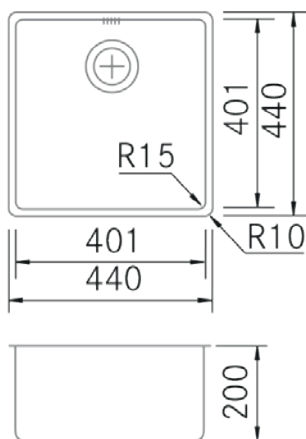

PVD 40-40 - PVD Oro

FRECAN

Ref: 30610
Fregaderos

ES

Diseño técnico

Características

- **Material:** Acero inoxidable 18/10
- **Acabado:** PVD Oro
- **Instalación:** Bajo encimera - Enrasada - Óptica enrasada
- **Tamaño Mueble:** 45 cm.
- **Medidas totales:** 440 x 440 (r=10) mm.
- **Medidas encastre BE:** 400 x 400 (r=12) mm.
- **Medidas encastre EN:** 441 x 441 (r=10,5) mm.
- **Medidas encastre OE:** 430 x 430 (r=10) mm.
- **Medidas encastre SE:** -
- **Nº cubetas:** 1 Cubeta
 - **Medidas cubeta/s principal/es:** 400 x 400 x 200 (r=12) mm.
 - **Medidas cubeta auxiliar:** -
- **Escurreidor:** Sin Escurreidor
- **Sifón:** Salvespacio (INCLUIDO)
- **Tipo válvula Incluida:** Redonda con cestillo visto
- **Válvula automática:** No compatible
- **Desagüe:** 3 1/2"
- **Rebosadero:** Rectangular con tapa
- **Nº de orificios Ø35:** Sin Orificio
- **Accesorios opcionales:** Si

Ref: 30610

Eviers

FR

Dessin Technique

Caractéristiques

- **Matériau** : Acier inoxydable 18/10
- **Finition** : PVD Or
- **Installation** : Sous plan - Affleurante - Optique affleurante
- **Taille du meuble** : 45 cm.
- **Dimensions totales** : 440 x 440 (r=10) mm.
- **Dimensions encastrées BE** : 400 x 400 (r=12) mm.
- **Dimensions encastrées EN** : 441 x 441 (r=10,5) mm.
- **Dimensions encastrées OE** : 430 x 430 (r=10) mm.
- **Dimensions encastrées SE** : -
- **N° cuve** : 1 cuve
 - **Dimensions de l'évier principal** : 400 x 400 x 200 (r=12) mm.
 - **Dimensions de l'évier auxiliaire** : -
- **Égouttoir** : Sans égouttoir
- **Siphon** : Gain de place (INCLUS)
- **Type de bonde incluse** : Ronde avec panier apparent
- **Bonde automatique** : Non compatible
- **Vidage** : 3 1/2"
- **Trop-plein** : Rectangulaire avec couvercle
- **N° de trous Ø35** : Sans trou
- **Accessoires optionnels** : Oui