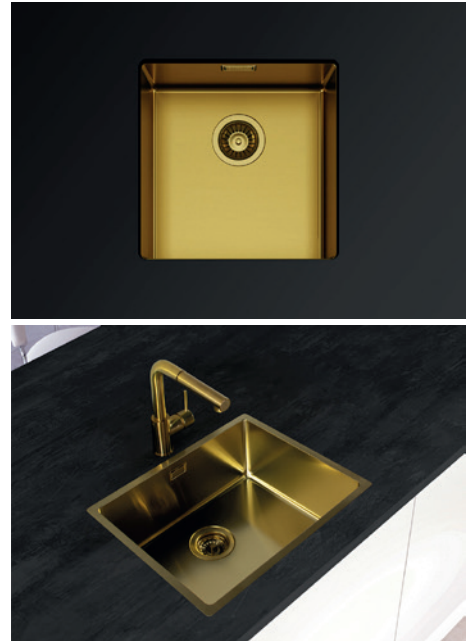

PVD 40-40 - PVD Oro

FRECAN

Ref: 30610
Fregaderos

ES

Diseño técnico

Características

- **Material:** Acero inoxidable 18/10
- **Acabado:** PVD Oro
- **Instalación:** Bajo encimera - Enrasada - Óptica enrasada
- **Tamaño Mueble:** 45 cm.
- **Medidas totales:** 440 x 440 (r=10) mm.
- **Medidas encastre BE:** 400 x 400 (r=12) mm.
- **Medidas encastre EN:** 441 x 441 (r=10,5) mm.
- **Medidas encastre OE:** 430 x 430 (r=10) mm.
- **Medidas encastre SE:** -
- **Nº cubetas:** 1 Cubeta
 - **Medidas cubeta/s principal/es:** 400 x 400 x 200 (r=12) mm.
 - **Medidas cubeta auxiliar:** -
- **Escurreidor:** Sin Escurreidor
- **Sifón:** Salvespacio (INCLUIDO)
- **Tipo válvula Incluida:** Redonda con cestillo visto
- **Válvula automática:** No compatible
- **Desagüe:** 3 1/2"
- **Rebosadero:** Rectangular con tapa
- **Nº de orificios Ø35:** Sin Orificio
- **Accesorios opcionales:** Si

Ref: 30610

Sinks

EN

Technical Drawing

Features

- **Material:** Stainless Steel 18/10
- **Finish:** PVD Gold
- **Installation:** Undermount - Flush Mounted - FlushOptic
- **Cabinet Size:** 45 cm.
- **Total Dimensions:** 440 x 440 (r=10) mm.
- **Cutout Dimensions BE:** 400 x 400 (r=12) mm.
- **Cutout Dimensions EN:** 441 x 441 (r=10,5) mm.
- **Cutout Dimensions OE:** 430 x 430 (r=10) mm.
- **Cutout Dimensions SE:** -
- **Nº of Bowls:** 1 Bowl
 - **Main Bowl Dimension:** 400 x 400 x 200 (r=12) mm.
 - **Auxiliary Bowl Dimensions:** -
- **Drainer:** Without Drainer
- **Pipe:** Space-Saving (INCLUDED)
- **Included Valve Type:** Round with VisibleBasket
- **Automatic Valve:** Not Compatible
- **Strainer:** 3 1/2"
- **Trop-plein :** Rectangular with Lid
- **Nº of Ø35 Holes:** Without Hole
- **Optional Accessories:** Yes