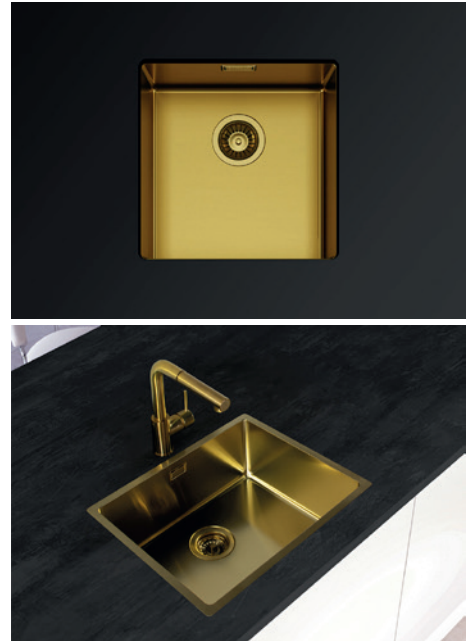

PVD 40-40 - PVD Oro

FRECAN

Ref: 30610
Fregaderos

ES

Diseño técnico

Características

- **Material:** Acero inoxidable 18/10
- **Acabado:** PVD Oro
- **Instalación:** Bajo encimera - Enrasada - Óptica enrasada
- **Tamaño Mueble:** 45 cm.
- **Medidas totales:** 440 x 440 (r=10) mm.
- **Medidas encastre BE:** 400 x 400 (r=12) mm.
- **Medidas encastre EN:** 441 x 441 (r=10,5) mm.
- **Medidas encastre OE:** 430 x 430 (r=10) mm.
- **Medidas encastre SE:** -
- **Nº cubetas:** 1 Cubeta
 - **Medidas cubeta/s principal/es:** 400 x 400 x 200 (r=12) mm.
 - **Medidas cubeta auxiliar:** -
- **Escurreidor:** Sin Escurreidor
- **Sifón:** Salvespacio (INCLUIDO)
- **Tipo válvula Incluida:** Redonda con cestillo visto
- **Válvula automática:** No compatible
- **Desagüe:** 3 1/2"
- **Rebosadero:** Rectangular con tapa
- **Nº de orificios Ø35:** Sin Orificio
- **Accesorios opcionales:** Si

Ref: 30610

Eviers

FR

Dessin Technique

Caractéristiques

- **Matériau** : Acier inoxydable 18/10
- **Finition** : PVD Or
- **Installation** : Sous plan - Affleurante - Optique affleurante
- **Taille du meuble** : 45 cm.
- **Dimensions totales** : 440 x 440 (r=10) mm.
- **Dimensions encastrées BE** : 400 x 400 (r=12) mm.
- **Dimensions encastrées EN** : 441 x 441 (r=10,5) mm.
- **Dimensions encastrées OE** : 430 x 430 (r=10) mm.
- **Dimensions encastrées SE** : -
- **N° cuve** : 1 cuve
 - **Dimensions de l'évier principal** : 400 x 400 x 200 (r=12) mm.
 - **Dimensions de l'évier auxiliaire** : -
- **Égouttoir** : Sans égouttoir
- **Siphon** : Gain de place (INCLUS)
- **Type de bonde incluse** : Ronde avec panier apparent
- **Bonde automatique** : Non compatible
- **Vidage** : 3 1/2"
- **Trop-plein** : Rectangulaire avec couvercle
- **N° de trous Ø35** : Sans trou
- **Accessoires optionnels** : Oui