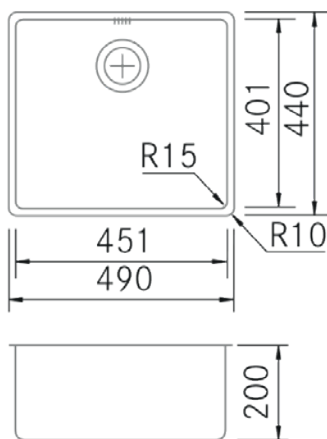

PVD 45-40 - PVD Oro

FRECAN

Ref: 30611
Fregaderos

ES

Diseño técnico

Características

- **Material:** Acero inoxidable 18/10
- **Acabado:** PVD Oro
- **Instalación:** Bajo encimera - Enrasada - Óptica enrasada
- **Tamaño Mueble:** 50 cm.
- **Medidas totales:** 490 x 440 (r=10) mm.
- **Medidas encastre BE:** 450 x 400 (r=12) mm.
- **Medidas encastre EN:** 491 x 441 (r=10,5) mm.
- **Medidas encastre OE:** 480 x 430 (r=10) mm.
- **Medidas encastre SE:** -
- **Nº cubetas:** 1 Cubeta
 - **Medidas cubeta/s principal/es:** 450 x 400 x 200 (r=12) mm.
 - **Medidas cubeta auxiliar:** -
- **Escurreidor:** Sin Escurreidor
- **Sifón:** Salvespacio (INCLUIDO)
- **Tipo válvula Incluida:** Redonda con cestillo visto
- **Válvula automática:** No compatible
- **Desagüe:** 3 1/2"
- **Rebosadero:** Rectangular con tapa
- **Nº de orificios Ø35:** Sin Orificio
- **Accesorios opcionales:** Si

Ref: 30611

Eviers

FR

Dessin Technique

Caractéristiques

- **Matériau** : Acier inoxydable 18/10
- **Finition** : PVD Or
- **Installation** : Sous plan - Affleurante - Optique affleurante
- **Taille du meuble** : 50 cm.
- **Dimensions totales** : 490 x 440 (r=10) mm.
- **Dimensions encastrées BE** : 450 x 400 (r=12) mm.
- **Dimensions encastrées EN** : 491 x 441 (r=10,5) mm.
- **Dimensions encastrées OE** : 480 x 430 (r=10) mm.
- **Dimensions encastrées SE** : -
- **N° cuve** : 1 cuve
 - **Dimensions de l'évier principal** : 450 x 400 x 200 (r=12) mm.
 - **Dimensions de l'évier auxiliaire** : -
- **Égouttoir** : Sans égouttoir
- **Siphon** : Gain de place (INCLUS)
- **Type de bonde incluse** : Ronde avec panier apparent
- **Bonde automatique** : Non compatible
- **Vidage** : 3 1/2"
- **Trop-plein** : Rectangulaire avec couvercle
- **N° de trous Ø35** : Sans trou
- **Accessoires optionnels** : Oui