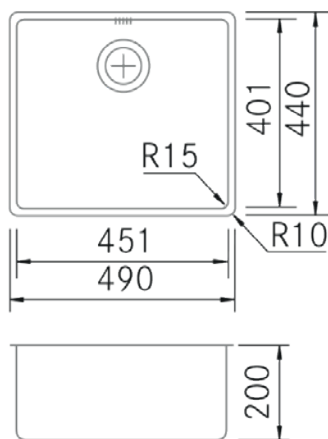

Ref: 30611

Eviers

FR

Dessin Technique

Caractéristiques

- **Matériau** : Acier inoxydable 18/10
- **Finition** : PVD Or
- **Installation** : Sous plan - Affleurante - Optique affleurante
- **Taille du meuble** : 50 cm.
- **Dimensions totales** : 490 x 440 (r=10) mm.
- **Dimensions encastrées BE** : 450 x 400 (r=12) mm.
- **Dimensions encastrées EN** : 491 x 441 (r=10,5) mm.
- **Dimensions encastrées OE** : 480 x 430 (r=10) mm.
- **Dimensions encastrées SE** : -
- **N° cuve** : 1 cuve
 - **Dimensions de l'évier principal** : 450 x 400 x 200 (r=12) mm.
 - **Dimensions de l'évier auxiliaire** : -
- **Égouttoir** : Sans égouttoir
- **Siphon** : Gain de place (INCLUS)
- **Type de bonde incluse** : Ronde avec panier apparent
- **Bonde automatique** : Non compatible
- **Vidage** : 3 1/2"
- **Trop-plein** : Rectangulaire avec couvercle
- **N° de trous Ø35** : Sans trou
- **Accessoires optionnels** : Oui

Ref: 30611

Sinks

EN

Technical Drawing

Features

- **Material:** Stainless Steel 18/10
- **Finish:** PVD Gold
- **Installation:** Undermount - Flush Mounted - FlushOptic
- **Cabinet Size:** 50 cm.
- **Total Dimensions:** 490 x 440 (r=10) mm.
- **Cutout Dimensions BE:** 450 x 400 (r=12) mm.
- **Cutout Dimensions EN:** 491 x 441 (r=10,5) mm.
- **Cutout Dimensions OE:** 480 x 430 (r=10) mm.
- **Cutout Dimensions SE:** -
- **Nº of Bowls:** 1 Bowl
 - **Main Bowl Dimension:** 450 x 400 x 200 (r=12) mm.
 - **Auxiliary Bowl Dimensions:** -
- **Drainer:** Without Drainer
- **Pipe:** Space-Saving (INCLUDED)
- **Included Valve Type:** Round with VisibleBasket
- **Automatic Valve:** Not Compatible
- **Strainer:** 3 1/2"
- **Trop-plein :** Rectangular with Lid
- **Nº of Ø35 Holes:** Without Hole
- **Optional Accessories:** Yes

Technical Information

- **Packaged Product Dimensions:** 49 x 25 x 47,5 cm.
- **Volume:** 0,058188 M³.
- **Packaged Product Weight:** 5,4 Kg.
- **EAN Code:** 8421210251518