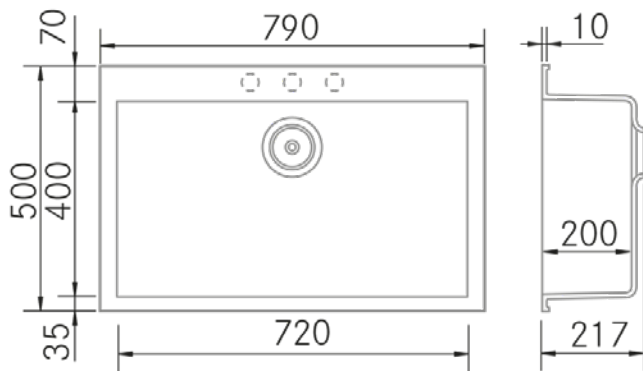

## Caractéristiques

- **Matériau** : Keratek
- **Finition** : Noir Lisse
- **Installation** : Sur plan
- **Taille du meuble** : 80 cm.
- **Dimensions totales** : 790 x 500 mm.
- **Dimensions encastrées BE** : -
- **Dimensions encastrées EN** : -
- **Dimensions encastrées OE** : -
- **Dimensions encastrées SE** : 770 x 480 mm.
- **N° cuve** : 1 cuve
- **Dimensions de l'évier principal** : 720 x 400 x 200 mm.
- **Dimensions de l'évier auxiliaire** : -
- **Égouttoir** : Sans égouttoir
- **Siphon** : Gain de place (OPTIONNEL)
- **Type de bonde incluse** : Ronde avec panier et couvercle
- **Bonde automatique** : Optionnelle
- **Vidage** : 3 1/2"
- **Trop-plein** : Rond avec couvercle
- **N° de trous Ø35** : 3 (Prémonté)
- **Accessoires optionnels** : Oui

## Informations Techniques

- **Dimensions du produit emballé** : 87 x 30 x 58 cm.
- **Volume** : 0,15138 M<sup>3</sup>.
- **Poids du produit emballé** : 13 Kg.
- **Code EAN** : 8421210269599

## Features

- **Material:** Keratek
- **Finish:** Black Plain
- **Installation:** Countertop
- **Cabinet Size:** 80 cm.
- **Total Dimensions:** 790 x 500 mm.
- **Cutout Dimensions BE:** -
- **Cutout Dimensions EN:** -
- **Cutout Dimensions OE:** -
- **Cutout Dimensions SE:** 770 x 480 mm.
- **Nº of Bowls:** 1 Bowl
  - **Main Bowl Dimension:** 720 x 400 x 200 mm.
  - **Auxiliary Bowl Dimensions:** -
- **Drainer:** Without Drainer
- **Pipe:** Space-Saving (OPTIONAL)
- **Included Valve Type:** Round with Basket and Lid
- **Automatic Valve:** Optional
- **Strainer:** 3 1/2"
- **Trop-plein :** Round with Lid
- **Nº of Ø35 Holes:** 3 (Pre-marked)
- **Optional Accessories:** Yes

## Technical Information

- **Packaged Product Dimensions:** 87 x 30 x 58 cm.
- **Volume:** 0,15138 M<sup>3</sup>.
- **Packaged Product Weight:** 13 Kg.
- **EAN Code:** 8421210269599