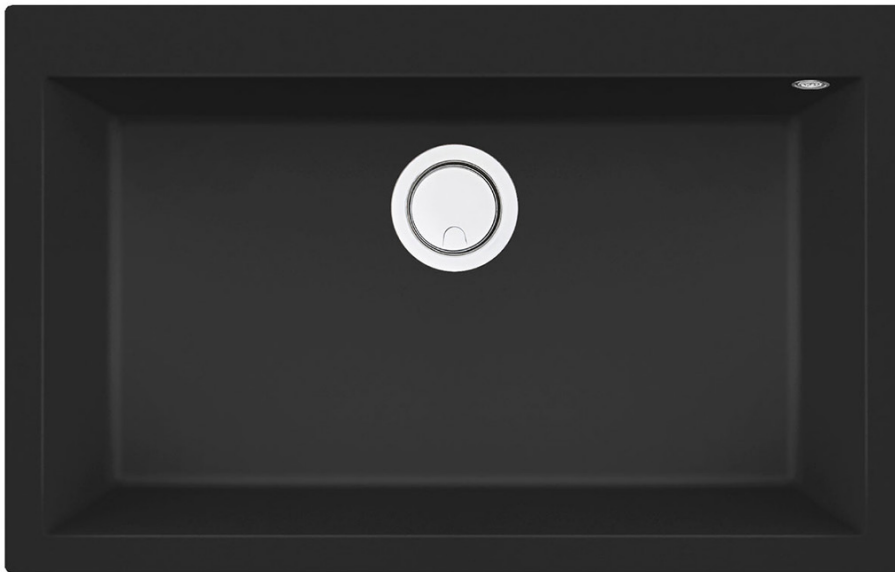

Kera 790 SE - Black Plain

FRECAN

EN

Ref: 30617

Sinks