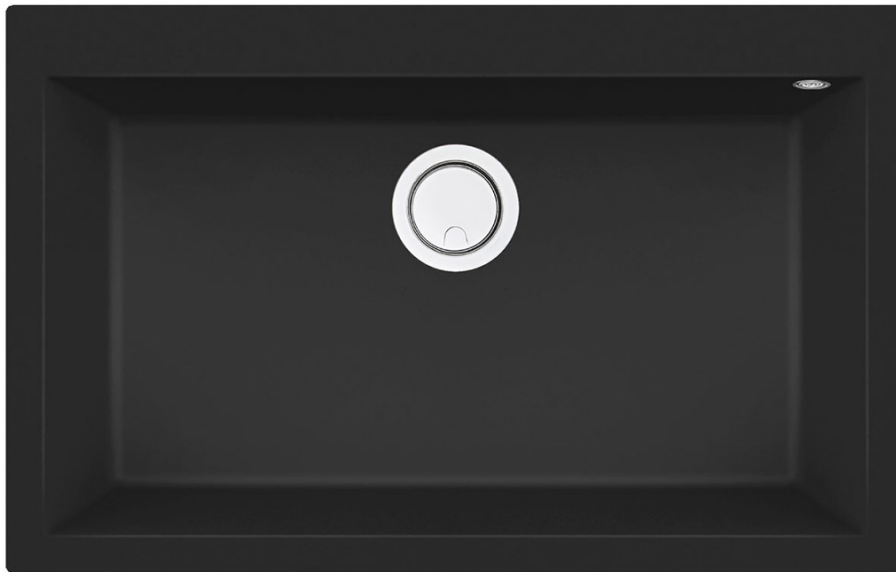

# Kera 790 SE - Negro Liso

FRECAN

Ref: 30617  
Fregaderos

ES

## Características

- **Material:** Keratek
- **Acabado:** Negro Liso
- **Instalación:** Sobre encimera
- **Tamaño Mueble:** 80 cm.
- **Medidas totales:** 790 x 500 mm.
- **Medidas encastre BE:** -
- **Medidas encastre EN:** -
- **Medidas encastre OE:** -
- **Medidas encastre SE:** 770 x 480 mm.
- **Nº cubetas:** 1 Cubeta
  - **Medidas cubeta/s principal/es:** 720 x 400 x 200 mm.
  - **Medidas cubeta auxiliar:** -
- **Escurreidor:** Sin Escurreidor
- **Sifón:** Salvespacio (OPCIONAL)
- **Tipo válvula Incluida:** Redonda con cestillo y tapa
- **Válvula automática:** Opcional
- **Desagüe:** 3 1/2"
- **Rebosadero:** Redondo con tapa
- **Nº de orificios Ø35:** 3 (Premarcado)
- **Accesorios opcionales:** Si