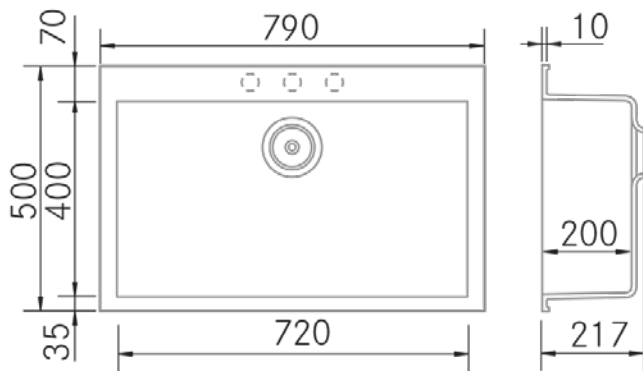

## Características

- **Material:** Keratek
- **Acabado:** Negro Liso
- **Instalación:** Sobre encimera
- **Tamaño Mueble:** 80 cm.
- **Medidas totales:** 790 x 500 mm.
- **Medidas encastre BE:** -
- **Medidas encastre EN:** -
- **Medidas encastre OE:** -
- **Medidas encastre SE:** 770 x 480 mm.
- **Nº cubetas:** 1 Cubeta
  - **Medidas cubeta/s principal/es:** 720 x 400 x 200 mm.
  - **Medidas cubeta auxiliar:** -
- **Escurreidor:** Sin Escurreidor
- **Sifón:** Salvespacio (OPCIONAL)
- **Tipo válvula Incluida:** Redonda con cestillo y tapa
- **Válvula automática:** Opcional
- **Desagüe:** 3 1/2"
- **Rebosadero:** Redondo con tapa
- **Nº de orificios Ø35:** 3 (Premarcado)
- **Accesorios opcionales:** Si

## Información Técnica

- **Dimension producto empaquetado:** 87 x 30 x 58 cm.
- **Volumen:** 0,15138 M<sup>3</sup>.
- **Peso del producto empaquetado:** 13 Kg.
- **Código EAN:** 8421210269599

## Caractéristiques

- **Matériau** : Keratek
- **Finition** : Noir Lisse
- **Installation** : Sur plan
- **Taille du meuble** : 80 cm.
- **Dimensions totales** : 790 x 500 mm.
- **Dimensions encastrées BE** : -
- **Dimensions encastrées EN** : -
- **Dimensions encastrées OE** : -
- **Dimensions encastrées SE** : 770 x 480 mm.
- **N° cuve** : 1 cuve
- **Dimensions de l'évier principal** : 720 x 400 x 200 mm.
- **Dimensions de l'évier auxiliaire** : -
- **Égouttoir** : Sans égouttoir
- **Siphon** : Gain de place (OPTIONNEL)
- **Type de bonde incluse** : Ronde avec panier et couvercle
- **Bonde automatique** : Optionnelle
- **Vidage** : 3 1/2"
- **Trop-plein** : Rond avec couvercle
- **N° de trous Ø35** : 3 (Prémonté)
- **Accessoires optionnels** : Oui

## Informations Techniques

- **Dimensions du produit emballé** : 87 x 30 x 58 cm.
- **Volume** : 0,15138 M<sup>3</sup>.
- **Poids du produit emballé** : 13 Kg.
- **Code EAN** : 8421210269599