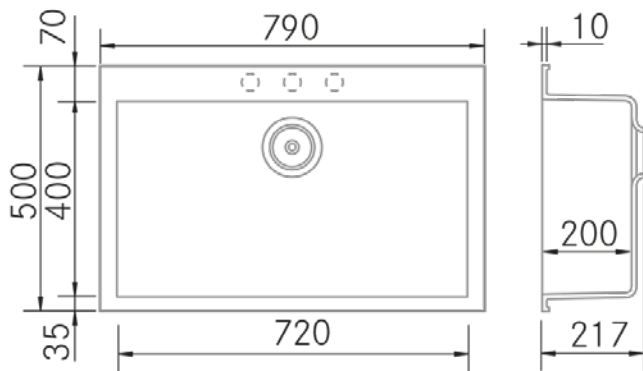

## Características

- **Material:** Keratek
- **Acabado:** Negro Liso
- **Instalación:** Sobre encimera
- **Tamaño Mueble:** 80 cm.
- **Medidas totales:** 790 x 500 mm.
- **Medidas encastre BE:** -
- **Medidas encastre EN:** -
- **Medidas encastre OE:** -
- **Medidas encastre SE:** 770 x 480 mm.
- **Nº cubetas:** 1 Cubeta
  - **Medidas cubeta/s principal/es:** 720 x 400 x 200 mm.
  - **Medidas cubeta auxiliar:** -
- **Escurreidor:** Sin Escurreidor
- **Sifón:** Salvespacio (OPCIONAL)
- **Tipo válvula Incluida:** Redonda con cestillo y tapa
- **Válvula automática:** Opcional
- **Desagüe:** 3 1/2"
- **Rebosadero:** Redondo con tapa
- **Nº de orificios Ø35:** 3 (Premarcado)
- **Accesorios opcionales:** Si

## Información Técnica

- **Dimension producto empaquetado:** 87 x 30 x 58 cm.
- **Volumen:** 0,15138 M<sup>3</sup>.
- **Peso del producto empaquetado:** 13 Kg.
- **Código EAN:** 8421210269599

## Caractéristiques

- **Matériau** : Keratek
- **Finition** : Noir Lisse
- **Installation** : Sur plan
- **Taille du meuble** : 80 cm.
- **Dimensions totales** : 790 x 500 mm.
- **Dimensions encastrées BE** : -
- **Dimensions encastrées EN** : -
- **Dimensions encastrées OE** : -
- **Dimensions encastrées SE** : 770 x 480 mm.
- **N° cuve** : 1 cuve
- **Dimensions de l'évier principal** : 720 x 400 x 200 mm.
- **Dimensions de l'évier auxiliaire** : -
- **Égouttoir** : Sans égouttoir
- **Siphon** : Gain de place (OPTIONNEL)
- **Type de bonde incluse** : Ronde avec panier et couvercle
- **Bonde automatique** : Optionnelle
- **Vidage** : 3 1/2"
- **Trop-plein** : Rond avec couvercle
- **N° de trous Ø35** : 3 (Prémonté)
- **Accessoires optionnels** : Oui