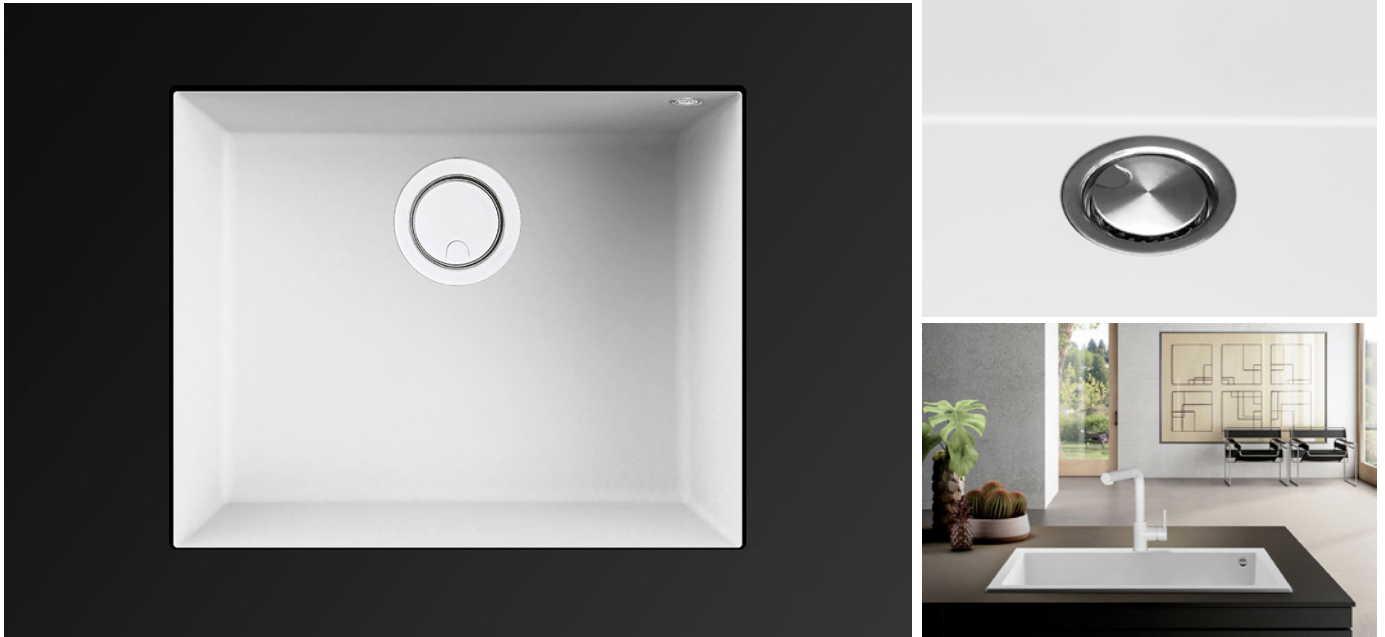

Kera 540 BE - Blanc Lisse

FRECAN

Ref: 30618

Eviers

FR

Dessin Technique