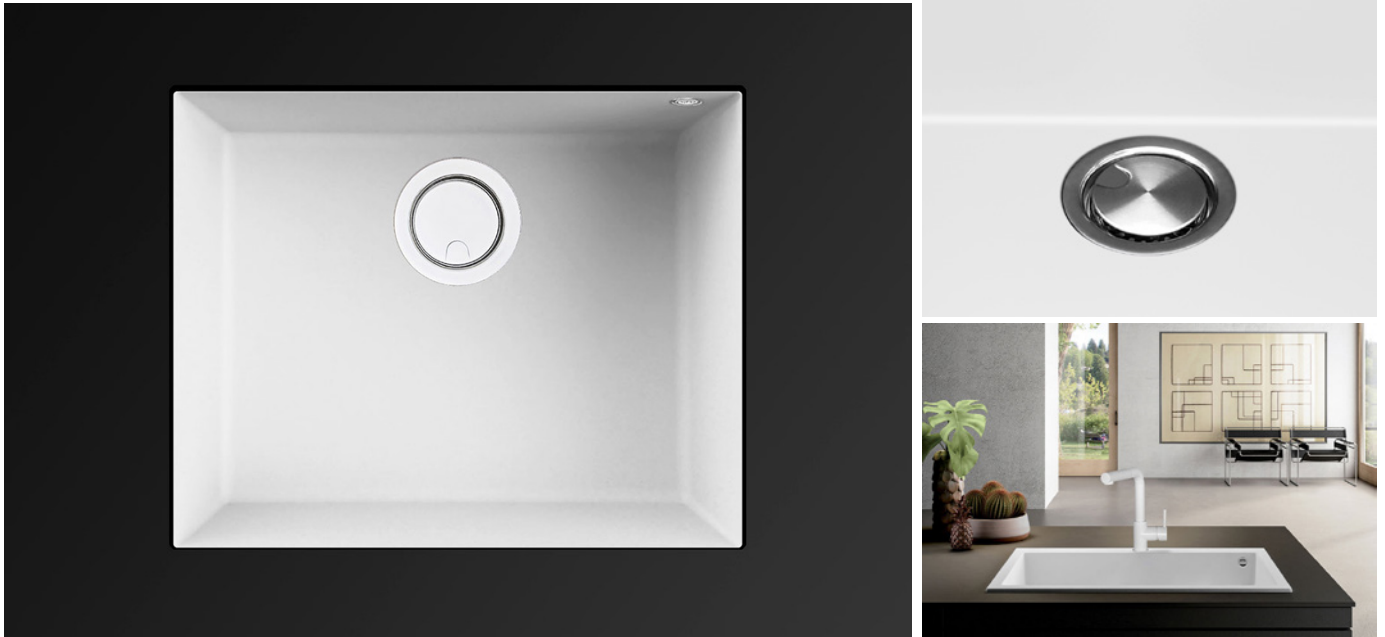

Kera 540 BE - Blanco Liso

FRECAN

Ref: 30618
Fregaderos

ES

Diseño técnico

Características

- **Material:** Keratek
- **Acabado:** Blanco Liso
- **Instalación:** Bajo Encimera
- **Tamaño Mueble:** 60 cm.
- **Medidas totales:** 540 x 440 mm.
- **Medidas encastre BE:** 500 x 400 (r=5) mm.
- **Medidas encastre EN:** -
- **Medidas encastre OE:** -
- **Medidas encastre SE:** -
- **Nº cubetas:** 1 Cubeta
 - **Medidas cubeta/s principal/es:** 500 x 400 x 200 (r=5) mm.
 - **Medidas cubeta auxiliar:** -
- **Escurreidor:** Sin Escurreidor
- **Sifón:** Salvespacio (OPCIONAL)
- **Tipo válvula Incluida:** Redonda con cestillo y tapa
- **Válvula automática:** Opcional
- **Desagüe:** 3 1/2"
- **Rebosadero:** Redondo con tapa
- **Nº de orificios Ø35:** Sin Orificio
- **Accesorios opcionales:** Si

Información Técnica

- **Dimension producto empaquetado:** 69 x 30 x 58 cm.
- **Volumen:** 0,12006 M³.
- **Peso del producto empaquetado:** 8,9 Kg.
- **Código EAN:** 8421210269667

Kera 540 BE - Blanc Lisse

FRECAN

Ref: 30618

Eviers

FR

Dessin Technique

Caractéristiques

- **Matériau** : Keratek
- **Finition** : Blanc Lisse
- **Installation** : Sous plan
- **Taille du meuble** : 60 cm.
- **Dimensions totales** : 540 x 440 mm.
- **Dimensions encastrées BE** : 500 x 400 (r=5) mm.
- **Dimensions encastrées EN** : -
- **Dimensions encastrées OE** : -
- **Dimensions encastrées SE** : -
- **N° cuve** : 1 cuve
- **Dimensions de l'évier principal** : 500 x 400 x 200 (r=5) mm.
- **Dimensions de l'évier auxiliaire** : -
- **Égouttoir** : Sans égouttoir
- **Siphon** : Gain de place (OPTIONNEL)
- **Type de bonde incluse** : Ronde avec panier et couvercle
- **Bonde automatique** : Optionnelle
- **Vidage** : 3 1/2"
- **Trop-plein** : Rond avec couvercle
- **N° de trous Ø35** : Sans trou
- **Accessoires optionnels** : Oui