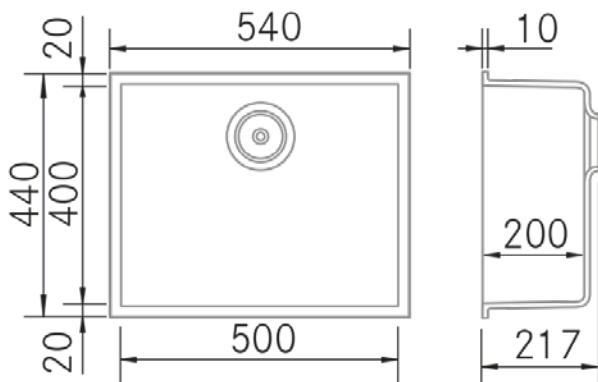

FRECAN

Ref: 30618

Eviers

FR

Dessin Technique

Caractéristiques

- **Matériau** : Keratek
- **Finition** : Blanc Lisse
- **Installation** : Sous plan
- **Taille du meuble** : 60 cm.
- **Dimensions totales** : 540 x 440 mm.
- **Dimensions encastrées BE** : 500 x 400 (r=5) mm.
- **Dimensions encastrées EN** : -
- **Dimensions encastrées OE** : -
- **Dimensions encastrées SE** : -
- **N° cuve** : 1 cuve
- **Dimensions de l'évier principal** : 500 x 400 x 200 (r=5) mm.
- **Dimensions de l'évier auxiliaire** : -
- **Égouttoir** : Sans égouttoir
- **Siphon** : Gain de place (OPTIONNEL)
- **Type de bonde incluse** : Ronde avec panier et couvercle
- **Bonde automatique** : Optionnelle
- **Vidage** : 3 1/2"
- **Trop-plein** : Rond avec couvercle
- **N° de trous Ø35** : Sans trou
- **Accessoires optionnels** : Oui

Informations Techniques

- **Dimensions du produit emballé** : 69 x 30 x 58 cm.
- **Volume** : 0,12006 M³.
- **Poids du produit emballé** : 8,9 Kg.
- **Code EAN** : 8421210269667

Kera 540 BE - White Plain

FRECAN

Ref: 30618

Sinks

EN

Technical Drawing

Features

- **Material:** Keratek
- **Finish:** White Plain
- **Installation:** Undermount
- **Cabinet Size:** 60 cm.
- **Total Dimensions:** 540 x 440 mm.
- **Cutout Dimensions BE:** 500 x 400 (r=5) mm.
- **Cutout Dimensions EN:** -
- **Cutout Dimensions OE:** -
- **Cutout Dimensions SE:** -
- **Nº of Bowls:** 1 Bowl
 - **Main Bowl Dimension:** 500 x 400 x 200 (r=5) mm.
 - **Auxiliary Bowl Dimensions:** -
- **Drainer:** Without Drainer
- **Pipe:** Space-Saving (OPTIONAL)
- **Included Valve Type:** Round with Basket and Lid
- **Automatic Valve:** Optional
- **Strainer:** 3 1/2"
- **Trop-plein :** Round with Lid
- **Nº of Ø35 Holes:** Without Hole
- **Optional Accessories:** Yes

Technical Information

- **Packaged Product Dimensions:** 69 x 30 x 58 cm.
- **Volume:** 0,12006 M³.
- **Packaged Product Weight:** 8,9 Kg.
- **EAN Code:** 8421210269667