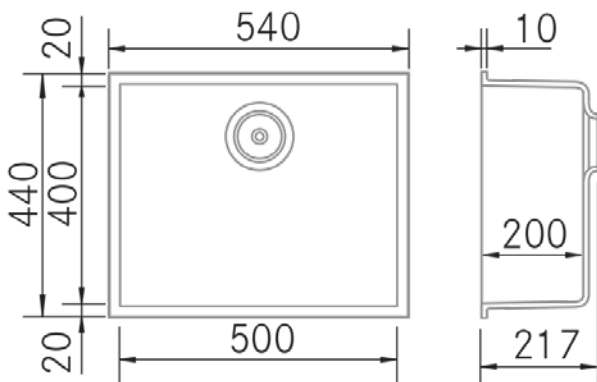

Kera 540 BE - Blanco Liso

FRECAN

Ref: 30618
Fregaderos

ES

Diseño técnico

Características

- **Material:** Keratek
- **Acabado:** Blanco Liso
- **Instalación:** Bajo Encimera
- **Tamaño Mueble:** 60 cm.
- **Medidas totales:** 540 x 440 mm.
- **Medidas encastre BE:** 500 x 400 (r=5) mm.
- **Medidas encastre EN:** -
- **Medidas encastre OE:** -
- **Medidas encastre SE:** -
- **Nº cubetas:** 1 Cubeta
 - **Medidas cubeta/s principal/es:** 500 x 400 x 200 (r=5) mm.
 - **Medidas cubeta auxiliar:** -
- **Escurreidor:** Sin Escurreidor
- **Sifón:** Salvespacio (OPCIONAL)
- **Tipo válvula Incluida:** Redonda con cestillo y tapa
- **Válvula automática:** Opcional
- **Desagüe:** 3 1/2"
- **Rebosadero:** Redondo con tapa
- **Nº de orificios Ø35:** Sin Orificio
- **Accesorios opcionales:** Si

Información Técnica

- **Dimension producto empaquetado:** 69 x 30 x 58 cm.
- **Volumen:** 0,12006 M³.
- **Peso del producto empaquetado:** 8,9 Kg.
- **Código EAN:** 8421210269667

Kera 540 BE - Blanc Lisse

Informations Techniques

- **Dimensions du produit emballé** : 69 x 30 x 58 cm.
- **Volume** : 0,12006 M³.
- **Poids du produit emballé** : 8,9 Kg.
- **Code EAN** : 8421210269667

Kera 540 BE - White Plain