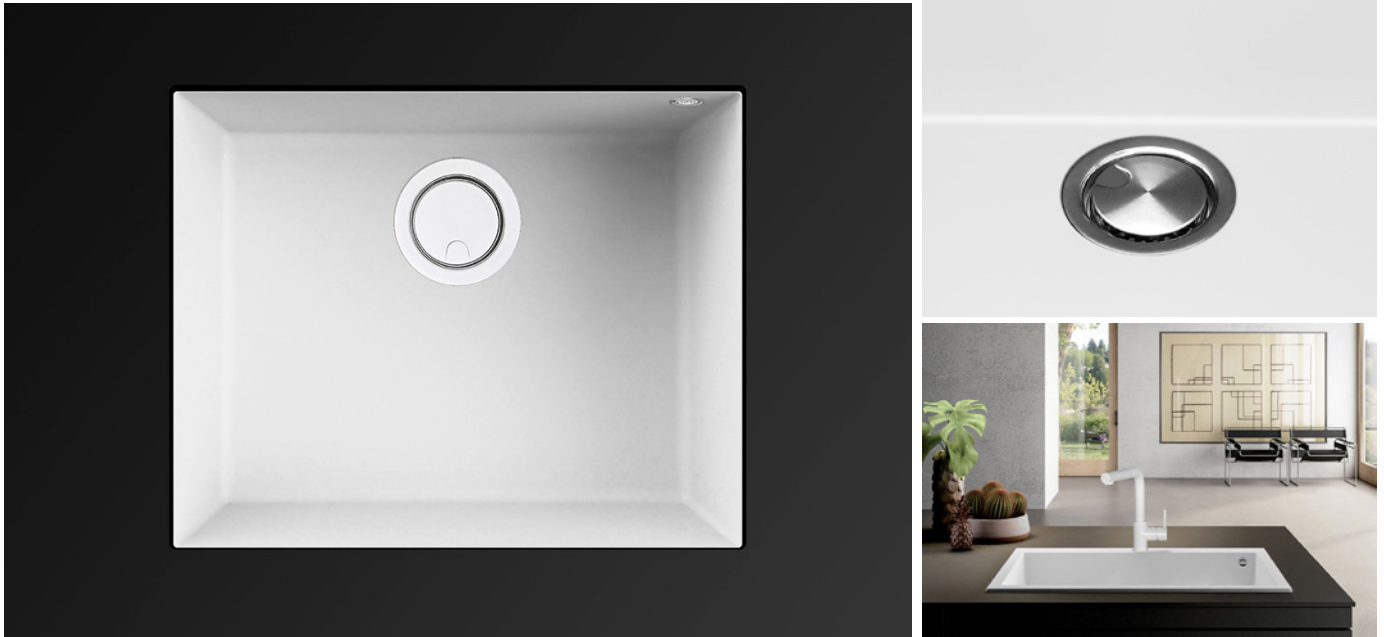

Kera 540 BE - Blanco Liso

FRECAN

Ref: 30618
Fregaderos

ES

Diseño técnico

Características

- **Material:** Keratek
- **Acabado:** Blanco Liso
- **Instalación:** Bajo Encimera
- **Tamaño Mueble:** 60 cm.
- **Medidas totales:** 540 x 440 mm.
- **Medidas encastre BE:** 500 x 400 (r=5) mm.
- **Medidas encastre EN:** -
- **Medidas encastre OE:** -
- **Medidas encastre SE:** -
- **Nº cubetas:** 1 Cubeta
 - **Medidas cubeta/s principal/es:** 500 x 400 x 200 (r=5) mm.
 - **Medidas cubeta auxiliar:** -
- **Escurreidor:** Sin Escurreidor
- **Sifón:** Salvespacio (OPCIONAL)
- **Tipo válvula Incluida:** Redonda con cestillo y tapa
- **Válvula automática:** Opcional
- **Desagüe:** 3 1/2"
- **Rebosadero:** Redondo con tapa
- **Nº de orificios Ø35:** Sin Orificio
- **Accesorios opcionales:** Si

FRECAN

Ref: 30618

Sinks

EN

Technical Drawing

Features

- **Material:** Keratek
- **Finish:** White Plain
- **Installation:** Undermount
- **Cabinet Size:** 60 cm.
- **Total Dimensions:** 540 x 440 mm.
- **Cutout Dimensions BE:** 500 x 400 (r=5) mm.
- **Cutout Dimensions EN:** -
- **Cutout Dimensions OE:** -
- **Cutout Dimensions SE:** -
- **Nº of Bowls:** 1 Bowl
 - **Main Bowl Dimension:** 500 x 400 x 200 (r=5) mm.
 - **Auxiliary Bowl Dimensions:** -
- **Drainer:** Without Drainer
- **Pipe:** Space-Saving (OPTIONAL)
- **Included Valve Type:** Round with Basket and Lid
- **Automatic Valve:** Optional
- **Strainer:** 3 1/2"
- **Trop-plein :** Round with Lid
- **Nº of Ø35 Holes:** Without Hole
- **Optional Accessories:** Yes