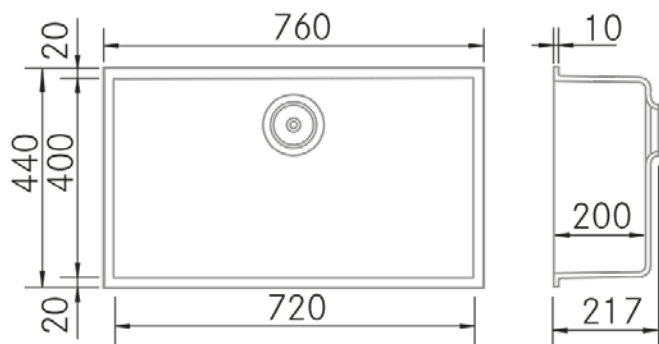

Características

- **Material:** Keratek
- **Acabado:** Blanco Liso
- **Instalación:** Bajo Encimera
- **Tamaño Mueble:** 80 cm.
- **Medidas totales:** 760 x 440 mm.
- **Medidas encastre BE:** 720 x 400 (r=5) mm.
- **Medidas encastre EN:** -
- **Medidas encastre OE:** -
- **Medidas encastre SE:** -
- **Nº cubetas:** 1 Cubeta
  - **Medidas cubeta/s principal/es:** 720 x 400 x 200 (r=5) mm.
  - **Medidas cubeta auxiliar:** -
- **Escurreidor:** Sin Escurreidor
- **Sifón:** Salvespacio (OPCIONAL)
- **Tipo válvula Incluida:** Redonda con cestillo y tapa
- **Válvula automática:** Opcional
- **Desagüe:** 3 1/2"
- **Rebosadero:** Redondo con tapa
- **Nº de orificios Ø35:** Sin Orificio
- **Accesorios opcionales:** Si

Información Técnica

- **Dimension producto empaquetado:** 87 x 30 x 58 cm.
- **Volumen:** 0,15138 M³.
- **Peso del producto empaquetado:** 12,6 Kg.
- **Código EAN:** 8421210269643