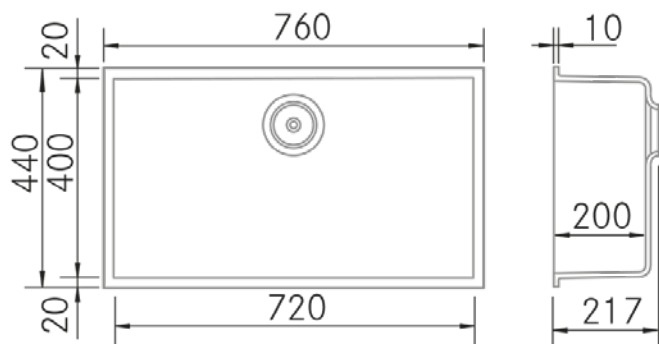

Información Técnica

- **Dimension producto empaquetado:** 87 x 30 x 58 cm.
- **Volumen:** 0,15138 M³.
- **Peso del producto empaquetado:** 12,6 Kg.
- **Código EAN:** 8421210269643

Kera 760 BE - Blanc Lisse

FRECAN

Ref: 30620
Eviers

FR

Dessin Technique

Caractéristiques

- **Matériau** : Keratek
- **Finition** : Blanc Lisse
- **Installation** : Sous plan
- **Taille du meuble** : 80 cm.
- **Dimensions totales** : 760 x 440 mm.
- **Dimensions encastrées BE** : 720 x 400 (r=5) mm.
- **Dimensions encastrées EN** : -
- **Dimensions encastrées OE** : -
- **Dimensions encastrées SE** : -
- **N° cuve** : 1 cuve
- **Dimensions de l'évier principal** : 720 x 400 x 200 (r=5) mm.
- **Dimensions de l'évier auxiliaire** : -
- **Égouttoir** : Sans égouttoir
- **Siphon** : Gain de place (OPTIONNEL)
- **Type de bonde incluse** : Ronde avec panier et couvercle
- **Bonde automatique** : Optionnelle
- **Vidage** : 3 1/2"
- **Trop-plein** : Rond avec couvercle
- **N° de trous Ø35** : Sans trou
- **Accessoires optionnels** : Oui

Informations Techniques

- **Dimensions du produit emballé** : 87 x 30 x 58 cm.
- **Volume** : 0,15138 M³.
- **Poids du produit emballé** : 12,6 Kg.
- **Code EAN** : 8421210269643

Kera 760 BE - White Plain

FRECAN

Ref: 30620

Sinks

EN

Technical Drawing

Features

- **Material:** Keratek
- **Finish:** White Plain
- **Installation:** Undermount
- **Cabinet Size:** 80 cm.
- **Total Dimensions:** 760 x 440 mm.
- **Cutout Dimensions BE:** 720 x 400 (r=5) mm.
- **Cutout Dimensions EN:** -
- **Cutout Dimensions OE:** -
- **Cutout Dimensions SE:** -
- **Nº of Bowls:** 1 Bowl
 - **Main Bowl Dimension:** 720 x 400 x 200 (r=5) mm.
 - **Auxiliary Bowl Dimensions:** -
- **Drainer:** Without Drainer
- **Pipe:** Space-Saving (OPTIONAL)
- **Included Valve Type:** Round with Basket and Lid
- **Automatic Valve:** Optional
- **Strainer:** 3 1/2"
- **Trop-plein :** Round with Lid
- **Nº of Ø35 Holes:** Without Hole
- **Optional Accessories:** Yes