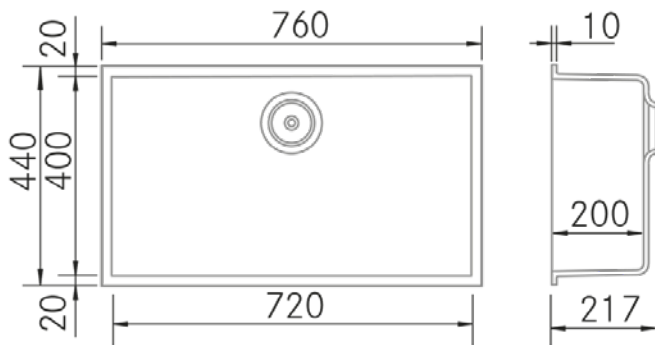

FRECAN

Ref: 30620
Eviers

FR

Dessin Technique

Caractéristiques

- **Matériau** : Keratek
- **Finition** : Blanc Lisse
- **Installation** : Sous plan
- **Taille du meuble** : 80 cm.
- **Dimensions totales** : 760 x 440 mm.
- **Dimensions encastrées BE** : 720 x 400 (r=5) mm.
- **Dimensions encastrées EN** : -
- **Dimensions encastrées OE** : -
- **Dimensions encastrées SE** : -
- **N° cuve** : 1 cuve
- **Dimensions de l'évier principal** : 720 x 400 x 200 (r=5) mm.
- **Dimensions de l'évier auxiliaire** : -
- **Égouttoir** : Sans égouttoir
- **Siphon** : Gain de place (OPTIONNEL)
- **Type de bonde incluse** : Ronde avec panier et couvercle
- **Bonde automatique** : Optionnelle
- **Vidage** : 3 1/2"
- **Trop-plein** : Rond avec couvercle
- **N° de trous Ø35** : Sans trou
- **Accessoires optionnels** : Oui

Informations Techniques

- **Dimensions du produit emballé** : 87 x 30 x 58 cm.
- **Volume** : 0,15138 M³.
- **Poids du produit emballé** : 12,6 Kg.
- **Code EAN** : 8421210269643

Kera 760 BE - White Plain

FRECAN

Ref: 30620

Sinks

EN

Technical Drawing

Features

- **Material:** Keratek
- **Finish:** White Plain
- **Installation:** Undermount
- **Cabinet Size:** 80 cm.
- **Total Dimensions:** 760 x 440 mm.
- **Cutout Dimensions BE:** 720 x 400 (r=5) mm.
- **Cutout Dimensions EN:** -
- **Cutout Dimensions OE:** -
- **Cutout Dimensions SE:** -
- **Nº of Bowls:** 1 Bowl
 - **Main Bowl Dimension:** 720 x 400 x 200 (r=5) mm.
 - **Auxiliary Bowl Dimensions:** -
- **Drainer:** Without Drainer
- **Pipe:** Space-Saving (OPTIONAL)
- **Included Valve Type:** Round with Basket and Lid
- **Automatic Valve:** Optional
- **Strainer:** 3 1/2"
- **Trop-plein :** Round with Lid
- **Nº of Ø35 Holes:** Without Hole
- **Optional Accessories:** Yes

Technical Information

- **Packaged Product Dimensions:** 87 x 30 x 58 cm.
- **Volume:** 0,15138 M³.
- **Packaged Product Weight:** 12,6 Kg.
- **EAN Code:** 8421210269643