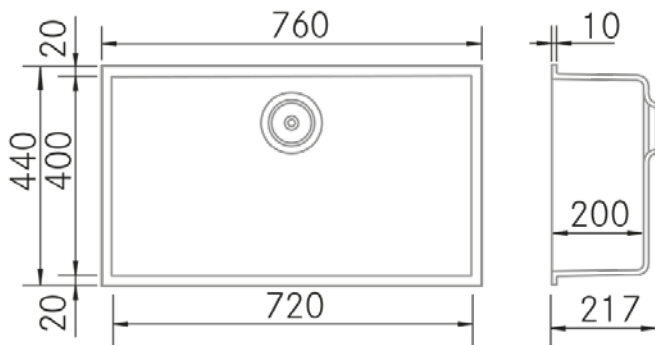

Kera 760 BE - Negro Liso

FRECAN

ES

Ref: 30621
Fregaderos

Diseño técnico

Características

- **Material:** Keratek
- **Acabado:** Negro Liso
- **Instalación:** Bajo Encimera
- **Tamaño Mueble:** 80 cm.
- **Medidas totales:** 760 x 440 mm.
- **Medidas encastre BE:** 720 x 400 (r=5) mm.
- **Medidas encastre EN:** -
- **Medidas encastre OE:** -
- **Medidas encastre SE:** -
- **Nº cubetas:** 1 Cubeta
 - **Medidas cubeta/s principal/es:** 720 x 400 x 200 (r=5) mm.
 - **Medidas cubeta auxiliar:** -
- **Escurridor:** Sin Escurridor
- **Sifón:** Salvespacio (OPCIONAL)
- **Tipo válvula Incluida:** Redonda con cestillo y tapa
- **Válvula automática:** Opcional
- **Desagüe:** 3 1/2"
- **Rebosadero:** Redondo con tapa
- **Nº de orificios Ø35:** Sin Orificio
- **Accesorios opcionales:** Si

Información Técnica

- **Dimension producto empaquetado:** 87 x 30 x 58 cm.
- **Volumen:** 0,15138 M³.
- **Peso del producto empaquetado:** 12,6 Kg.
- **Código EAN:** 8421210269636

Kera 760 BE - Noir Lisse

FRECAN

Ref: 30621
Eviers

FR

Dessin Technique

Caractéristiques

- **Matériau** : Keratek
- **Finition** : Noir Lisse
- **Installation** : Sous plan
- **Taille du meuble** : 80 cm.
- **Dimensions totales** : 760 x 440 mm.
- **Dimensions encastrées BE** : 720 x 400 (r=5) mm.
- **Dimensions encastrées EN** : -
- **Dimensions encastrées OE** : -
- **Dimensions encastrées SE** : -
- **N° cuve** : 1 cuve
- **Dimensions de l'évier principal** : 720 x 400 x 200 (r=5) mm.
- **Dimensions de l'évier auxiliaire** : -
- **Égouttoir** : Sans égouttoir
- **Siphon** : Gain de place (OPTIONNEL)
- **Type de bonde incluse** : Ronde avec panier et couvercle
- **Bonde automatique** : Optionnelle
- **Vidage** : 3 1/2"
- **Trop-plein** : Rond avec couvercle
- **N° de trous Ø35** : Sans trou
- **Accessoires optionnels** : Oui