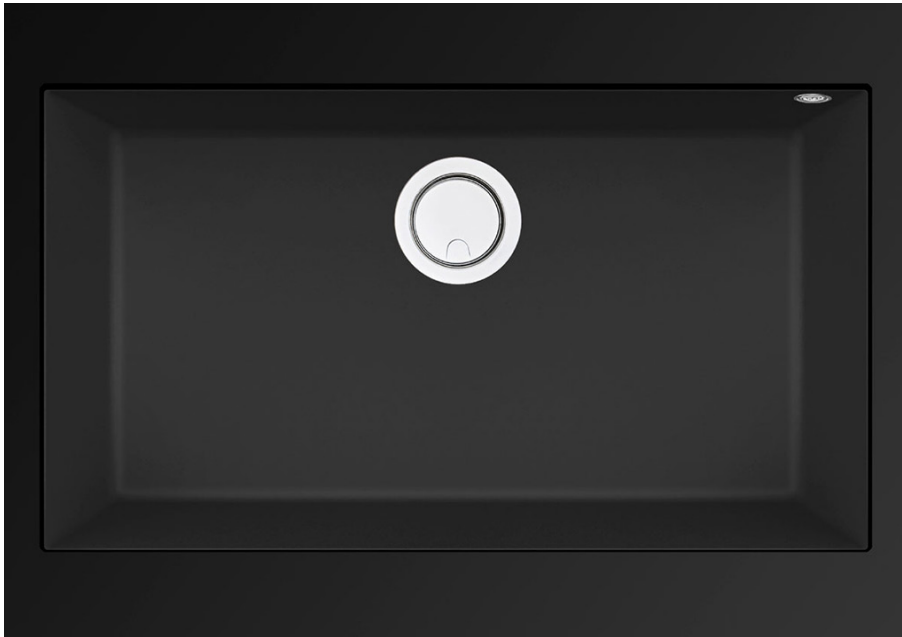

Kera 760 BE - Negro Liso

FRECAN

ES

Ref: 30621
Fregaderos

Diseño técnico

Características

- **Material:** Keratek
- **Acabado:** Negro Liso
- **Instalación:** Bajo Encimera
- **Tamaño Mueble:** 80 cm.
- **Medidas totales:** 760 x 440 mm.
- **Medidas encastre BE:** 720 x 400 (r=5) mm.
- **Medidas encastre EN:** -
- **Medidas encastre OE:** -
- **Medidas encastre SE:** -
- **Nº cubetas:** 1 Cubeta
 - **Medidas cubeta/s principal/es:** 720 x 400 x 200 (r=5) mm.
 - **Medidas cubeta auxiliar:** -
- **Escurridor:** Sin Escurridor
- **Sifón:** Salvespacio (OPCIONAL)
- **Tipo válvula Incluida:** Redonda con cestillo y tapa
- **Válvula automática:** Opcional
- **Desagüe:** 3 1/2"
- **Rebosadero:** Redondo con tapa
- **Nº de orificios Ø35:** Sin Orificio
- **Accesorios opcionales:** Si

FRECAN

EN

Ref: 30621

Sinks

Technical Drawing

Features

- **Material:** Keratek
- **Finish:** Black Plain
- **Installation:** Undermount
- **Cabinet Size:** 80 cm.
- **Total Dimensions:** 760 x 440 mm.
- **Cutout Dimensions BE:** 720 x 400 (r=5) mm.
- **Cutout Dimensions EN:** -
- **Cutout Dimensions OE:** -
- **Cutout Dimensions SE:** -
- **Nº of Bowls:** 1 Bowl
 - **Main Bowl Dimension:** 720 x 400 x 200 (r=5) mm.
 - **Auxiliary Bowl Dimensions:** -
- **Drainer:** Without Drainer
- **Pipe:** Space-Saving (OPTIONAL)
- **Included Valve Type:** Round with Basket and Lid
- **Automatic Valve:** Optional
- **Strainer:** 3 1/2"
- **Trop-plein :** Round with Lid
- **Nº of Ø35 Holes:** Without Hole
- **Optional Accessories:** Yes