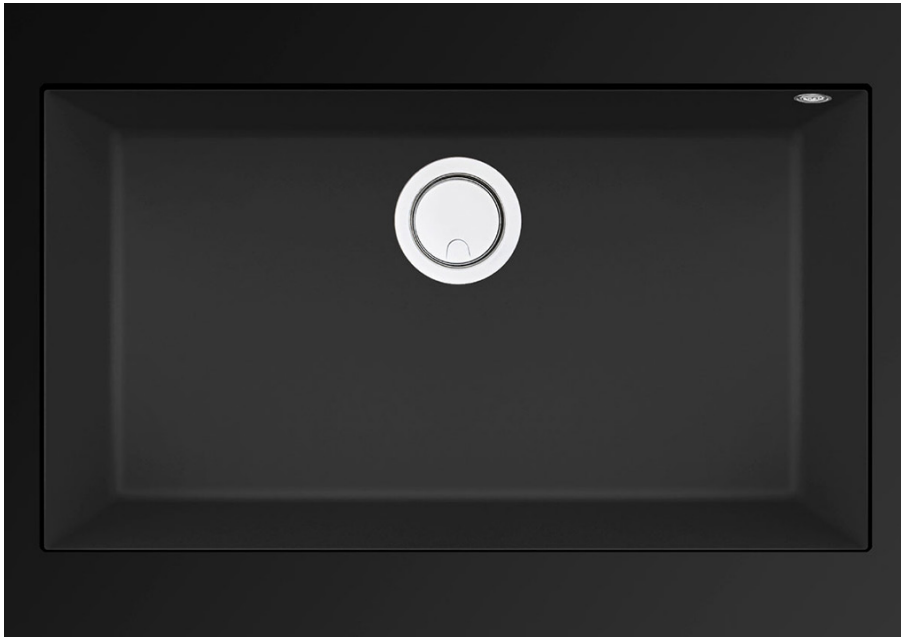

Kera 760 BE - Negro Liso

FRECAN

ES

Ref: 30621
Fregaderos

Diseño técnico

Características

- **Material:** Keratek
- **Acabado:** Negro Liso
- **Instalación:** Bajo Encimera
- **Tamaño Mueble:** 80 cm.
- **Medidas totales:** 760 x 440 mm.
- **Medidas encastre BE:** 720 x 400 (r=5) mm.
- **Medidas encastre EN:** -
- **Medidas encastre OE:** -
- **Medidas encastre SE:** -
- **Nº cubetas:** 1 Cubeta
 - **Medidas cubeta/s principal/es:** 720 x 400 x 200 (r=5) mm.
 - **Medidas cubeta auxiliar:** -
- **Escurridor:** Sin Escurridor
- **Sifón:** Salvespacio (OPCIONAL)
- **Tipo válvula Incluida:** Redonda con cestillo y tapa
- **Válvula automática:** Opcional
- **Desagüe:** 3 1/2"
- **Rebosadero:** Redondo con tapa
- **Nº de orificios Ø35:** Sin Orificio
- **Accesorios opcionales:** Si

Información Técnica

- **Dimension producto empaquetado:** 87 x 30 x 58 cm.
- **Volumen:** 0,15138 M³.
- **Peso del producto empaquetado:** 12,6 Kg.
- **Código EAN:** 8421210269636

Kera 760 BE - Noir Lisse

FRECAN

Ref: 30621
Eviers

FR

Dessin Technique

Caractéristiques

- **Matériau** : Keratek
- **Finition** : Noir Lisse
- **Installation** : Sous plan
- **Taille du meuble** : 80 cm.
- **Dimensions totales** : 760 x 440 mm.
- **Dimensions encastrées BE** : 720 x 400 (r=5) mm.
- **Dimensions encastrées EN** : -
- **Dimensions encastrées OE** : -
- **Dimensions encastrées SE** : -
- **N° cuve** : 1 cuve
- **Dimensions de l'évier principal** : 720 x 400 x 200 (r=5) mm.
- **Dimensions de l'évier auxiliaire** : -
- **Égouttoir** : Sans égouttoir
- **Siphon** : Gain de place (OPTIONNEL)
- **Type de bonde incluse** : Ronde avec panier et couvercle
- **Bonde automatique** : Optionnelle
- **Vidage** : 3 1/2"
- **Trop-plein** : Rond avec couvercle
- **N° de trous Ø35** : Sans trou
- **Accessoires optionnels** : Oui