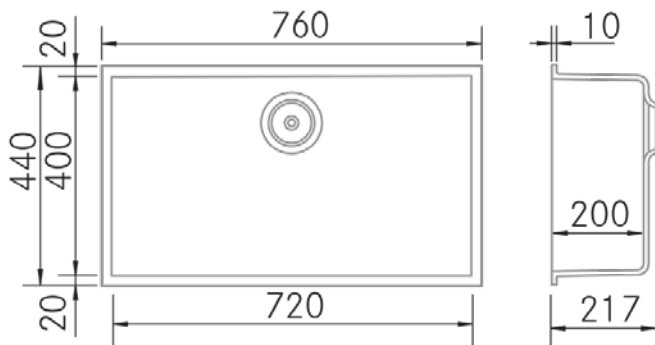

FRECAN

Ref: 30621
Eviers

FR

Dessin Technique

Caractéristiques

- **Matériau** : Keratek
- **Finition** : Noir Lisse
- **Installation** : Sous plan
- **Taille du meuble** : 80 cm.
- **Dimensions totales** : 760 x 440 mm.
- **Dimensions encastrées BE** : 720 x 400 (r=5) mm.
- **Dimensions encastrées EN** : -
- **Dimensions encastrées OE** : -
- **Dimensions encastrées SE** : -
- **N° cuve** : 1 cuve
- **Dimensions de l'évier principal** : 720 x 400 x 200 (r=5) mm.
- **Dimensions de l'évier auxiliaire** : -
- **Égouttoir** : Sans égouttoir
- **Siphon** : Gain de place (OPTIONNEL)
- **Type de bonde incluse** : Ronde avec panier et couvercle
- **Bonde automatique** : Optionnelle
- **Vidage** : 3 1/2"
- **Trop-plein** : Rond avec couvercle
- **N° de trous Ø35** : Sans trou
- **Accessoires optionnels** : Oui

Informations Techniques

- **Dimensions du produit emballé** : 87 x 30 x 58 cm.
- **Volume** : 0,15138 M³.
- **Poids du produit emballé** : 12,6 Kg.
- **Code EAN** : 8421210269636

Kera 760 BE - Black Plain

FRECAN

EN

Ref: 30621

Sinks

Technical Drawing

Features

- **Material:** Keratek
- **Finish:** Black Plain
- **Installation:** Undermount
- **Cabinet Size:** 80 cm.
- **Total Dimensions:** 760 x 440 mm.
- **Cutout Dimensions BE:** 720 x 400 (r=5) mm.
- **Cutout Dimensions EN:** -
- **Cutout Dimensions OE:** -
- **Cutout Dimensions SE:** -
- **Nº of Bowls:** 1 Bowl
 - **Main Bowl Dimension:** 720 x 400 x 200 (r=5) mm.
 - **Auxiliary Bowl Dimensions:** -
- **Drainer:** Without Drainer
- **Pipe:** Space-Saving (OPTIONAL)
- **Included Valve Type:** Round with Basket and Lid
- **Automatic Valve:** Optional
- **Strainer:** 3 1/2"
- **Trop-plein :** Round with Lid
- **Nº of Ø35 Holes:** Without Hole
- **Optional Accessories:** Yes

Technical Information

- **Packaged Product Dimensions:** 87 x 30 x 58 cm.
- **Volume:** 0,15138 M³.
- **Packaged Product Weight:** 12,6 Kg.
- **EAN Code:** 8421210269636