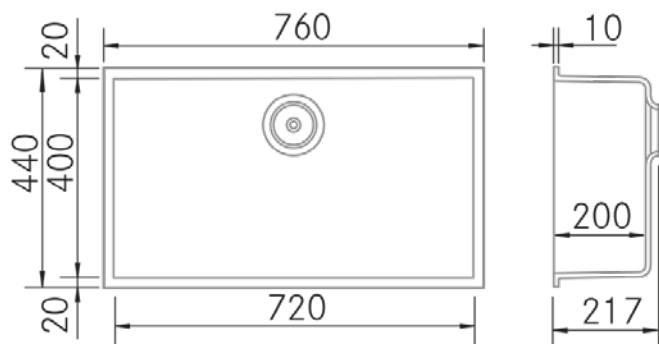

Información Técnica

- **Dimension producto empaquetado:** 87 x 30 x 58 cm.
- **Volumen:** 0,15138 M³.
- **Peso del producto empaquetado:** 12,6 Kg.
- **Código EAN:** 8421210269636

Kera 760 BE - Noir Lisse

FRECAN

Ref: 30621
Eviers

FR

Dessin Technique

Caractéristiques

- **Matériau** : Keratek
- **Finition** : Noir Lisse
- **Installation** : Sous plan
- **Taille du meuble** : 80 cm.
- **Dimensions totales** : 760 x 440 mm.
- **Dimensions encastrées BE** : 720 x 400 (r=5) mm.
- **Dimensions encastrées EN** : -
- **Dimensions encastrées OE** : -
- **Dimensions encastrées SE** : -
- **N° cuve** : 1 cuve
- **Dimensions de l'évier principal** : 720 x 400 x 200 (r=5) mm.
- **Dimensions de l'évier auxiliaire** : -
- **Égouttoir** : Sans égouttoir
- **Siphon** : Gain de place (OPTIONNEL)
- **Type de bonde incluse** : Ronde avec panier et couvercle
- **Bonde automatique** : Optionnelle
- **Vidage** : 3 1/2"
- **Trop-plein** : Rond avec couvercle
- **N° de trous Ø35** : Sans trou
- **Accessoires optionnels** : Oui

Informations Techniques

- **Dimensions du produit emballé** : 87 x 30 x 58 cm.
- **Volume** : 0,15138 M³.
- **Poids du produit emballé** : 12,6 Kg.
- **Code EAN** : 8421210269636

Kera 760 BE - Black Plain

FRECAN

EN

Ref: 30621

Sinks

Technical Drawing

Features

- **Material:** Keratek
- **Finish:** Black Plain
- **Installation:** Undermount
- **Cabinet Size:** 80 cm.
- **Total Dimensions:** 760 x 440 mm.
- **Cutout Dimensions BE:** 720 x 400 (r=5) mm.
- **Cutout Dimensions EN:** -
- **Cutout Dimensions OE:** -
- **Cutout Dimensions SE:** -
- **Nº of Bowls:** 1 Bowl
 - **Main Bowl Dimension:** 720 x 400 x 200 (r=5) mm.
 - **Auxiliary Bowl Dimensions:** -
- **Drainer:** Without Drainer
- **Pipe:** Space-Saving (OPTIONAL)
- **Included Valve Type:** Round with Basket and Lid
- **Automatic Valve:** Optional
- **Strainer:** 3 1/2"
- **Trop-plein :** Round with Lid
- **Nº of Ø35 Holes:** Without Hole
- **Optional Accessories:** Yes