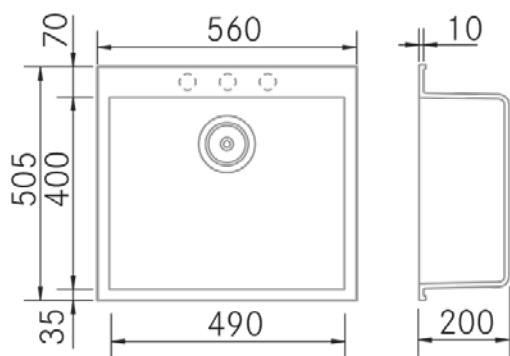

Quadra 560 SE - Tartufo

FRECAN

ES

Ref: 30626
Fregaderos

Diseño técnico

Características

- **Material:** Metal Quartz
- **Acabado:** Tartufo
- **Instalación:** Sobre encimera
- **Tamaño Mueble:** 60 cm.
- **Medidas totales:** 560 x 505 mm.
- **Medidas encastre BE:** -
- **Medidas encastre EN:** -
- **Medidas encastre OE:** -
- **Medidas encastre SE:** 540 x 480 mm.
- **Nº cubetas:** 1 Cubeta
 - **Medidas cubeta/s principal/es:** 490 x 400 x 200 mm.
 - **Medidas cubeta auxiliar:** -
- **Escurridor:** Sin Escurridor
- **Sifón:** Salvespacio (OPCIONAL)
- **Tipo válvula Incluida:** Redonda con cestillo y tapa
- **Válvula automática:** Opcional
- **Desagüe:** 3 1/2"
- **Rebosadero:** Redondo con tapa
- **Nº de orificios Ø35:** 3 (Premarcado)
- **Accesorios opcionales:** Si

Información Técnica

- **Dimension producto empaquetado:** 72,5 x 41 x 57 cm.
- **Volumen:** 0,169433 M³.
- **Peso del producto empaquetado:** 12,25 Kg.
- **Código EAN:** 8421210273688

Quadra 560 SE - Tartuffe

Ref: 30626
Eviers

FRECAN

FR

Dessin Technique

Caractéristiques

- **Matériau** : Métal Quartz
- **Finition** : Tartuffe
- **Installation** : Sur plan
- **Taille du meuble** : 60 cm.
- **Dimensions totales** : 560 x 505 mm.
- **Dimensions encastrées BE** : -
- **Dimensions encastrées EN** : -
- **Dimensions encastrées OE** : -
- **Dimensions encastrées SE** : 540 x 480 mm.
- **N° cuve** : 1 cuve
- **Dimensions de l'évier principal** : 490 x 400 x 200 mm.
- **Dimensions de l'évier auxiliaire** : -
- **Égouttoir** : Sans égouttoir
- **Siphon** : Gain de place (OPTIONNEL)
- **Type de bonde incluse** : Ronde avec panier et couvercle
- **Bonde automatique** : Optionnelle
- **Vidage** : 3 1/2"
- **Trop-plein** : Rond avec couvercle
- **N° de trous Ø35** : 3 (Prémonté)
- **Accessoires optionnels** : Oui