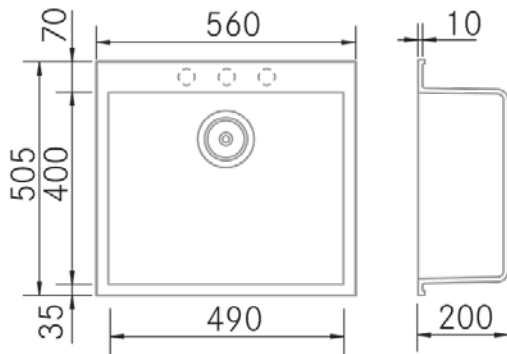

Ref: 30626
Eviers

FRECAN

FR

Dessin Technique

Caractéristiques

- **Matériau** : Métal Quartz
- **Finition** : Tartuffe
- **Installation** : Sur plan
- **Taille du meuble** : 60 cm.
- **Dimensions totales** : 560 x 505 mm.
- **Dimensions encastrées BE** : -
- **Dimensions encastrées EN** : -
- **Dimensions encastrées OE** : -
- **Dimensions encastrées SE** : 540 x 480 mm.
- **N° cuve** : 1 cuve
- **Dimensions de l'évier principal** : 490 x 400 x 200 mm.
- **Dimensions de l'évier auxiliaire** : -
- **Égouttoir** : Sans égouttoir
- **Siphon** : Gain de place (OPTIONNEL)
- **Type de bonde incluse** : Ronde avec panier et couvercle
- **Bonde automatique** : Optionnelle
- **Vidage** : 3 1/2"
- **Trop-plein** : Rond avec couvercle
- **N° de trous Ø35** : 3 (Prémonté)
- **Accessoires optionnels** : Oui

Informations Techniques

- **Dimensions du produit emballé** : 72,5 x 41 x 57 cm.
- **Volume** : 0,169433 M³.
- **Poids du produit emballé** : 12,25 Kg.
- **Code EAN** : 8421210273688

Quadra 560 SE - Tartuffe

FRECAN

Ref: 30626

Sinks

EN

Technical Drawing

Features

- **Material:** Metal Quartz
- **Finish:** Tartuffe
- **Installation:** Countertop
- **Cabinet Size:** 60 cm.
- **Total Dimensions:** 560 x 505 mm.
- **Cutout Dimensions BE:** -
- **Cutout Dimensions EN:** -
- **Cutout Dimensions OE:** -
- **Cutout Dimensions SE:** 540 x 480 mm.
- **Nº of Bowls:** 1 Bowl
 - **Main Bowl Dimension:** 490 x 400 x 200 mm.
 - **Auxiliary Bowl Dimensions:** -
- **Drainer:** Without Drainer
- **Pipe:** Space-Saving (OPTIONAL)
- **Included Valve Type:** Round with Basket and Lid
- **Automatic Valve:** Optional
- **Strainer:** 3 1/2"
- **Trop-plein :** Round with Lid
- **Nº of Ø35 Holes:** 3 (Pre-marked)
- **Optional Accessories:** Yes

Technical Information

- **Packaged Product Dimensions:** 72,5 x 41 x 57 cm.
- **Volume:** 0,169433 M³.
- **Packaged Product Weight:** 12,25 Kg.
- **EAN Code:** 8421210273688