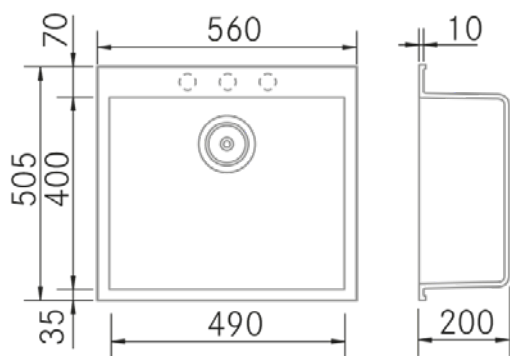

Información Técnica

- **Dimension producto empaquetado:** 72,5 x 41 x 57 cm.
- **Volumen:** 0,169433 M³.
- **Peso del producto empaquetado:** 12,25 Kg.
- **Código EAN:** 8421210273688

Quadra 560 SE - Tartuffe

Ref: 30626
Eviers

FRECAN

FR

Dessin Technique

Caractéristiques

- **Matériau** : Métal Quartz
- **Finition** : Tartuffe
- **Installation** : Sur plan
- **Taille du meuble** : 60 cm.
- **Dimensions totales** : 560 x 505 mm.
- **Dimensions encastrées BE** : -
- **Dimensions encastrées EN** : -
- **Dimensions encastrées OE** : -
- **Dimensions encastrées SE** : 540 x 480 mm.
- **N° cuve** : 1 cuve
- **Dimensions de l'évier principal** : 490 x 400 x 200 mm.
- **Dimensions de l'évier auxiliaire** : -
- **Égouttoir** : Sans égouttoir
- **Siphon** : Gain de place (OPTIONNEL)
- **Type de bonde incluse** : Ronde avec panier et couvercle
- **Bonde automatique** : Optionnelle
- **Vidage** : 3 1/2"
- **Trop-plein** : Rond avec couvercle
- **N° de trous Ø35** : 3 (Prémonté)
- **Accessoires optionnels** : Oui

FRECAN

Ref: 30626

Sinks

EN

Technical Drawing

Features

- **Material:** Metal Quartz
- **Finish:** Tartuffe
- **Installation:** Countertop
- **Cabinet Size:** 60 cm.
- **Total Dimensions:** 560 x 505 mm.
- **Cutout Dimensions BE:** -
- **Cutout Dimensions EN:** -
- **Cutout Dimensions OE:** -
- **Cutout Dimensions SE:** 540 x 480 mm.
- **Nº of Bowls:** 1 Bowl
 - **Main Bowl Dimension:** 490 x 400 x 200 mm.
 - **Auxiliary Bowl Dimensions:** -
- **Drainer:** Without Drainer
- **Pipe:** Space-Saving (OPTIONAL)
- **Included Valve Type:** Round with Basket and Lid
- **Automatic Valve:** Optional
- **Strainer:** 3 1/2"
- **Trop-plein :** Round with Lid
- **Nº of Ø35 Holes:** 3 (Pre-marked)
- **Optional Accessories:** Yes

Technical Information

- **Packaged Product Dimensions:** 72,5 x 41 x 57 cm.
- **Volume:** 0,169433 M³.
- **Packaged Product Weight:** 12,25 Kg.
- **EAN Code:** 8421210273688