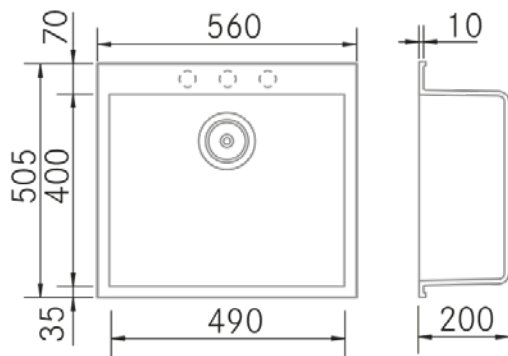

FRECAN

FR

Ref: 30627
Eviers

Dessin Technique

Caractéristiques

- **Matériau** : Métal Quartz
- **Finition** : Gris Béton
- **Installation** : Sur plan
- **Taille du meuble** : 60 cm.
- **Dimensions totales** : 560 x 505 mm.
- **Dimensions encastrées BE** : -
- **Dimensions encastrées EN** : -
- **Dimensions encastrées OE** : -
- **Dimensions encastrées SE** : 540 x 480 mm.
- **N° cuve** : 1 cuve
 - **Dimensions de l'évier principal** : 490 x 400 x 200 mm.
 - **Dimensions de l'évier auxiliaire** : -
- **Égouttoir** : Sans égouttoir
- **Siphon** : Gain de place (OPTIONNEL)
- **Type de bonde incluse** : Ronde avec panier et couvercle
- **Bonde automatique** : Optionnelle
- **Vidage** : 3 1/2"
- **Trop-plein** : Rond avec couvercle
- **N° de trous Ø35** : 3 (Prémonté)
- **Accessoires optionnels** : Oui

Informations Techniques

- **Dimensions du produit emballé** : 72,5 x 41 x 57 cm.
- **Volume** : 0,169433 M³.
- **Poids du produit emballé** : 12,25 Kg.
- **Code EAN** : 8421210273671

Quadra 560 SE - Crey Concrete

FRECAN

Ref: 30627

Sinks

EN

Technical Drawing

Features

- **Material:** Metal Quartz
- **Finish:** Crey Concrete
- **Installation:** Countertop
- **Cabinet Size:** 60 cm.
- **Total Dimensions:** 560 x 505 mm.
- **Cutout Dimensions BE:** -
- **Cutout Dimensions EN:** -
- **Cutout Dimensions OE:** -
- **Cutout Dimensions SE:** 540 x 480 mm.
- **Nº of Bowls:** 1 Bowl
 - **Main Bowl Dimension:** 490 x 400 x 200 mm.
 - **Auxiliary Bowl Dimensions:** -
- **Drainer:** Without Drainer
- **Pipe:** Space-Saving (OPTIONAL)
- **Included Valve Type:** Round with Basket and Lid
- **Automatic Valve:** Optional
- **Strainer:** 3 1/2"
- **Trop-plein :** Round with Lid
- **Nº of Ø35 Holes:** 3 (Pre-marked)
- **Optional Accessories:** Yes

Technical Information

- **Packaged Product Dimensions:** 72,5 x 41 x 57 cm.
- **Volume:** 0,169433 M³.
- **Packaged Product Weight:** 12,25 Kg.
- **EAN Code:** 8421210273671