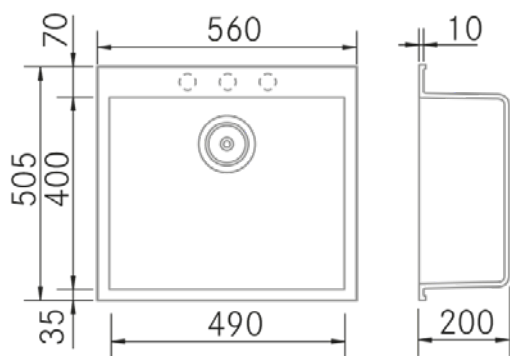

Información Técnica

- **Dimension producto empaquetado:** 72,5 x 41 x 57 cm.
- **Volumen:** 0,169433 M³.
- **Peso del producto empaquetado:** 12,25 Kg.
- **Código EAN:** 8421210273671

Quadra 560 SE - Gris Béton

FRECAN

FR

Ref: 30627
Eviers

Dessin Technique

Caractéristiques

- **Matériau** : Métal Quartz
- **Finition** : Gris Béton
- **Installation** : Sur plan
- **Taille du meuble** : 60 cm.
- **Dimensions totales** : 560 x 505 mm.
- **Dimensions encastrées BE** : -
- **Dimensions encastrées EN** : -
- **Dimensions encastrées OE** : -
- **Dimensions encastrées SE** : 540 x 480 mm.
- **N° cuve** : 1 cuve
 - **Dimensions de l'évier principal** : 490 x 400 x 200 mm.
 - **Dimensions de l'évier auxiliaire** : -
- **Égouttoir** : Sans égouttoir
- **Siphon** : Gain de place (OPTIONNEL)
- **Type de bonde incluse** : Ronde avec panier et couvercle
- **Bonde automatique** : Optionnelle
- **Vidage** : 3 1/2"
- **Trop-plein** : Rond avec couvercle
- **N° de trous Ø35** : 3 (Prémonté)
- **Accessoires optionnels** : Oui

Informations Techniques

- **Dimensions du produit emballé** : 72,5 x 41 x 57 cm.
- **Volume** : 0,169433 M³.
- **Poids du produit emballé** : 12,25 Kg.
- **Code EAN** : 8421210273671

Quadra 560 SE - Crey Concrete

FRECAN

Ref: 30627

Sinks

EN

Technical Drawing

Features

- **Material:** Metal Quartz
- **Finish:** Crey Concrete
- **Installation:** Countertop
- **Cabinet Size:** 60 cm.
- **Total Dimensions:** 560 x 505 mm.
- **Cutout Dimensions BE:** -
- **Cutout Dimensions EN:** -
- **Cutout Dimensions OE:** -
- **Cutout Dimensions SE:** 540 x 480 mm.
- **Nº of Bowls:** 1 Bowl
 - **Main Bowl Dimension:** 490 x 400 x 200 mm.
 - **Auxiliary Bowl Dimensions:** -
- **Drainer:** Without Drainer
- **Pipe:** Space-Saving (OPTIONAL)
- **Included Valve Type:** Round with Basket and Lid
- **Automatic Valve:** Optional
- **Strainer:** 3 1/2"
- **Trop-plein :** Round with Lid
- **Nº of Ø35 Holes:** 3 (Pre-marked)
- **Optional Accessories:** Yes