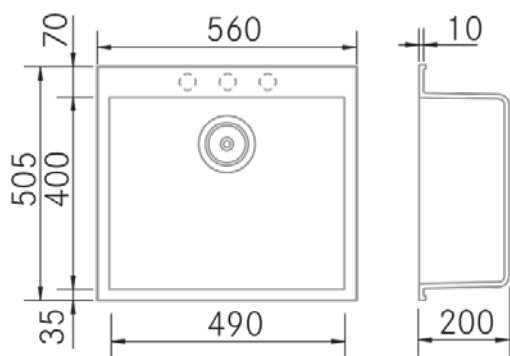

Quadra 560 SE - Gris Concrete

FRECAN

ES

Ref: 30627
Fregaderos

Diseño técnico

Características

- **Material:** Metal Quartz
- **Acabado:** Gris Concrete
- **Instalación:** Sobre encimera
- **Tamaño Mueble:** 60 cm.
- **Medidas totales:** 560 x 505 mm.
- **Medidas encastre BE:** -
- **Medidas encastre EN:** -
- **Medidas encastre OE:** -
- **Medidas encastre SE:** 540 x 480 mm.
- **Nº cubetas:** 1 Cubeta
 - **Medidas cubeta/s principal/es:** 490 x 400 x 200 mm.
 - **Medidas cubeta auxiliar:** -
- **Escurreidor:** Sin Escurreidor
- **Sifón:** Salvespacio (OPCIONAL)
- **Tipo válvula Incluida:** Redonda con cestillo y tapa
- **Válvula automática:** Opcional
- **Desagüe:** 3 1/2"
- **Rebosadero:** Redondo con tapa
- **Nº de orificios Ø35:** 3 (Premarcado)
- **Accesorios opcionales:** Si

Información Técnica

- **Dimension producto empaquetado:** 72,5 x 41 x 57 cm.
- **Volumen:** 0,169433 M³.
- **Peso del producto empaquetado:** 12,25 Kg.
- **Código EAN:** 8421210273671

Quadra 560 SE - Gris Béton

FRECAN

FR

Ref: 30627
Eviers

Dessin Technique

Caractéristiques

- **Matériau** : Métal Quartz
- **Finition** : Gris Béton
- **Installation** : Sur plan
- **Taille du meuble** : 60 cm.
- **Dimensions totales** : 560 x 505 mm.
- **Dimensions encastrées BE** : -
- **Dimensions encastrées EN** : -
- **Dimensions encastrées OE** : -
- **Dimensions encastrées SE** : 540 x 480 mm.
- **N° cuve** : 1 cuve
 - **Dimensions de l'évier principal** : 490 x 400 x 200 mm.
 - **Dimensions de l'évier auxiliaire** : -
- **Égouttoir** : Sans égouttoir
- **Siphon** : Gain de place (OPTIONNEL)
- **Type de bonde incluse** : Ronde avec panier et couvercle
- **Bonde automatique** : Optionnelle
- **Vidage** : 3 1/2"
- **Trop-plein** : Rond avec couvercle
- **N° de trous Ø35** : 3 (Prémonté)
- **Accessoires optionnels** : Oui