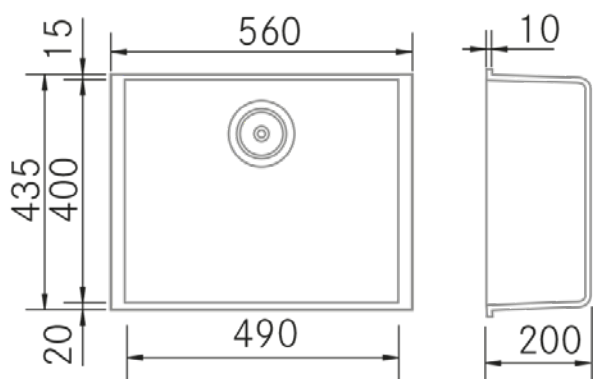

## Características

- **Material:** Metal Quartz
- **Acabado:** Tartufo
- **Instalación:** Bajo Encimera
- **Tamaño Mueble:** 60 cm.
- **Medidas totales:** 560 x 435 mm.
- **Medidas encastre BE:** 490 x 400 (r=5) mm.
- **Medidas encastre EN:** -
- **Medidas encastre OE:** -
- **Medidas encastre SE:** -
- **Nº cubetas:** 1 Cubeta
  - **Medidas cubeta/s principal/es:** 490 x 400 x 200 (r=5) mm.
  - **Medidas cubeta auxiliar:** -
- **Escurreidor:** Sin Escurreidor
- **Sifón:** Salvespacio (OPCIONAL)
- **Tipo válvula Incluida:** Redonda con cestillo y tapa
- **Válvula automática:** Opcional
- **Desagüe:** 3 1/2"
- **Rebosadero:** Redondo con tapa
- **Nº de orificios Ø35:** Sin Orificio
- **Accesorios opcionales:** Si

## Información Técnica

- **Dimension producto empaquetado:** 73 x 41 x 57 cm.
- **Volumen:** 0,170601 M<sup>3</sup>.
- **Peso del producto empaquetado:** 12,25 Kg.
- **Código EAN:** 8421210273701

## Caractéristiques

- **Matériau** : Métal Quartz
- **Finition** : Tartuffe
- **Installation** : Sous plan
- **Taille du meuble** : 60 cm.
- **Dimensions totales** : 560 x 435 mm.
- **Dimensions encastrées BE** : 490 x 400 (r=5) mm.
- **Dimensions encastrées EN** : -
- **Dimensions encastrées OE** : -
- **Dimensions encastrées SE** : -
- **N° cuve** : 1 cuve
- **Dimensions de l'évier principal** : 490 x 400 x 200 (r=5) mm.
- **Dimensions de l'évier auxiliaire** : -
- **Égouttoir** : Sans égouttoir
- **Siphon** : Gain de place (OPTIONNEL)
- **Type de bonde incluse** : Ronde avec panier et couvercle
- **Bonde automatique** : Optionnelle
- **Vidage** : 3 1/2"
- **Trop-plein** : Rond avec couvercle
- **N° de trous Ø35**: Sans trou
- **Accessoires optionnels** : Oui

## Informations Techniques

- **Dimensions du produit emballé** : 73 x 41 x 57 cm.
- **Volume** : 0,170601 M<sup>3</sup>.
- **Poids du produit emballé** : 12,25 Kg.
- **Code EAN** : 8421210273701