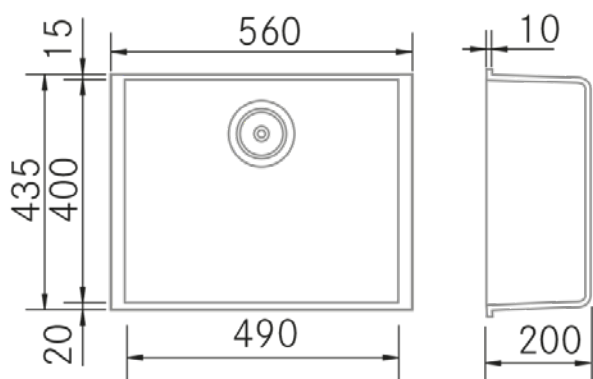

## Caractéristiques

- **Matériau** : Métal Quartz
- **Finition** : Tartuffe
- **Installation** : Sous plan
- **Taille du meuble** : 60 cm.
- **Dimensions totales** : 560 x 435 mm.
- **Dimensions encastrées BE** : 490 x 400 (r=5) mm.
- **Dimensions encastrées EN** : -
- **Dimensions encastrées OE** : -
- **Dimensions encastrées SE** : -
- **N° cuve** : 1 cuve
- **Dimensions de l'évier principal** : 490 x 400 x 200 (r=5) mm.
- **Dimensions de l'évier auxiliaire** : -
- **Égouttoir** : Sans égouttoir
- **Siphon** : Gain de place (OPTIONNEL)
- **Type de bonde incluse** : Ronde avec panier et couvercle
- **Bonde automatique** : Optionnelle
- **Vidage** : 3 1/2"
- **Trop-plein** : Rond avec couvercle
- **N° de trous Ø35**: Sans trou
- **Accessoires optionnels** : Oui

## Informations Techniques

- **Dimensions du produit emballé** : 73 x 41 x 57 cm.
- **Volume** : 0,170601 M<sup>3</sup>.
- **Poids du produit emballé** : 12,25 Kg.
- **Code EAN** : 8421210273701

## Features

- **Material:** Metal Quartz
- **Finish:** Tartuffe
- **Installation:** Undermount
- **Cabinet Size:** 60 cm.
- **Total Dimensions:** 560 x 435 mm.
- **Cutout Dimensions BE:** 490 x 400 (r=5) mm.
- **Cutout Dimensions EN:** -
- **Cutout Dimensions OE:** -
- **Cutout Dimensions SE:** -
- **Nº of Bowls:** 1 Bowl
  - **Main Bowl Dimension:** 490 x 400 x 200 (r=5) mm.
  - **Auxiliary Bowl Dimensions:** -
- **Drainer:** Without Drainer
- **Pipe:** Space-Saving (OPTIONAL)
- **Included Valve Type:** Round with Basket and Lid
- **Automatic Valve:** Optional
- **Strainer:** 3 1/2"
- **Trop-plein :** Round with Lid
- **Nº of Ø35 Holes:** Without Hole
- **Optional Accessories:** Yes

## Technical Information

- **Packaged Product Dimensions:** 73 x 41 x 57 cm.
- **Volume:** 0,170601 M<sup>3</sup>.
- **Packaged Product Weight:** 12,25 Kg.
- **EAN Code:** 8421210273701