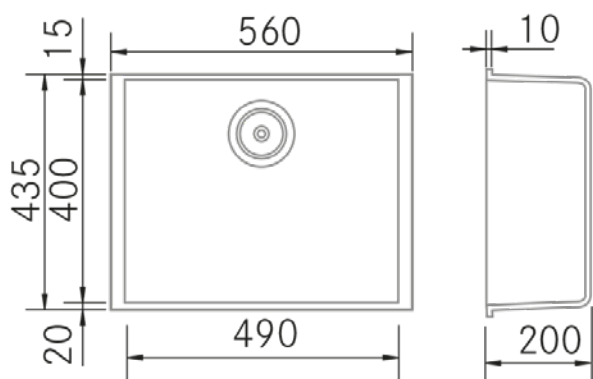

## Caractéristiques

- **Matériau** : Métal Quartz
- **Finition** : Gris Béton
- **Installation** : Sous plan
- **Taille du meuble** : 60 cm.
- **Dimensions totales** : 560 x 435 mm.
- **Dimensions encastrées BE** : 490 x 400 (r=5) mm.
- **Dimensions encastrées EN** : -
- **Dimensions encastrées OE** : -
- **Dimensions encastrées SE** : -
- **N° cuve** : 1 cuve
  - **Dimensions de l'évier principal** : 490 x 400 x 200 (r=5) mm.
  - **Dimensions de l'évier auxiliaire** : -
- **Égouttoir** : Sans égouttoir
- **Siphon** : Gain de place (OPTIONNEL)
- **Type de bonde incluse** : Ronde avec panier et couvercle
- **Bonde automatique** : Optionnelle
- **Vidage** : 3 1/2"
- **Trop-plein** : Rond avec couvercle
- **N° de trous Ø35**: Sans trou
- **Accessoires optionnels** : Oui

## Informations Techniques

- **Dimensions du produit emballé** : 73 x 41 x 57 cm.
- **Volume** : 0,170601 M<sup>3</sup>.
- **Poids du produit emballé** : 12,25 Kg.
- **Code EAN** : 8421210273695

## Features

- **Material:** Metal Quartz
- **Finish:** Crey Concrete
- **Installation:** Undermount
- **Cabinet Size:** 60 cm.
- **Total Dimensions:** 560 x 435 mm.
- **Cutout Dimensions BE:** 490 x 400 (r=5) mm.
- **Cutout Dimensions EN:** -
- **Cutout Dimensions OE:** -
- **Cutout Dimensions SE:** -
- **Nº of Bowls:** 1 Bowl
  - **Main Bowl Dimension:** 490 x 400 x 200 (r=5) mm.
  - **Auxiliary Bowl Dimensions:** -
- **Drainer:** Without Drainer
- **Pipe:** Space-Saving (OPTIONAL)
- **Included Valve Type:** Round with Basket and Lid
- **Automatic Valve:** Optional
- **Strainer:** 3 1/2"
- **Trop-plein :** Round with Lid
- **Nº of Ø35 Holes:** Without Hole
- **Optional Accessories:** Yes

## Technical Information

- **Packaged Product Dimensions:** 73 x 41 x 57 cm.
- **Volume:** 0,170601 M<sup>3</sup>.
- **Packaged Product Weight:** 12,25 Kg.
- **EAN Code:** 8421210273695