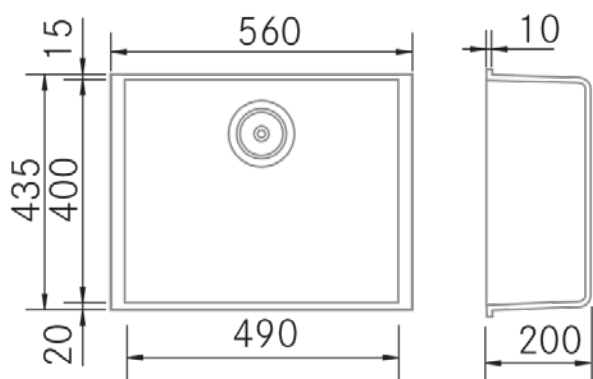

## Características

- **Material:** Metal Quartz
- **Acabado:** Gris Concrete
- **Instalación:** Bajo Encimera
- **Tamaño Mueble:** 60 cm.
- **Medidas totales:** 560 x 435 mm.
- **Medidas encastre BE:** 490 x 400 (r=5) mm.
- **Medidas encastre EN:** -
- **Medidas encastre OE:** -
- **Medidas encastre SE:** -
- **Nº cubetas:** 1 Cubeta
  - **Medidas cubeta/s principal/es:** 490 x 400 x 200 (r=5) mm.
  - **Medidas cubeta auxiliar:** -
- **Escurreidor:** Sin Escurreidor
- **Sifón:** Salvespacio (OPCIONAL)
- **Tipo válvula Incluida:** Redonda con cestillo y tapa
- **Válvula automática:** Opcional
- **Desagüe:** 3 1/2"
- **Rebosadero:** Redondo con tapa
- **Nº de orificios Ø35:** Sin Orificio
- **Accesorios opcionales:** Si

## Información Técnica

- **Dimension producto empaquetado:** 73 x 41 x 57 cm.
- **Volumen:** 0,170601 M<sup>3</sup>.
- **Peso del producto empaquetado:** 12,25 Kg.
- **Código EAN:** 8421210273695

## Caractéristiques

- **Matériau** : Métal Quartz
- **Finition** : Gris Béton
- **Installation** : Sous plan
- **Taille du meuble** : 60 cm.
- **Dimensions totales** : 560 x 435 mm.
- **Dimensions encastrées BE** : 490 x 400 (r=5) mm.
- **Dimensions encastrées EN** : -
- **Dimensions encastrées OE** : -
- **Dimensions encastrées SE** : -
- **N° cuve** : 1 cuve
  - **Dimensions de l'évier principal** : 490 x 400 x 200 (r=5) mm.
  - **Dimensions de l'évier auxiliaire** : -
- **Égouttoir** : Sans égouttoir
- **Siphon** : Gain de place (OPTIONNEL)
- **Type de bonde incluse** : Ronde avec panier et couvercle
- **Bonde automatique** : Optionnelle
- **Vidage** : 3 1/2"
- **Trop-plein** : Rond avec couvercle
- **N° de trous Ø35**: Sans trou
- **Accessoires optionnels** : Oui

## Informations Techniques

- **Dimensions du produit emballé** : 73 x 41 x 57 cm.
- **Volume** : 0,170601 M<sup>3</sup>.
- **Poids du produit emballé** : 12,25 Kg.
- **Code EAN** : 8421210273695