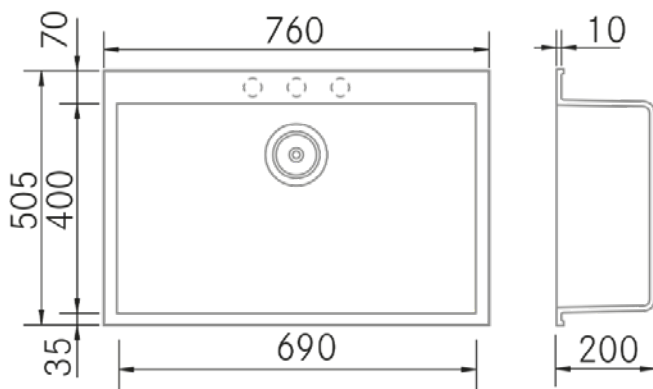

## Características

- **Material:** Metal Quartz
- **Acabado:** Tartufo
- **Instalación:** Sobre encimera
- **Tamaño Mueble:** 80 cm.
- **Medidas totales:** 760 x 505 mm.
- **Medidas encastre BE:** -
- **Medidas encastre EN:** -
- **Medidas encastre OE:** -
- **Medidas encastre SE:** 740 x 480 mm.
- **Nº cubetas:** 1 Cubeta
  - **Medidas cubeta/s principal/es:** 690 x 400 x 200 mm.
  - **Medidas cubeta auxiliar:** -
- **Escurreidor:** Sin Escurreidor
- **Sifón:** Salvespacio (OPCIONAL)
- **Tipo válvula Incluida:** Redonda con cestillo y tapa
- **Válvula automática:** Opcional
- **Desagüe:** 3 1/2"
- **Rebosadero:** Redondo con tapa
- **Nº de orificios Ø35:** 3 (Premarcado)
- **Accesorios opcionales:** Si

## Información Técnica

- **Dimension producto empaquetado:** 97 x 42 x 62 cm.
- **Volumen:** 0,252588 M<sup>3</sup>.
- **Peso del producto empaquetado:** 15,5 Kg.
- **Código EAN:** 8421210273732

## Informations Techniques

- **Dimensions du produit emballé** : 97 x 42 x 62 cm.
- **Volume** : 0,252588 M<sup>3</sup>.
- **Poids du produit emballé** : 15,5 Kg.
- **Code EAN** : 8421210273732

## Technical Information

- **Packaged Product Dimensions:** 97 x 42 x 62 cm.
- **Volume:** 0,252588 M<sup>3</sup>.
- **Packaged Product Weight:** 15,5 Kg.
- **EAN Code:** 8421210273732