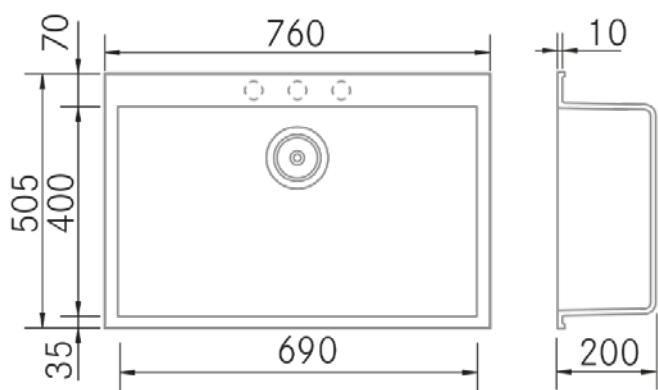

## Características

- **Material:** Metal Quartz
- **Acabado:** Tartufo
- **Instalación:** Sobre encimera
- **Tamaño Mueble:** 80 cm.
- **Medidas totales:** 760 x 505 mm.
- **Medidas encastre BE:** -
- **Medidas encastre EN:** -
- **Medidas encastre OE:** -
- **Medidas encastre SE:** 740 x 480 mm.
- **Nº cubetas:** 1 Cubeta
  - **Medidas cubeta/s principal/es:** 690 x 400 x 200 mm.
  - **Medidas cubeta auxiliar:** -
- **Escurreidor:** Sin Escurreidor
- **Sifón:** Salvespacio (OPCIONAL)
- **Tipo válvula Incluida:** Redonda con cestillo y tapa
- **Válvula automática:** Opcional
- **Desagüe:** 3 1/2"
- **Rebosadero:** Redondo con tapa
- **Nº de orificios Ø35:** 3 (Premarcado)
- **Accesorios opcionales:** Si

## Información Técnica

- **Dimension producto empaquetado:** 97 x 42 x 62 cm.
- **Volumen:** 0,252588 M<sup>3</sup>.
- **Peso del producto empaquetado:** 15,5 Kg.
- **Código EAN:** 8421210273732

## Caractéristiques

- **Matériau** : Métal Quartz
- **Finition** : Tartuffe
- **Installation** : Sur plan
- **Taille du meuble** : 80 cm.
- **Dimensions totales** : 760 x 505 mm.
- **Dimensions encastrées BE** : -
- **Dimensions encastrées EN** : -
- **Dimensions encastrées OE** : -
- **Dimensions encastrées SE** : 740 x 480 mm.
- **N° cuve** : 1 cuve
- **Dimensions de l'évier principal** : 690 x 400 x 200 mm.
- **Dimensions de l'évier auxiliaire** : -
- **Égouttoir** : Sans égouttoir
- **Siphon** : Gain de place (OPTIONNEL)
- **Type de bonde incluse** : Ronde avec panier et couvercle
- **Bonde automatique** : Optionnelle
- **Vidage** : 3 1/2"
- **Trop-plein** : Rond avec couvercle
- **N° de trous Ø35** : 3 (Prémonté)
- **Accessoires optionnels** : Oui

## Informations Techniques

- **Dimensions du produit emballé** : 97 x 42 x 62 cm.
- **Volume** : 0,252588 M<sup>3</sup>.
- **Poids du produit emballé** : 15,5 Kg.
- **Code EAN** : 8421210273732