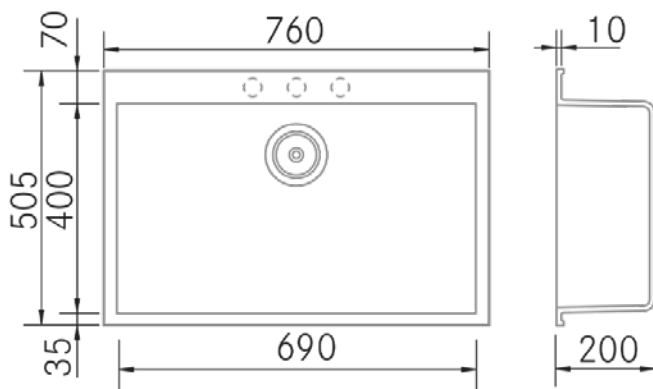

## Caractéristiques

- **Matériau** : Métal Quartz
- **Finition** : Tartuffe
- **Installation** : Sur plan
- **Taille du meuble** : 80 cm.
- **Dimensions totales** : 760 x 505 mm.
- **Dimensions encastrées BE** : -
- **Dimensions encastrées EN** : -
- **Dimensions encastrées OE** : -
- **Dimensions encastrées SE** : 740 x 480 mm.
- **N° cuve** : 1 cuve
- **Dimensions de l'évier principal** : 690 x 400 x 200 mm.
- **Dimensions de l'évier auxiliaire** : -
- **Égouttoir** : Sans égouttoir
- **Siphon** : Gain de place (OPTIONNEL)
- **Type de bonde incluse** : Ronde avec panier et couvercle
- **Bonde automatique** : Optionnelle
- **Vidage** : 3 1/2"
- **Trop-plein** : Rond avec couvercle
- **N° de trous Ø35** : 3 (Prémonté)
- **Accessoires optionnels** : Oui

## Informations Techniques

- **Dimensions du produit emballé** : 97 x 42 x 62 cm.
- **Volume** : 0,252588 M<sup>3</sup>.
- **Poids du produit emballé** : 15,5 Kg.
- **Code EAN** : 8421210273732

## Features

- **Material:** Metal Quartz
- **Finish:** Tartuffe
- **Installation:** Countertop
- **Cabinet Size:** 80 cm.
- **Total Dimensions:** 760 x 505 mm.
- **Cutout Dimensions BE:** -
- **Cutout Dimensions EN:** -
- **Cutout Dimensions OE:** -
- **Cutout Dimensions SE:** 740 x 480 mm.
- **Nº of Bowls:** 1 Bowl
  - **Main Bowl Dimension:** 690 x 400 x 200 mm.
  - **Auxiliary Bowl Dimensions:** -
- **Drainer:** Without Drainer
- **Pipe:** Space-Saving (OPTIONAL)
- **Included Valve Type:** Round with Basket and Lid
- **Automatic Valve:** Optional
- **Strainer:** 3 1/2"
- **Trop-plein :** Round with Lid
- **Nº of Ø35 Holes:** 3 (Pre-marked)
- **Optional Accessories:** Yes

## Technical Information

- **Packaged Product Dimensions:** 97 x 42 x 62 cm.
- **Volume:** 0,252588 M<sup>3</sup>.
- **Packaged Product Weight:** 15,5 Kg.
- **EAN Code:** 8421210273732