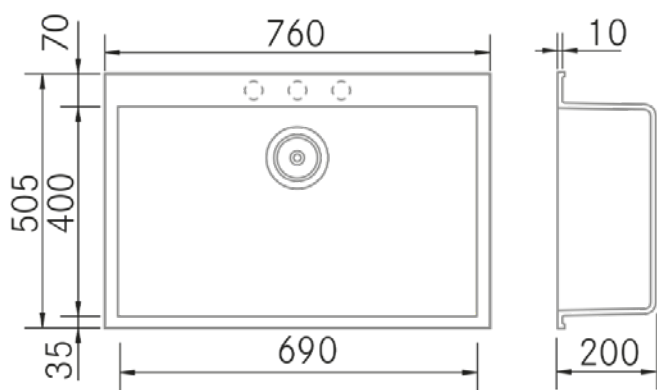

Información Técnica

- **Dimension producto empaquetado:** 97 x 42 x 62 cm.
- **Volumen:** 0,252588 M³.
- **Peso del producto empaquetado:** 15,5 Kg.
- **Código EAN:** 8421210273725

Quadra 760 SE - Gris Béton

FRECAN

FR

Ref: 30631
Eviers

Dessin Technique

Caractéristiques

- **Matériau** : Métal Quartz
- **Finition** : Gris Béton
- **Installation** : Sur plan
- **Taille du meuble** : 80 cm.
- **Dimensions totales** : 760 x 505 mm.
- **Dimensions encastrées BE** : -
- **Dimensions encastrées EN** : -
- **Dimensions encastrées OE** : -
- **Dimensions encastrées SE** : 740 x 480 mm.
- **N° cuve** : 1 cuve
- **Dimensions de l'évier principal** : 690 x 400 x 200 mm.
- **Dimensions de l'évier auxiliaire** : -
- **Égouttoir** : Sans égouttoir
- **Siphon** : Gain de place (OPTIONNEL)
- **Type de bonde incluse** : Ronde avec panier et couvercle
- **Bonde automatique** : Optionnelle
- **Vidage** : 3 1/2"
- **Trop-plein** : Rond avec couvercle
- **N° de trous Ø35** : 3 (Prémonté)
- **Accessoires optionnels** : Oui

FRECAN

EN

Ref: 30631

Sinks

Technical Drawing

Features

- **Material:** Metal Quartz
- **Finish:** Crey Concrete
- **Installation:** Countertop
- **Cabinet Size:** 80 cm.
- **Total Dimensions:** 760 x 505 mm.
- **Cutout Dimensions BE:** -
- **Cutout Dimensions EN:** -
- **Cutout Dimensions OE:** -
- **Cutout Dimensions SE:** 740 x 480 mm.
- **Nº of Bowls:** 1 Bowl
 - **Main Bowl Dimension:** 690 x 400 x 200 mm.
 - **Auxiliary Bowl Dimensions:** -
- **Drainer:** Without Drainer
- **Pipe:** Space-Saving (OPTIONAL)
- **Included Valve Type:** Round with Basket and Lid
- **Automatic Valve:** Optional
- **Strainer:** 3 1/2"
- **Trop-plein :** Round with Lid
- **Nº of Ø35 Holes:** 3 (Pre-marked)
- **Optional Accessories:** Yes