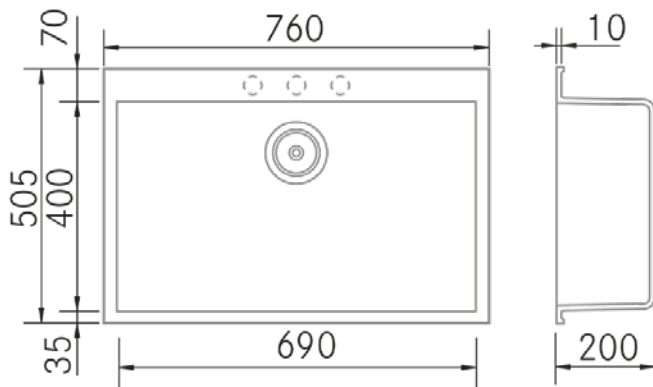

Información Técnica

- **Dimension producto empaquetado:** 97 x 42 x 62 cm.
- **Volumen:** 0,252588 M³.
- **Peso del producto empaquetado:** 15,5 Kg.
- **Código EAN:** 8421210273725

Quadra 760 SE - Gris Béton

FRECAN

FR

Ref: 30631
Eviers

Dessin Technique

Caractéristiques

- **Matériau** : Métal Quartz
- **Finition** : Gris Béton
- **Installation** : Sur plan
- **Taille du meuble** : 80 cm.
- **Dimensions totales** : 760 x 505 mm.
- **Dimensions encastrées BE** : -
- **Dimensions encastrées EN** : -
- **Dimensions encastrées OE** : -
- **Dimensions encastrées SE** : 740 x 480 mm.
- **N° cuve** : 1 cuve
- **Dimensions de l'évier principal** : 690 x 400 x 200 mm.
- **Dimensions de l'évier auxiliaire** : -
- **Égouttoir** : Sans égouttoir
- **Siphon** : Gain de place (OPTIONNEL)
- **Type de bonde incluse** : Ronde avec panier et couvercle
- **Bonde automatique** : Optionnelle
- **Vidage** : 3 1/2"
- **Trop-plein** : Rond avec couvercle
- **N° de trous Ø35** : 3 (Prémonté)
- **Accessoires optionnels** : Oui

FRECAN

EN

Ref: 30631

Sinks

Technical Drawing

Features

- **Material:** Metal Quartz
- **Finish:** Crey Concrete
- **Installation:** Countertop
- **Cabinet Size:** 80 cm.
- **Total Dimensions:** 760 x 505 mm.
- **Cutout Dimensions BE:** -
- **Cutout Dimensions EN:** -
- **Cutout Dimensions OE:** -
- **Cutout Dimensions SE:** 740 x 480 mm.
- **Nº of Bowls:** 1 Bowl
 - **Main Bowl Dimension:** 690 x 400 x 200 mm.
 - **Auxiliary Bowl Dimensions:** -
- **Drainer:** Without Drainer
- **Pipe:** Space-Saving (OPTIONAL)
- **Included Valve Type:** Round with Basket and Lid
- **Automatic Valve:** Optional
- **Strainer:** 3 1/2"
- **Trop-plein :** Round with Lid
- **Nº of Ø35 Holes:** 3 (Pre-marked)
- **Optional Accessories:** Yes

Technical Information

- **Packaged Product Dimensions:** 97 x 42 x 62 cm.
- **Volume:** 0,252588 M³.
- **Packaged Product Weight:** 15,5 Kg.
- **EAN Code:** 8421210273725