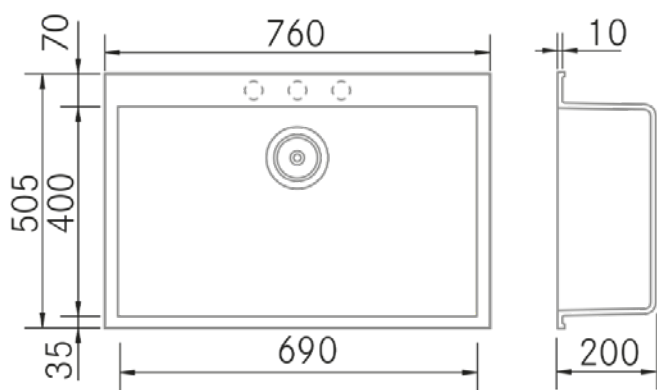

Quadra 760 SE - Gris Concrete

FRECAN

ES

Ref: 30631
Fregaderos

Diseño técnico

Características

- **Material:** Metal Quartz
- **Acabado:** Gris Concrete
- **Instalación:** Sobre encimera
- **Tamaño Mueble:** 80 cm.
- **Medidas totales:** 760 x 505 mm.
- **Medidas encastre BE:** -
- **Medidas encastre EN:** -
- **Medidas encastre OE:** -
- **Medidas encastre SE:** 740 x 480 mm.
- **Nº cubetas:** 1 Cubeta
 - **Medidas cubeta/s principal/es:** 690 x 400 x 200 mm.
 - **Medidas cubeta auxiliar:** -
- **Escurreidor:** Sin Escurreidor
- **Sifón:** Salvespacio (OPCIONAL)
- **Tipo válvula Incluida:** Redonda con cestillo y tapa
- **Válvula automática:** Opcional
- **Desagüe:** 3 1/2"
- **Rebosadero:** Redondo con tapa
- **Nº de orificios Ø35:** 3 (Premarcado)
- **Accesorios opcionales:** Si

Información Técnica

- **Dimension producto empaquetado:** 97 x 42 x 62 cm.
- **Volumen:** 0,252588 M³.
- **Peso del producto empaquetado:** 15,5 Kg.
- **Código EAN:** 8421210273725

Quadra 760 SE - Gris Béton

FRECAN

FR

Ref: 30631
Eviers

Dessin Technique

Caractéristiques

- **Matériau** : Métal Quartz
- **Finition** : Gris Béton
- **Installation** : Sur plan
- **Taille du meuble** : 80 cm.
- **Dimensions totales** : 760 x 505 mm.
- **Dimensions encastrées BE** : -
- **Dimensions encastrées EN** : -
- **Dimensions encastrées OE** : -
- **Dimensions encastrées SE** : 740 x 480 mm.
- **N° cuve** : 1 cuve
- **Dimensions de l'évier principal** : 690 x 400 x 200 mm.
- **Dimensions de l'évier auxiliaire** : -
- **Égouttoir** : Sans égouttoir
- **Siphon** : Gain de place (OPTIONNEL)
- **Type de bonde incluse** : Ronde avec panier et couvercle
- **Bonde automatique** : Optionnelle
- **Vidage** : 3 1/2"
- **Trop-plein** : Rond avec couvercle
- **N° de trous Ø35** : 3 (Prémonté)
- **Accessoires optionnels** : Oui