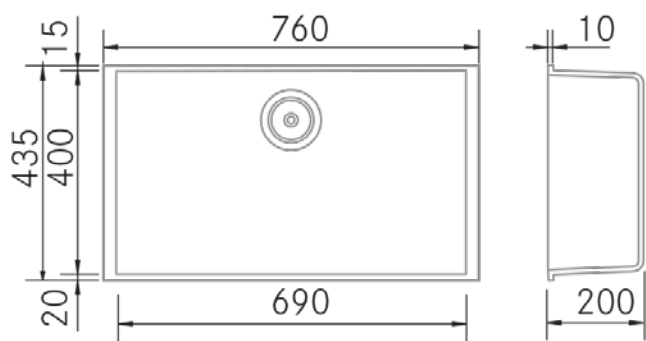

## Características

- **Material:** Metal Quartz
- **Acabado:** Tartufo
- **Instalación:** Bajo Encimera
- **Tamaño Mueble:** 80 cm.
- **Medidas totales:** 760 x 435 mm.
- **Medidas encastre BE:** 690 x 400 (r=5) mm.
- **Medidas encastre EN:** -
- **Medidas encastre OE:** -
- **Medidas encastre SE:** -
- **Nº cubetas:** 1 Cubeta
  - **Medidas cubeta/s principal/es:** 690 x 400 x 200 (r=5) mm.
  - **Medidas cubeta auxiliar:** -
- **Escurreidor:** Sin Escurreidor
- **Sifón:** Salvespacio (OPCIONAL)
- **Tipo válvula Incluida:** Redonda con cestillo y tapa
- **Válvula automática:** Opcional
- **Desagüe:** 3 1/2"
- **Rebosadero:** Redondo con tapa
- **Nº de orificios Ø35:** Sin Orificio
- **Accesorios opcionales:** Si

## Información Técnica

- **Dimension producto empaquetado:** 97 x 42 x 62 cm.
- **Volumen:** 0,252588 M³.
- **Peso del producto empaquetado:** 15,5 Kg.
- **Código EAN:** 8421210273756

## Caractéristiques

- **Matériau** : Métal Quartz
- **Finition** : Tartuffe
- **Installation** : Sous plan
- **Taille du meuble** : 80 cm.
- **Dimensions totales** : 760 x 435 mm.
- **Dimensions encastrées BE** : 690 x 400 (r=5) mm.
- **Dimensions encastrées EN** : -
- **Dimensions encastrées OE** : -
- **Dimensions encastrées SE** : -
- **N° cuve** : 1 cuve
- **Dimensions de l'évier principal** : 690 x 400 x 200 (r=5) mm.
- **Dimensions de l'évier auxiliaire** : -
- **Égouttoir** : Sans égouttoir
- **Siphon** : Gain de place (OPTIONNEL)
- **Type de bonde incluse** : Ronde avec panier et couvercle
- **Bonde automatique** : Optionnelle
- **Vidage** : 3 1/2"
- **Trop-plein** : Rond avec couvercle
- **N° de trous Ø35** : Sans trou
- **Accessoires optionnels** : Oui

## Informations Techniques

- **Dimensions du produit emballé** : 97 x 42 x 62 cm.
- **Volume** : 0,252588 M<sup>3</sup>.
- **Poids du produit emballé** : 15,5 Kg.
- **Code EAN** : 8421210273756