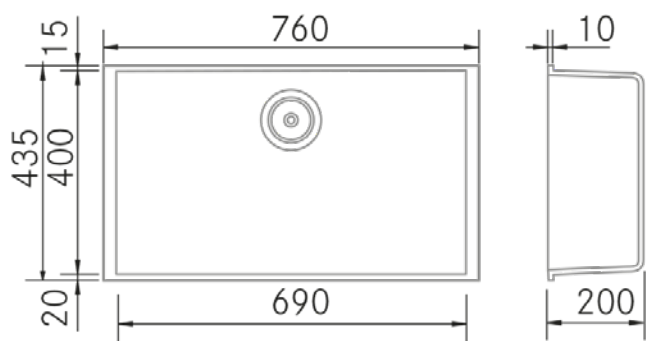

## Caractéristiques

- **Matériau** : Métal Quartz
- **Finition** : Tartuffe
- **Installation** : Sous plan
- **Taille du meuble** : 80 cm.
- **Dimensions totales** : 760 x 435 mm.
- **Dimensions encastrées BE** : 690 x 400 (r=5) mm.
- **Dimensions encastrées EN** : -
- **Dimensions encastrées OE** : -
- **Dimensions encastrées SE** : -
- **N° cuve** : 1 cuve
- **Dimensions de l'évier principal** : 690 x 400 x 200 (r=5) mm.
- **Dimensions de l'évier auxiliaire** : -
- **Égouttoir** : Sans égouttoir
- **Siphon** : Gain de place (OPTIONNEL)
- **Type de bonde incluse** : Ronde avec panier et couvercle
- **Bonde automatique** : Optionnelle
- **Vidage** : 3 1/2"
- **Trop-plein** : Rond avec couvercle
- **N° de trous Ø35** : Sans trou
- **Accessoires optionnels** : Oui

## Informations Techniques

- **Dimensions du produit emballé** : 97 x 42 x 62 cm.
- **Volume** : 0,252588 M<sup>3</sup>.
- **Poids du produit emballé** : 15,5 Kg.
- **Code EAN** : 8421210273756

## Features

- **Material:** Metal Quartz
- **Finish:** Tartuffe
- **Installation:** Undermount
- **Cabinet Size:** 80 cm.
- **Total Dimensions:** 760 x 435 mm.
- **Cutout Dimensions BE:** 690 x 400 (r=5) mm.
- **Cutout Dimensions EN:** -
- **Cutout Dimensions OE:** -
- **Cutout Dimensions SE:** -
- **Nº of Bowls:** 1 Bowl
  - **Main Bowl Dimension:** 690 x 400 x 200 (r=5) mm.
  - **Auxiliary Bowl Dimensions:** -
- **Drainer:** Without Drainer
- **Pipe:** Space-Saving (OPTIONAL)
- **Included Valve Type:** Round with Basket and Lid
- **Automatic Valve:** Optional
- **Strainer:** 3 1/2"
- **Trop-plein :** Round with Lid
- **Nº of Ø35 Holes:** Without Hole
- **Optional Accessories:** Yes

## Technical Information

- **Packaged Product Dimensions:** 97 x 42 x 62 cm.
- **Volume:** 0,252588 M<sup>3</sup>.
- **Packaged Product Weight:** 15,5 Kg.
- **EAN Code:** 8421210273756