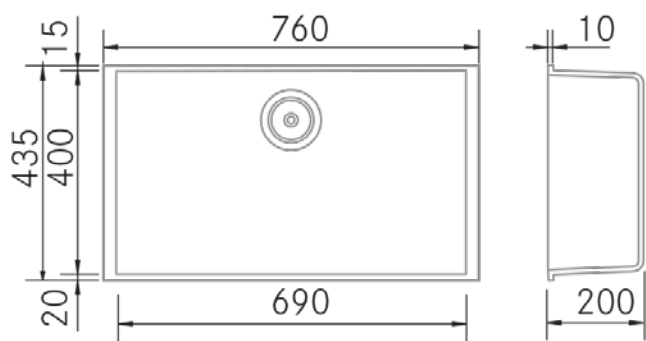

Quadra 760 BE - Gris Concrete

FRECAN

ES

Ref: 30633
Fregaderos

Diseño técnico

Características

- **Material:** Metal Quartz
- **Acabado:** Gris Concrete
- **Instalación:** Bajo Encimera
- **Tamaño Mueble:** 80 cm.
- **Medidas totales:** 760 x 435 mm.
- **Medidas encastre BE:** 690 x 400 (r=5) mm.
- **Medidas encastre EN:** -
- **Medidas encastre OE:** -
- **Medidas encastre SE:** -
- **Nº cubetas:** 1 Cubeta
 - **Medidas cubeta/s principal/es:** 690 x 400 x 200 (r=5) mm.
 - **Medidas cubeta auxiliar:** -
- **Escurridor:** Sin Escurridor
- **Sifón:** Salvespacio (OPCIONAL)
- **Tipo válvula Incluida:** Redonda con cestillo y tapa
- **Válvula automática:** Opcional
- **Desagüe:** 3 1/2"
- **Rebosadero:** Redondo con tapa
- **Nº de orificios Ø35:** Sin Orificio
- **Accesorios opcionales:** Si

Información Técnica

- **Dimension producto empaquetado:** 97 x 42 x 62 cm.
- **Volumen:** 0,252588 M³.
- **Peso del producto empaquetado:** 15,5 Kg.
- **Código EAN:** 8421210273749

Quadra 760 BE - Gris Béton

FRECAN

Ref: 30633

Eviers

FR

Dessin Technique

Caractéristiques

- **Matériau** : Métal Quartz
- **Finition** : Gris Béton
- **Installation** : Sous plan
- **Taille du meuble** : 80 cm.
- **Dimensions totales** : 760 x 435 mm.
- **Dimensions encastrées BE** : 690 x 400 (r=5) mm.
- **Dimensions encastrées EN** : -
- **Dimensions encastrées OE** : -
- **Dimensions encastrées SE** : -
- **N° cuve** : 1 cuve
- **Dimensions de l'évier principal** : 690 x 400 x 200 (r=5) mm.
- **Dimensions de l'évier auxiliaire** : -
- **Égouttoir** : Sans égouttoir
- **Siphon** : Gain de place (OPTIONNEL)
- **Type de bonde incluse** : Ronde avec panier et couvercle
- **Bonde automatique** : Optionnelle
- **Vidage** : 3 1/2"
- **Trop-plein** : Rond avec couvercle
- **N° de trous Ø35** : Sans trou
- **Accessoires optionnels** : Oui