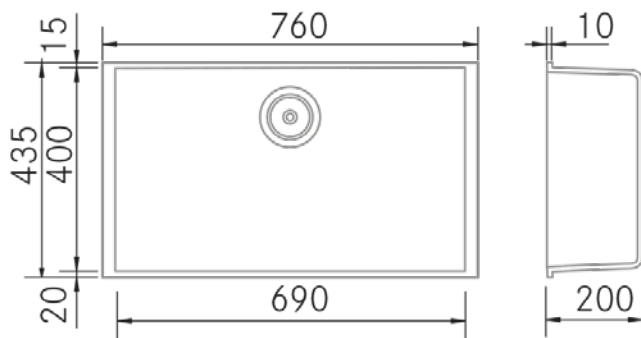

Información Técnica

- **Dimension producto empaquetado:** 97 x 42 x 62 cm.
- **Volumen:** 0,252588 M³.
- **Peso del producto empaquetado:** 15,5 Kg.
- **Código EAN:** 8421210273749

Quadra 760 BE - Gris Béton

FRECAN

Ref: 30633

Eviers

FR

Dessin Technique

Caractéristiques

- **Matériau** : Métal Quartz
- **Finition** : Gris Béton
- **Installation** : Sous plan
- **Taille du meuble** : 80 cm.
- **Dimensions totales** : 760 x 435 mm.
- **Dimensions encastrées BE** : 690 x 400 (r=5) mm.
- **Dimensions encastrées EN** : -
- **Dimensions encastrées OE** : -
- **Dimensions encastrées SE** : -
- **N° cuve** : 1 cuve
- **Dimensions de l'évier principal** : 690 x 400 x 200 (r=5) mm.
- **Dimensions de l'évier auxiliaire** : -
- **Égouttoir** : Sans égouttoir
- **Siphon** : Gain de place (OPTIONNEL)
- **Type de bonde incluse** : Ronde avec panier et couvercle
- **Bonde automatique** : Optionnelle
- **Vidage** : 3 1/2"
- **Trop-plein** : Rond avec couvercle
- **N° de trous Ø35** : Sans trou
- **Accessoires optionnels** : Oui

FRECAN

Ref: 30633

Sinks

EN

Technical Drawing

Features

- **Material:** Metal Quartz
- **Finish:** Crey Concrete
- **Installation:** Undermount
- **Cabinet Size:** 80 cm.
- **Total Dimensions:** 760 x 435 mm.
- **Cutout Dimensions BE:** 690 x 400 (r=5) mm.
- **Cutout Dimensions EN:** -
- **Cutout Dimensions OE:** -
- **Cutout Dimensions SE:** -
- **Nº of Bowls:** 1 Bowl
 - **Main Bowl Dimension:** 690 x 400 x 200 (r=5) mm.
 - **Auxiliary Bowl Dimensions:** -
- **Drainer:** Without Drainer
- **Pipe:** Space-Saving (OPTIONAL)
- **Included Valve Type:** Round with Basket and Lid
- **Automatic Valve:** Optional
- **Strainer:** 3 1/2"
- **Trop-plein :** Round with Lid
- **Nº of Ø35 Holes:** Without Hole
- **Optional Accessories:** Yes

Technical Information

- **Packaged Product Dimensions:** 97 x 42 x 62 cm.
- **Volume:** 0,252588 M³.
- **Packaged Product Weight:** 15,5 Kg.
- **EAN Code:** 8421210273749