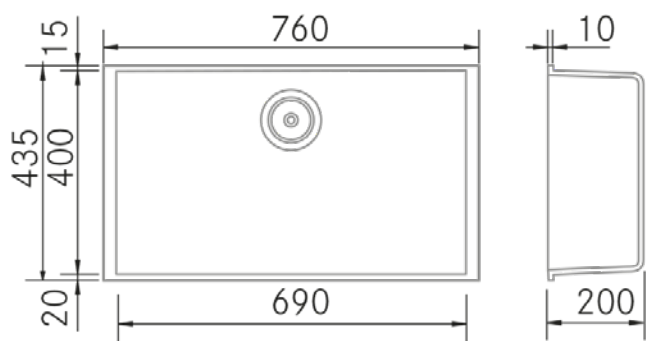

Información Técnica

- **Dimension producto empaquetado:** 97 x 42 x 62 cm.
- **Volumen:** 0,252588 M³.
- **Peso del producto empaquetado:** 15,5 Kg.
- **Código EAN:** 8421210273749

Quadra 760 BE - Gris Béton

FRECAN

Ref: 30633

Eviers

FR

Dessin Technique

Caractéristiques

- **Matériau** : Métal Quartz
- **Finition** : Gris Béton
- **Installation** : Sous plan
- **Taille du meuble** : 80 cm.
- **Dimensions totales** : 760 x 435 mm.
- **Dimensions encastrées BE** : 690 x 400 (r=5) mm.
- **Dimensions encastrées EN** : -
- **Dimensions encastrées OE** : -
- **Dimensions encastrées SE** : -
- **N° cuve** : 1 cuve
- **Dimensions de l'évier principal** : 690 x 400 x 200 (r=5) mm.
- **Dimensions de l'évier auxiliaire** : -
- **Égouttoir** : Sans égouttoir
- **Siphon** : Gain de place (OPTIONNEL)
- **Type de bonde incluse** : Ronde avec panier et couvercle
- **Bonde automatique** : Optionnelle
- **Vidage** : 3 1/2"
- **Trop-plein** : Rond avec couvercle
- **N° de trous Ø35** : Sans trou
- **Accessoires optionnels** : Oui

FRECAN

Ref: 30633

Sinks

EN

Technical Drawing

Features

- **Material:** Metal Quartz
- **Finish:** Crey Concrete
- **Installation:** Undermount
- **Cabinet Size:** 80 cm.
- **Total Dimensions:** 760 x 435 mm.
- **Cutout Dimensions BE:** 690 x 400 (r=5) mm.
- **Cutout Dimensions EN:** -
- **Cutout Dimensions OE:** -
- **Cutout Dimensions SE:** -
- **Nº of Bowls:** 1 Bowl
 - **Main Bowl Dimension:** 690 x 400 x 200 (r=5) mm.
 - **Auxiliary Bowl Dimensions:** -
- **Drainer:** Without Drainer
- **Pipe:** Space-Saving (OPTIONAL)
- **Included Valve Type:** Round with Basket and Lid
- **Automatic Valve:** Optional
- **Strainer:** 3 1/2"
- **Trop-plein :** Round with Lid
- **Nº of Ø35 Holes:** Without Hole
- **Optional Accessories:** Yes

Technical Information

- **Packaged Product Dimensions:** 97 x 42 x 62 cm.
- **Volume:** 0,252588 M³.
- **Packaged Product Weight:** 15,5 Kg.
- **EAN Code:** 8421210273749