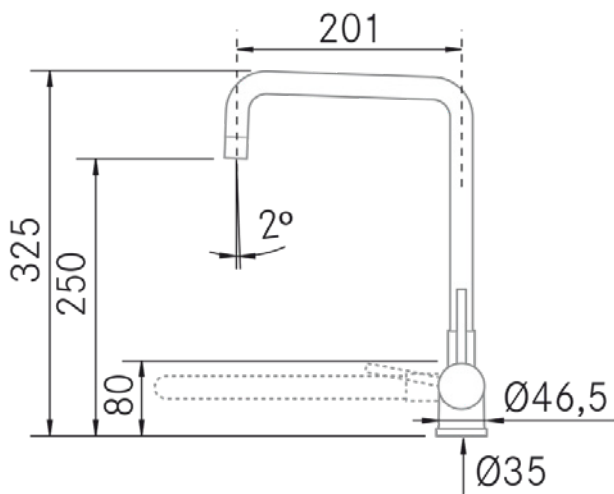

### Instalación:

- Distancia mínima a pared: 20 mm.
- Diámetro orificio: 35 mm.
- Tipo de fijación: Tornillo de fijación
- Conexión tubo entrada: 3/8"
- Largo conducto suministro agua: 450 mm.
- Opcionales: -

## Información Técnica

- Dimensión producto empaquetado: 36 x 7 x 29 cm.
- Volumen: 0,007308 M³.
- Peso del producto empaquetado: 1,9 Kg.
- Código EAN: 8421210030410

## Dessin Technique

### Installation:

- **Minimum distance from wall:** 20 mm.
- **Orifice diameter:** 35 mm.
- **Type of fixing:** Fixing screw
- **Inlet pipe connection:** 3/8"
- **Length of water supply pipes:** 450 mm.
- **Optionals:** -