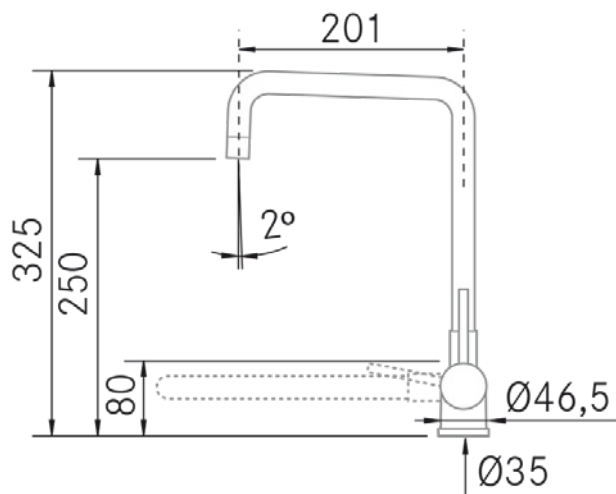

### Installation :

- **Distance minimale par rapport au mur** : 20 mm.
- **Diamètre de l'orifice** : 35 mm.
- **Type de fixation** : Vis de fixation
- **Raccordement du tuyau d'entrée** : 3/8"
- **Longueur des tuyaux d'alimentation en eau** : 450 mm.
- **Options** : -

## Technical Information

- **Packaged Product Dimensions**: 36 x 7 x 29 cm.
- **Volume**: 0,007308 M<sup>3</sup>.
- **Packaged Product Weight**: 1,9 Kg.
- **EAN Code**: 8,42121E+12

## Technical Drawing

### Installation:

- **Minimum distance from wall:** 20 mm.
- **Orifice diameter:** 35 mm.
- **Type of fixing:** Fixing screw
- **Inlet pipe connection:** 3/8"
- **Length of water supply pipes:** 450 mm.
- **Optionals:** -