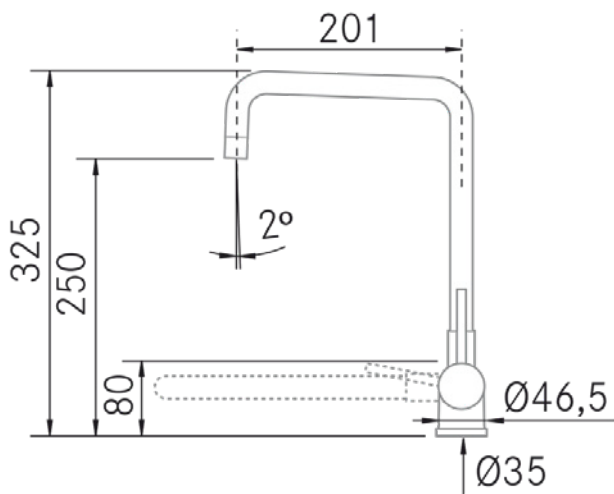

Diseño técnico

Características

Descripción:

- Tipo: Abatible
- Acabado: Cromo Brillo
- Giro del caño: 360°
- Cabezal extraíble: Si (ABS)

Especificaciones:

- Intercambiador aireador-ducha: No
- Agua purificada: No
- Altura Máxima: 325 mm.
- Tipo de mando: Monomando
  - Giro del mando: 90°
  - Rotación del mando: Izq: 77° - Der: 13°
- Caudal: 8 l/min.
- Economizador de agua: No
- Energy Saving: Si (apertura en frío)

Instalación:

- Distancia mínima a pared: 20 mm.
- Diámetro orificio: 35 mm.
- Tipo de fijación: Tornillo de fijación
- Conexión tubo entrada: 3/8"
- Largo conducto suministro agua: 450 mm.
- Opcionales: -

Información Técnica

- Dimensión producto empaquetado: 36 x 7 x 29 cm.
- Volumen: 0,007308 M³.
- Peso del producto empaquetado: 1,9 Kg.
- Código EAN: 8421210030410