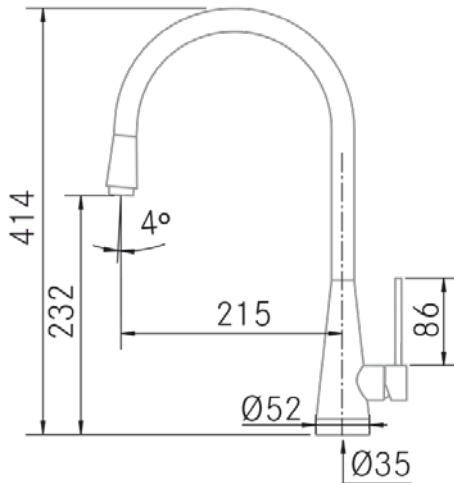

Diseño técnico

Características

Descripción:

- Tipo: Extraíble
- Acabado: Cromo Brillo
- Giro del caño: 130°
- Cabezal extraíble: Si (ABS)

Especificaciones:

- Intercambiador aireador-ducha: No
- Agua purificada: No
- Altura Máxima: 414 mm.
- Tipo de mando: Monomando
  - Giro del mando: 90°
  - Rotación del mando: Izq: 65° - Der: 25°
- Caudal: 8 l/min.
- Economizador de agua: No
- Energy Saving: No

Instalación:

- Distancia mínima a pared: 55 mm.
- Diametro orificio: 35 mm.
- Tipo de fijación: Tornillo de fijación
- Conexión tubo entrada: 3/8"
- Largo conducto suministro agua: 450 mm.
- Opcionales: -

Información Técnica

- Dimension producto empaquetado: 57,5 x 10,5 x 23 cm.
- Volumen: 0,013886 M³.
- Peso del producto empaquetado: 2,9 Kg.
- Código EAN: 8421210030816