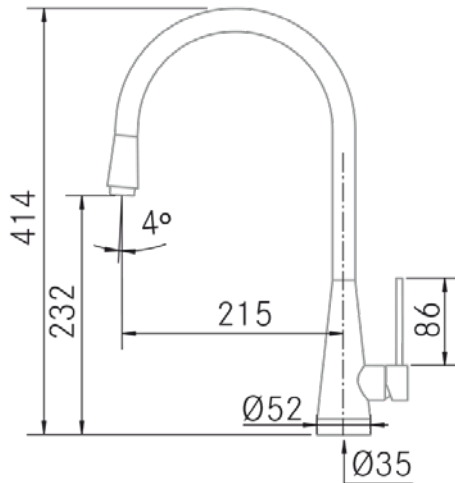

Dessin Technique

Caractéristiques

Description :

- **Type** : Amovible
- **Finition** : Chrome brillant
- **Bec pivotant** : 130°
- **Tête amovible** : Oui (ABS)

Spécifications :

- **Échangeur aérateur-douche** : Non
- **Eau purifiée** : Non
- **Hauteur maximale** : 414 mm.
- **Type de commande** : Mitigeur monocommande
  - **Rotation du bouton de commande** : 90°
  - **Rotation de la commande** : Gauche 65° - Droite: 25°
- **Débit** : 8 l/min.
- **Economiseur d'eau** : No
- **Économie d'énergie** : Non

Installation :

- **Distance minimale par rapport au mur** : 55 mm.
- **Diamètre de l'orifice** : 35 mm.
- **Type de fixation** : Vis de fixation
- **Raccordement du tuyau d'entrée** : 3/8"
- **Longueur des tuyaux d'alimentation en eau** : 450 mm.
- **Options** : -

Technical Information

- **Packaged Product Dimensions**: 57,5 x 10,5 x 23 cm.
- **Volume**: 0,013886 M³.
- **Packaged Product Weight**: 2,9 Kg.
- **EAN Code**: 8,42121E+12