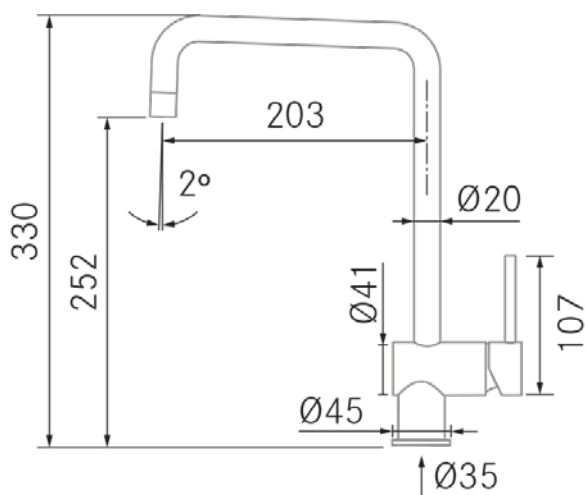

Dessin Technique

Caractéristiques

Description :

- **Type** : Fixe
- **Finition** : Chrome brillant
- **Bec pivotant** : 360°
- **Tête amovible** : Non

Spécifications :

- **Échangeur aérateur-douche** : Non
- **Eau purifiée** : Non
- **Hauteur maximale** : 330 mm.
- **Type de commande** : Mitigeur monocommande
  - **Rotation du bouton de commande** : 90°
  - **Rotation de la commande** : Gauche 0° - Droite: 90°
- **Débit** : 12 l/min.
- **Economiseur d'eau** : Aérateur en option (5 l/min.)
- **Économie d'énergie** : Oui (ouverture à froid)

Installation :

- **Distance minimale par rapport au mur** : 70 mm.
- **Diamètre de l'orifice** : 35 mm.
- **Type de fixation** : Vis de fixation
- **Raccordement du tuyau d'entrée** : 3/8"
- **Longueur des tuyaux d'alimentation en eau** : 450 mm.
- **Options** : -

Technical Information

- **Packaged Product Dimensions**: 36 x 7 x 28 cm.
- **Volume**: 0,007056 M³.
- **Packaged Product Weight**: 1,7 Kg.
- **EAN Code**: 8,42121E+12