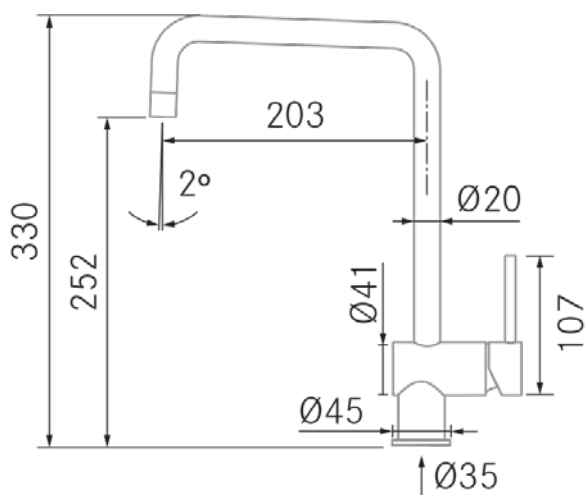

Diseño técnico

Características

Descripción:

- Tipo: Fijo
- Acabado: Cromo Brillo
- Giro del caño: 360°
- Cabezal extraíble: No

Especificaciones:

- Intercambiador aireador-ducha: No
- Agua purificada: No
- Altura Máxima: 330 mm.
- Tipo de mando: Monomando
  - Giro del mando: 90°
  - Rotación del mando: Izq: 0° - Der: 90°
- Caudal: 12 l/min.
- Economizador de agua: Aireador Opcional (5 l/min.)
- Energy Saving: Si (apertura en frío)

Instalación:

- Distancia mínima a pared: 70 mm.
- Diametro orificio: 35 mm.
- Tipo de fijación: Tornillo de fijación
- Conexión tubo entrada: 3/8"
- Largo conducto suministro agua: 450 mm.
- Opcionales: -

Información Técnica

- Dimension producto empaquetado: 36 x 7 x 28 cm.
- Volumen: 0,007056 M³.
- Peso del producto empaquetado: 1,7 Kg.
- Código EAN: 8421210030359