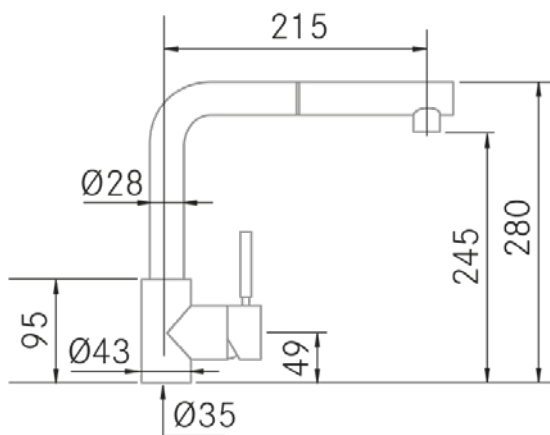

Diseño técnico

Características

Descripción:

- Tipo: Extraíble
- Acabado: Cromo Brillo
- Giro del caño: 360º
- Cabezal extraíble: Si (ABS)

Especificaciones:

- Intercambiador aireador-ducha: No
- Agua purificada: No
- Altura Máxima: 280 mm.
- Tipo de mando: Monomando
  - Giro del mando: 90º
  - Rotación del mando: Izq: 90º - Der: 0º
- Caudal: 9 l/min.
- Economizador de agua: Aireador Opcional (5 l/min.)
- Energy Saving: Si (apertura en frío)

Instalación:

- Distancia mínima a pared: 10 mm.
- Diametro orificio: 35 mm.
- Tipo de fijación: Tornillo de fijación
- Conexión tubo entrada: 3/8"
- Largo conducto suministro agua: 400 mm.
- Opcionales: -

Información Técnica

- Dimension producto empaquetado: 55 x 9,5 x 37,5 cm.
- Volumen: 0,019594 M³.
- Peso del producto empaquetado: 2,8 Kg.
- Código EAN: 8421210031127