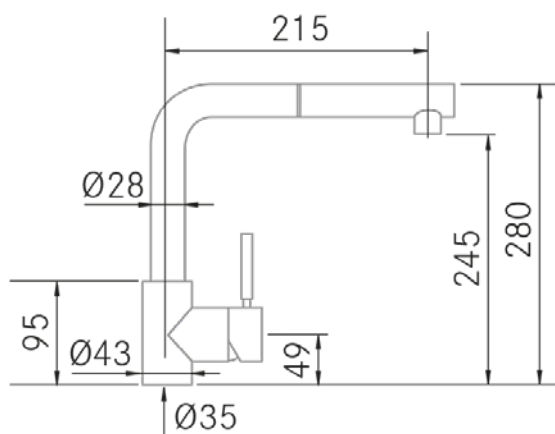

Dessin Technique

Caractéristiques

Description :

- **Type** : Amovible
- **Finition** : Chrome brillant
- **Bec pivotant** : 360°
- **Tête amovible** : Oui (ABS)

Spécifications :

- **Échangeur aérateur-douche** : Non
- **Eau purifiée** : Non
- **Hauteur maximale** : 280 mm.
- **Type de commande** : Mitigeur monocommande
  - **Rotation du bouton de commande** : 90°
  - **Rotation de la commande** : Gauche 90° - Droite: 0°
- **Débit** : 9 l/min.
- **Economiseur d'eau** : Aérateur en option (5 l/min.)
- **Économie d'énergie** : Oui (ouverture à froid)

Installation :

- **Distance minimale par rapport au mur** : 10 mm.
- **Diamètre de l'orifice** : 35 mm.
- **Type de fixation** : Vis de fixation
- **Raccordement du tuyau d'entrée** : 3/8"
- **Longueur des tuyaux d'alimentation en eau** : 400 mm.
- **Options** : -

Technical Information

- **Packaged Product Dimensions**: 55 x 9,5 x 37,5 cm.
- **Volume**: 0,019594 M³.
- **Packaged Product Weight**: 2,8 Kg.
- **EAN Code**: 8,42121E+12