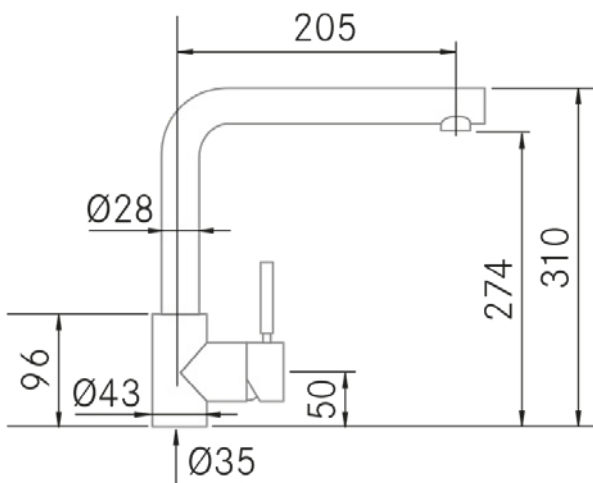

Dessin Technique

Caractéristiques

Description :

- **Type** : Fixe
- **Finition** : Chrome brillant
- **Bec pivotant** : 360°
- **Tête amovible** : Non

Spécifications :

- **Échangeur aérateur-douche** : Non
- **Eau purifiée** : Non
- **Hauteur maximale** : 310 mm.
- **Type de commande** : Mitigeur monocommande
  - **Rotation du bouton de commande** : 90°
  - **Rotation de la commande** : Gauche 90° - Droite: 0°
- **Débit** : 9 l/min.
- **Economiseur d'eau** : Aérateur en option (5 l/min.)
- **Économie d'énergie** : Oui (ouverture à froid)

Installation :

- **Distance minimale par rapport au mur** : 10 mm.
- **Diamètre de l'orifice** : 35 mm.
- **Type de fixation** : Vis de fixation
- **Raccordement du tuyau d'entrée** : 3/8"
- **Longueur des tuyaux d'alimentation en eau** : 370 mm.
- **Options** : -

Technical Information

- **Packaged Product Dimensions**: 55 x 9,5 x 37,5 cm.
- **Volume**: 0,019594 M³.
- **Packaged Product Weight**: 2,4 Kg.
- **EAN Code**: 8,42121E+12