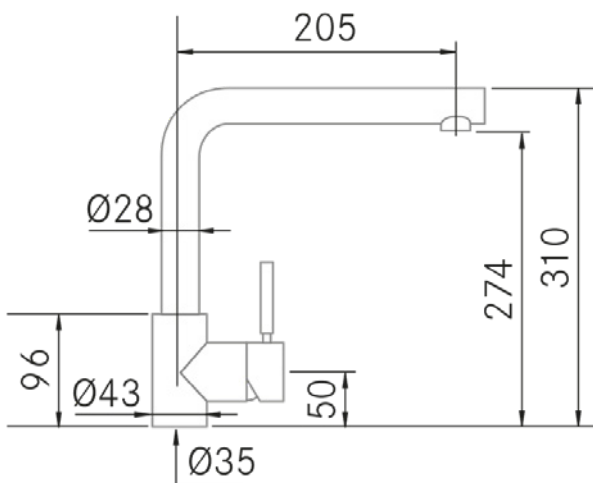

Diseño técnico

Características

Descripción:

- Tipo: Fijo
- Acabado: Cromo Brillo
- Giro del caño: 360º
- Cabezal extraíble: No

Especificaciones:

- Intercambiador aireador-ducha: No
- Agua purificada: No
- Altura Máxima: 310 mm.
- Tipo de mando: Monomando
  - Giro del mando: 90º
  - Rotación del mando: Izq: 90º - Der: 0º
- Caudal: 9 l/min.
- Economizador de agua: Aireador Opcional (5 l/min.)
- Energy Saving: Si (apertura en frío)

Instalación:

- Distancia mínima a pared: 10 mm.
- Diametro orificio: 35 mm.
- Tipo de fijación: Tornillo de fijación
- Conexión tubo entrada: 3/8"
- Largo conducto suministro agua: 370 mm.
- Opcionales: -

Información Técnica

- Dimension producto empaquetado: 55 x 9,5 x 37,5 cm.
- Volumen: 0,019594 M³.
- Peso del producto empaquetado: 2,4 Kg.
- Código EAN: 8421210031110