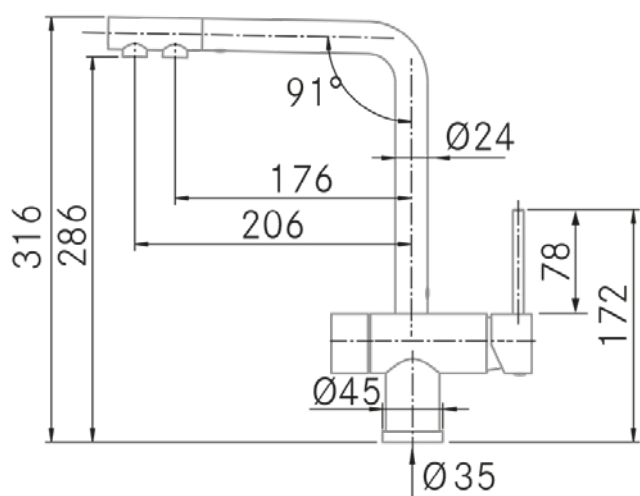

Diseño técnico

Características

Descripción:

- Tipo: Para Osmosis
- Acabado: Cromo Brillo
- Giro del caño: 360°
- Cabezal extraíble: No

Especificaciones:

- Intercambiador aireador-ducha: No
- Agua purificada: Si
- Altura Máxima: 316 mm.
- Tipo de mando: Monomando
- Giro del mando: 90°
- Rotación del mando: Izq: 45° - Der: 45°
- Caudal: 10 l/min.
- Economizador de agua: No
- Energy Saving: Si (apertura en frío)

Instalación:

- Distancia mínima a pared: 60 mm.
- Diámetro orificio: 35 mm.
- Tipo de fijación: Tornillo de fijación
- Conexión tubo entrada: 3/8"
- Largo conducto suministro agua: 650 mm.
- Opcionales: -

Información Técnica

- Dimension producto empaquetado: 58 x 8 x 35,5 cm.
- Volumen: 0,016472 M³.
- Peso del producto empaquetado: 3,4 Kg.
- Código EAN: 8421210145435