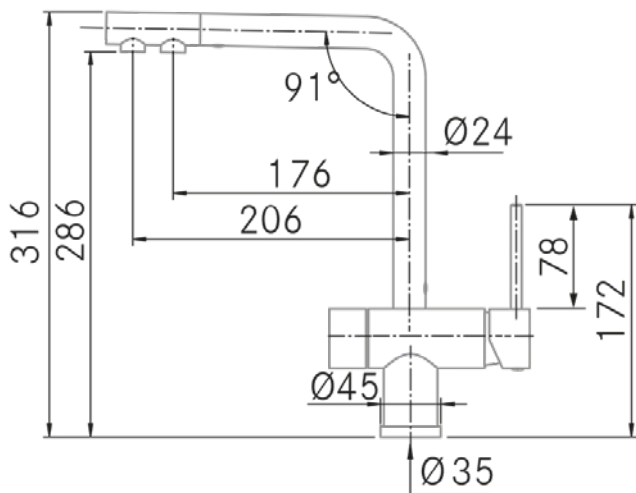

Dessin Technique

Caractéristiques

Description :

- **Type** : Pour Osmose
- **Finition** : Chrome brillant
- **Bec pivotant** : 360°
- **Tête amovible** : Non

Spécifications :

- **Échangeur aérateur-douche** : Non
- **Eau purifiée** : Oui
- **Hauteur maximale** : 316 mm.
- **Type de commande** : Mitigeur monocommande
  - **Rotation du bouton de commande** : 90°
  - **Rotation de la commande** : Gauche 45° - Droite: 45°
- **Débit** : 10 l/min.
- **Economiseur d'eau** : No
- **Économie d'énergie** : Oui (ouverture à froid)

Installation :

- **Distance minimale par rapport au mur** : 60 mm.
- **Diamètre de l'orifice** : 35 mm.
- **Type de fixation** : Vis de fixation
- **Raccordement du tuyau d'entrée** : 3/8"
- **Longueur des tuyaux d'alimentation en eau** : 650 mm.
- **Options** : -

Technical Information

- **Packaged Product Dimensions**: 58 x 8 x 35,5 cm.
- **Volume**: 0,016472 M³.
- **Packaged Product Weight**: 3,4 Kg.
- **EAN Code**: 8,42121E+12