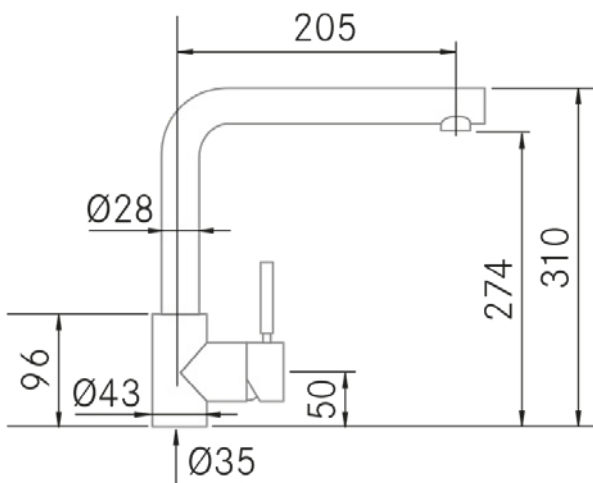

Dessin Technique

Caractéristiques

Description :

- **Type** : Fixe
- **Finition** : Noir mat
- **Bec pivotant** : 360°
- **Tête amovible** : Non

Spécifications :

- **Échangeur aérateur-douche** : Non
- **Eau purifiée** : Non
- **Hauteur maximale** : 310 mm.
- **Type de commande** : Mitigeur monocommande
  - **Rotation du bouton de commande** : 90°
  - **Rotation de la commande** : Gauche 90° - Droite: 0°
- **Débit** : 9 l/min.
- **Economiseur d'eau** : Aérateur en option (5 l/min.)
- **Économie d'énergie** : Oui (ouverture à froid)

Installation :

- **Distance minimale par rapport au mur** : 10 mm.
- **Diamètre de l'orifice** : 35 mm.
- **Type de fixation** : Vis de fixation
- **Raccordement du tuyau d'entrée** : 3/8"
- **Longueur des tuyaux d'alimentation en eau** : 370 mm.
- **Options** : -

Technical Information

- **Packaged Product Dimensions**: 55 x 9,5 x 37,5 cm.
- **Volume**: 0,019594 M³.
- **Packaged Product Weight**: 2,4 Kg.
- **EAN Code**: 8,42121E+12