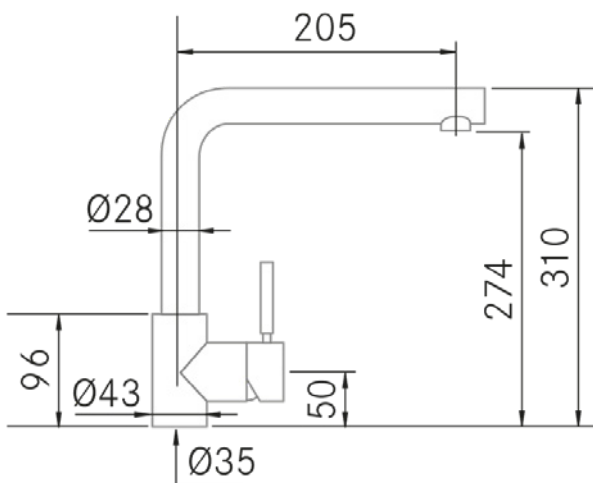

Diseño técnico

Características

Descripción:

- Tipo: Fijo
- Acabado: Blanco
- Giro del caño: 360°
- Cabezal extraíble: No

Especificaciones:

- Intercambiador aireador-ducha: No
- Agua purificada: No
- Altura Máxima: 310 mm.
- Tipo de mando: Monomando
  - Giro del mando: 90°
  - Rotación del mando: Izq: 90° - Der: 0°
- Caudal: 9 l/min.
- Economizador de agua: Aireador Opcional (5 l/min.)
- Energy Saving: Si (apertura en frío)

Instalación:

- Distancia mínima a pared: 10 mm.
- Diámetro orificio: 35 mm.
- Tipo de fijación: Tornillo de fijación
- Conexión tubo entrada: 3/8"
- Largo conducto suministro agua: 370 mm.
- Opcionales: -

Información Técnica

- Dimension producto empaquetado: 55 x 9,5 x 37,5 cm.
- Volumen: 0,019594 M³.
- Peso del producto empaquetado: 2,4 Kg.
- Código EAN: 8421210218016