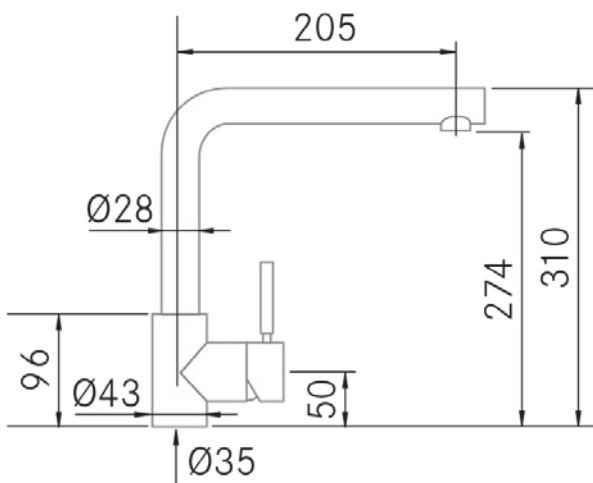

Diseño técnico

Características

Descripción:

- Tipo: Fijo
- Acabado: Negro mate
- Giro del caño: 360°
- Cabezal extraíble: No

Especificaciones:

- Intercambiador aireador-ducha: No
- Agua purificada: No
- Altura Máxima: 310 mm.
- Tipo de mando: Monomando
  - Giro del mando: 90°
  - Rotación del mando: Izq: 90° - Der: 0°
- Caudal: 9 l/min.
- Economizador de agua: Aireador Opcional (5 l/min.)
- Energy Saving: Si (apertura en frío)

Instalación:

- Distancia mínima a pared: 10 mm.
- Diametro orificio: 35 mm.
- Tipo de fijación: Tornillo de fijación
- Conexión tubo entrada: 3/8"
- Largo conducto suministro agua: 370 mm.
- Opcionales: -

Información Técnica

- Dimension producto empaquetado: 55 x 9,5 x 37,5 cm.
- Volumen: 0,019594 M³.
- Peso del producto empaquetado: 2,4 Kg.
- Código EAN: 8421210218009