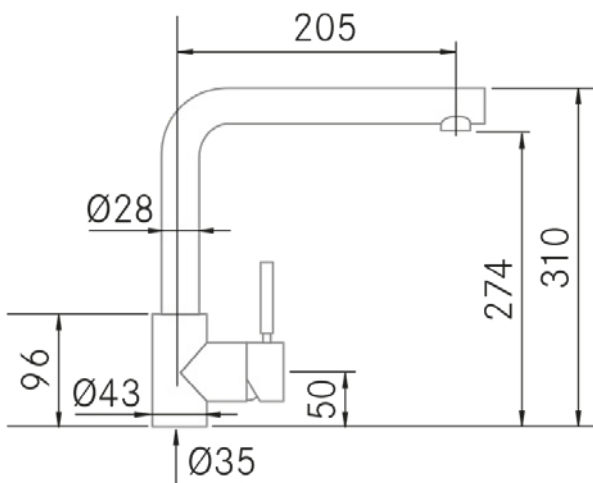

Dessin Technique

Caractéristiques

Description :

- **Type :** Fixe
- **Finition :** Noir mat
- **Bec pivotant :** 360°
- **Tête amovible :** Non

Spécifications :

- **Échangeur aérateur-douche :** Non
- **Eau purifiée :** Non
- **Hauteur maximale :** 310 mm.
- **Type de commande :** Mitigeur monocommande
  - **Rotation du bouton de commande :** 90°
  - **Rotation de la commande :** Gauche 90° - Droite: 0°
- **Débit :** 9 l/min.
- **Economiseur d'eau :** Aérateur en option (5 l/min.)
- **Économie d'énergie :** Oui (ouverture à froid)

Installation :

- **Distance minimale par rapport au mur :** 10 mm.
- **Diamètre de l'orifice :** 35 mm.
- **Type de fixation :** Vis de fixation
- **Raccordement du tuyau d'entrée :** 3/8"
- **Longueur des tuyaux d'alimentation en eau :** 370 mm.
- **Options :** -

Technical Information

- **Packaged Product Dimensions:** 55 x 9,5 x 37,5 cm.
- **Volume:** 0,019594 M³.
- **Packaged Product Weight:** 2,4 Kg.
- **EAN Code:** 8,42121E+12