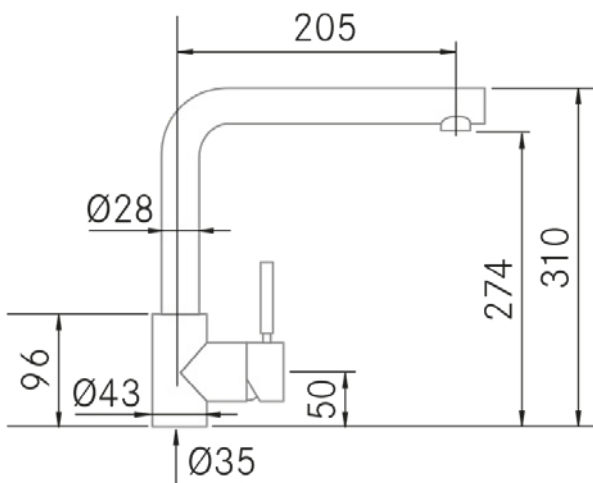

Instalación:

- Distancia mínima a pared: 10 mm.
- Diámetro orificio: 35 mm.
- Tipo de fijación: Tornillo de fijación
- Conexión tubo entrada: 3/8"
- Largo conducto suministro agua: 370 mm.
- Opcionales: -

Información Técnica

- Dimension producto empaquetado: 55 x 9,5 x 37,5 cm.
- Volumen: 0,019594 M³.
- Peso del producto empaquetado: 2,4 Kg.
- Código EAN: 8421210176866

Baffy - Inox

Ref: 40194
Robineets

FRECAN

FR

Dessin Technique

Caractéristiques

Description :

- **Type** : Fixe
- **Finition** : Inox
- **Bec pivotant** : 360°
- **Tête amovible** : Non

Spécifications :

- **Échangeur aérateur-douche** : Non
- **Eau purifiée** : Non
- **Hauteur maximale** : 310 mm.
- **Type de commande** : Mitigeur monocommande
 - **Rotation du bouton de commande** : 90°
 - **Rotation de la commande** : Gauche 90° - Droite: 0°
- **Débit** : 9 l/min.
- **Economiseur d'eau** : Aérateur en option (5 l/min.)
- **Économie d'énergie** : Oui (ouverture à froid)

Technical Information

- **Packaged Product Dimensions:** 55 x 9,5 x 37,5 cm.
- **Volume:** 0,019594 M³.
- **Packaged Product Weight:** 2,4 Kg.
- **EAN Code:** 8421210176866