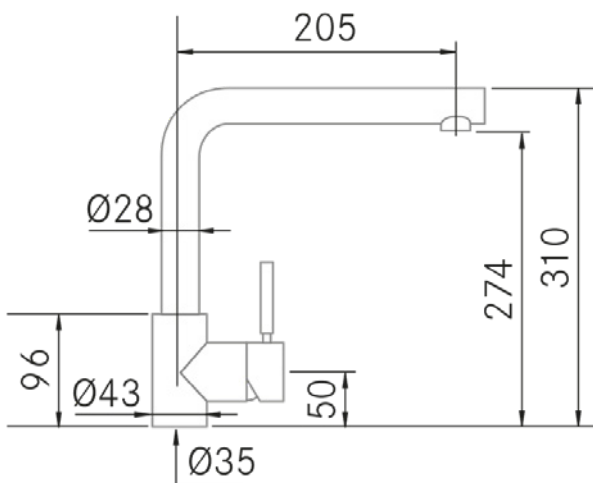

Diseño técnico

Características

Descripción:

- Tipo: Fijo
- Acabado: Inox
- Giro del caño: 360°
- Cabezal extraíble: No

Especificaciones:

- Intercambiador aireador-ducha: No
- Agua purificada: No
- Altura Máxima: 310 mm.
- Tipo de mando: Monomando
  - Giro del mando: 90°
  - Rotación del mando: Izq: 90° - Der: 0°
- Caudal: 9 l/min.
- Economizador de agua: Aireador Opcional (5 l/min.)
- Energy Saving: Si (apertura en frío)

Instalación:

- Distancia mínima a pared: 10 mm.
- Diámetro orificio: 35 mm.
- Tipo de fijación: Tornillo de fijación
- Conexión tubo entrada: 3/8"
- Largo conducto suministro agua: 370 mm.
- Opcionales: -

Información Técnica

- Dimension producto empaquetado: 55 x 9,5 x 37,5 cm.
- Volumen: 0,019594 M³.
- Peso del producto empaquetado: 2,4 Kg.
- Código EAN: 8421210176866