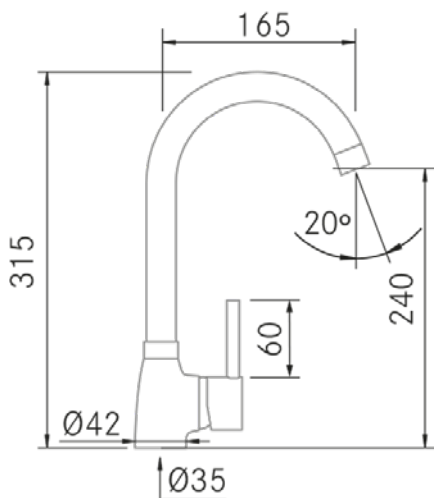

Dessin Technique

Caractéristiques

Description :

- **Type** : Fixe
- **Finition** : Chrome brillant
- **Bec pivotant** : 360°
- **Tête amovible** : Non

Spécifications :

- **Échangeur aérateur-douche** : Non
- **Eau purifiée** : Non
- **Hauteur maximale** : 315 mm.
- **Type de commande** : Mitigeur monocommande
  - **Rotation du bouton de commande** : 90°
  - **Rotation de la commande** : Gauche 45° - Droite: 45°
- **Débit** : 14 l/min.
- **Economiseur d'eau** : No
- **Économie d'énergie** : Non

Installation :

- **Distance minimale par rapport au mur** : 75 mm.
- **Diamètre de l'orifice** : 35 mm.
- **Type de fixation** : Vis de fixation
- **Raccordement du tuyau d'entrée** : 3/8"
- **Longueur des tuyaux d'alimentation en eau** : 380 mm.
- **Options** : -

Technical Information

- **Packaged Product Dimensions**: 42 x 8 x 27 cm.
- **Volume**: 0,009072 M³.
- **Packaged Product Weight**: 1 Kg.
- **EAN Code**: 8,42121E+12