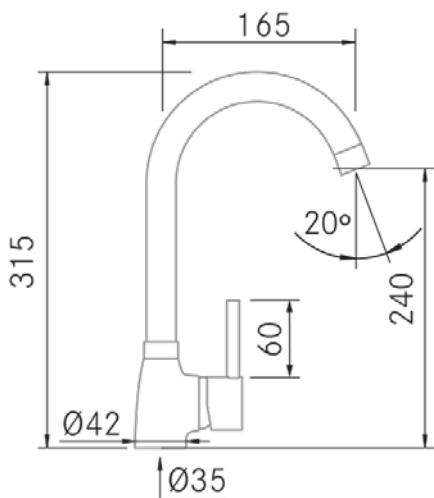

Diseño técnico

Características

Descripción:

- Tipo: Fijo
- Acabado: Cromo Brillo
- Giro del caño: 360°
- Cabezal extraíble: No

Especificaciones:

- Intercambiador aireador-ducha: No
- Agua purificada: No
- Altura Máxima: 315 mm.
- Tipo de mando: Monomando
  - Giro del mando: 90°
  - Rotación del mando: Izq: 45° - Der: 45°
- Caudal: 14 l/min.
- Economizador de agua: No
- Energy Saving: No

Instalación:

- Distancia mínima a pared: 75 mm.
- Diametro orificio: 35 mm.
- Tipo de fijación: Tornillo de fijación
- Conexión tubo entrada: 3/8"
- Largo conducto suministro agua: 380 mm.
- Opcionales: -

Información Técnica

- Dimension producto empaquetado: 42 x 8 x 27 cm.
- Volumen: 0,009072 M³.
- Peso del producto empaquetado: 1 Kg.
- Código EAN: 8421210178129