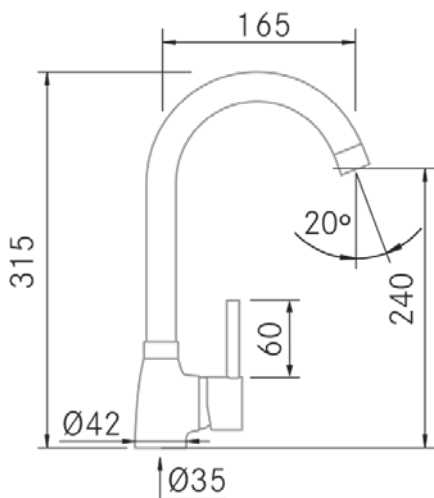

Installation :

- **Distance minimale par rapport au mur** : 75 mm.
- **Diamètre de l'orifice** : 35 mm.
- **Type de fixation** : Vis de fixation
- **Raccordement du tuyau d'entrée** : 3/8"
- **Longueur des tuyaux d'alimentation en eau** : 380 mm.
- **Options** : -

Technical Information

- **Packaged Product Dimensions**: 42 x 8 x 27 cm.
- **Volume**: 0,009072 M³.
- **Packaged Product Weight**: 1 Kg.
- **EAN Code**: 8,42121E+12

Brim - Bright Chrome

Ref: 40196

Faucets

FRECAN

EN

Technical Drawing

Features

Description:

- **Type:** Fixed
- **Finish:** Bright Chrome
- **Spout swivel:** 360°
- **Removable head:** No

Specifications:

- **Aerator-shower exchanger:** No
- **Purified water:** No
- **Maximum height:** 315 mm.
- **Type of control:** Single lever mixer
 - **Control knob rotation:** 90°
 - **Control Rotation:** Left: 45° - Right: 45°
- **Flow rate:** 14 l/min.
- **Water saver:** No
- **Energy Saving:** No

Installation:

- **Minimum distance from wall:** 75 mm.
- **Orifice diameter:** 35 mm.
- **Type of fixing:** Fixing screw
- **Inlet pipe connection:** 3/8"
- **Length of water supply pipes:** 380 mm.
- **Optionals:** -