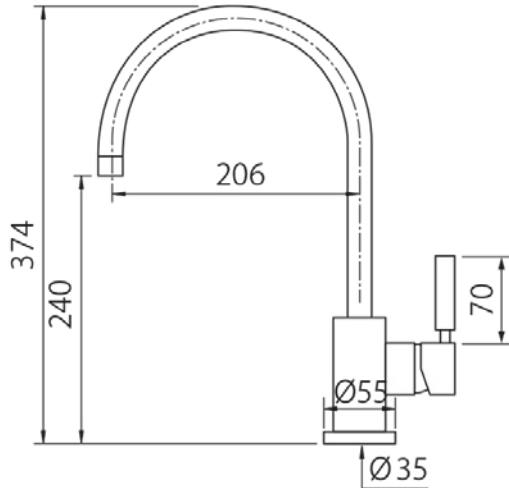

Diseño técnico

Características

Descripción:

- Tipo: Fijo
- Acabado: Cromo Brillo
- Giro del caño: 360°
- Cabezal extraíble: No

Especificaciones:

- Intercambiador aireador-ducha: No
- Agua purificada: No
- Altura Máxima: 374 mm.
- Tipo de mando: Monomando
  - Giro del mando: 90°
  - Rotación del mando: Izq: 45° - Der: 45°
- Caudal: 13 l/min.
- Economizador de agua: No
- Energy Saving: No

Instalación:

- Distancia mínima a pared: 50 mm.
- Diametro orificio: 35 mm.
- Tipo de fijación: Tornillo de fijación
- Conexión tubo entrada: 3/8"
- Largo conducto suministro agua: 380 mm.
- Opcionales: -

Información Técnica

- Dimension producto empaquetado: 41,5 x 7 x 26,5 cm.
- Volumen: 0,007698 M³.
- Peso del producto empaquetado: 1,63 Kg.
- Código EAN: 8421210178099