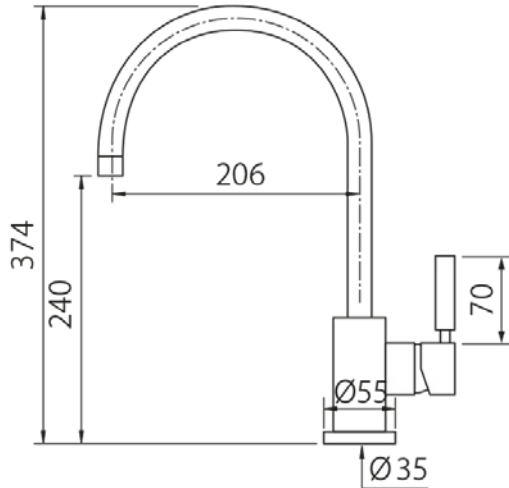

Instalación:

- Distancia mínima a pared: 50 mm.
- Diametro orificio: 35 mm.
- Tipo de fijación: Tornillo de fijación
- Conexión tubo entrada: 3/8"
- Largo conducto suministro agua: 380 mm.
- Opcionales: -

Información Técnica

- Dimension producto empaquetado: 41,5 x 7 x 26,5 cm.
- Volumen: 0,007698 M³.
- Peso del producto empaquetado: 1,63 Kg.
- Código EAN: 8421210178099

Nixie - Chrome brillant

FRECAN

Ref: 40197

Robineets

FR

Dessin Technique

Caractéristiques

Description :

- **Type** : Fixe
- **Finition** : Chrome brillant
- **Bec pivotant** : 360°
- **Tête amovible** : Non

Spécifications :

- **Échangeur aérateur-douche** : Non
- **Eau purifiée** : Non
- **Hauteur maximale** : 374 mm.
- **Type de commande** : Mitigeur monocommande
 - **Rotation du bouton de commande** : 90°
 - **Rotation de la commande** : Gauche 45° - Droite: 45°
- **Débit** : 13 l/min.
- **Economiseur d'eau** : No
- **Économie d'énergie** : Non

Installation:

- **Minimum distance from wall:** 50 mm.
- **Orifice diameter:** 35 mm.
- **Type of fixing:** Fixing screw
- **Inlet pipe connection:** 3/8"
- **Length of water supply pipes:** 380 mm.
- **Optionals:** -