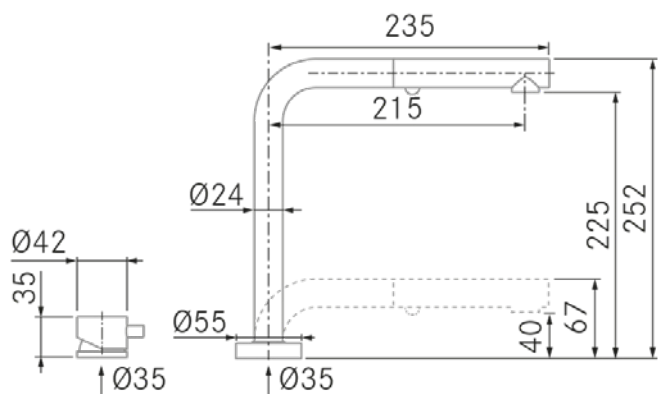

### Installation :

- **Distance minimale par rapport au mur** : 10 mm.
- **Diamètre de l'orifice** : 35 mm.
- **Type de fixation** : Filet large
- **Raccordement du tuyau d'entrée** : 3/8"
- **Longueur des tuyaux d'alimentation en eau** : 380 mm.
- **Options** : -

## Technical Information

- **Packaged Product Dimensions**: 55 x 9,5 x 37,5 cm.
- **Volume**: 0,019594 M³.
- **Packaged Product Weight**: 3 Kg.
- **EAN Code**: 8,42121E+12

## Technical Drawing

### Installation:

- **Minimum distance from wall:** 10 mm.
- **Orifice diameter:** 35 mm.
- **Type of fixing:** Wide Thread
- **Inlet pipe connection:** 3/8"
- **Length of water supply pipes:** 380 mm.
- **Optionals:** -