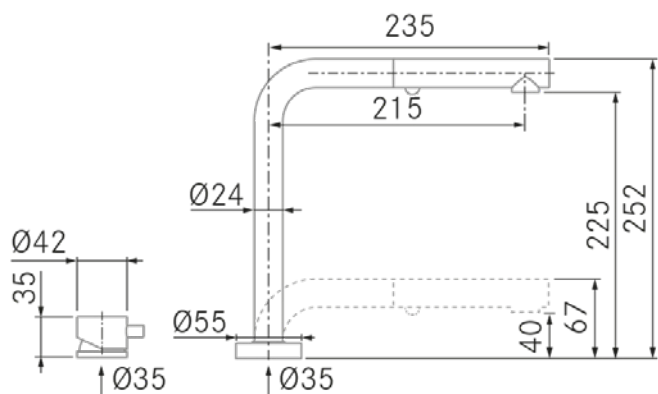

Diseño técnico

Características

Descripción:

- Tipo: Escamoteable
- Acabado: Cromo Brillo
- Giro del caño: 360°
- Cabezal extraíble: Si (ABS)

Especificaciones:

- Intercambiador aireador-ducha: Si
- Agua purificada: No
- Altura Máxima: 252 mm.
- Tipo de mando: Monomando
- Giro del mando: 100°
- Rotación del mando: Izq: 50° - Der: 50°
- Caudal: 9 l/min.
- Economizador de agua: No
- Energy Saving: No

Instalación:

- Distancia mínima a pared: 10 mm.
- Diametro orificio: 35 mm.
- Tipo de fijación: Rosca Ancha
- Conexión tubo entrada: 3/8"
- Largo conducto suministro agua: 380 mm.
- Opcionales: -

Información Técnica

- Dimension producto empaquetado: 55 x 9,5 x 37,5 cm.
- Volumen: 0,019594 M³.
- Peso del producto empaquetado: 3 Kg.
- Código EAN: 8421210198868