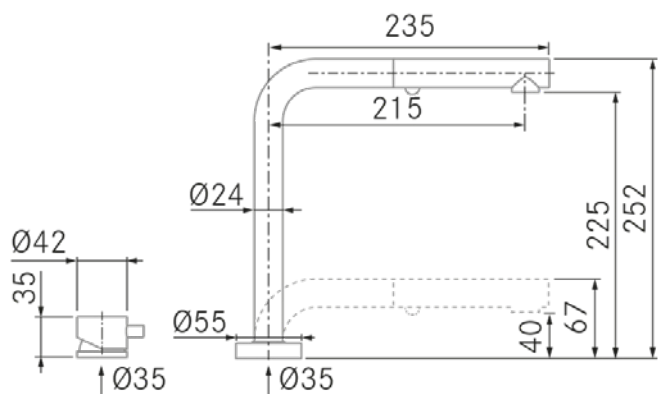

### Instalación:

- Distancia mínima a pared: 10 mm.
- Diametro orificio: 35 mm.
- Tipo de fijación: Rosca Ancha
- Conexión tubo entrada: 3/8"
- Largo conducto suministro agua: 380 mm.
- Opcionales: -

## Información Técnica

- Dimension producto empaquetado: 55 x 9,5 x 37,5 cm.
- Volumen: 0,019594 M³.
- Peso del producto empaquetado: 3 Kg.
- Código EAN: 8421210198868

## Dessin Technique

### Installation:

- **Minimum distance from wall:** 10 mm.
- **Orifice diameter:** 35 mm.
- **Type of fixing:** Wide Thread
- **Inlet pipe connection:** 3/8"
- **Length of water supply pipes:** 380 mm.
- **Optionals:** -