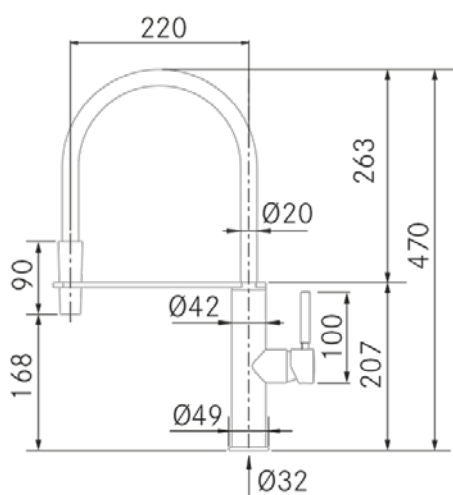

Instalación:

- Distancia mínima a pared: 10 mm.
- Diámetro orificio: 35 mm.
- Tipo de fijación: Rosca Ancha
- Conexión tubo entrada: 3/8"
- Largo conducto suministro agua: 500 mm.
- Opcionales: -

Información Técnica

- Dimension producto empaquetado: 55 x 9,5 x 37,5 cm.
- Volumen: 0,019594 M³.
- Peso del producto empaquetado: 2,6 Kg.
- Código EAN: 8421210198875

Shiro - Chrome brillant

Ref: 40216
Robineets

FRECAN

FR

Dessin Technique

Technical Information

- **Packaged Product Dimensions**: 55 x 9,5 x 37,5 cm.
- **Volume**: 0,019594 M³.
- **Packaged Product Weight**: 2,6 Kg.
- **EAN Code**: 8,42121E+12

Shiro - Bright Chrome

Ref: 40216
Faucets

Installation:

- **Minimum distance from wall:** 10 mm.
- **Orifice diameter:** 35 mm.
- **Type of fixing:** Wide Thread
- **Inlet pipe connection:** 3/8"
- **Length of water supply pipes:** 500 mm.
- **Optionals:** -