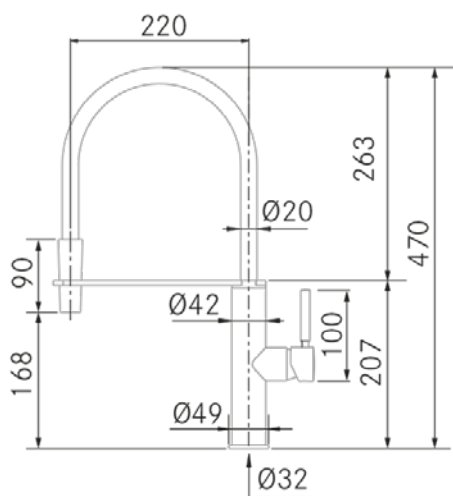

Diseño técnico

Características

Descripción:

- Tipo: Extraíble
- Acabado: Cromo Brillo
- Giro del caño: 360°
- Cabezal extraíble: Si (ABS)

Especificaciones:

- Intercambiador aireador-ducha: No
- Agua purificada: No
- Altura Máxima: 470 mm.
- Tipo de mando: Monomando
  - Giro del mando: 90°
  - Rotación del mando: Izq: 90° - Der: 0°
- Caudal: 9 l/min.
- Economizador de agua: No
- Energy Saving: Si (apertura en frío)

Instalación:

- Distancia mínima a pared: 10 mm.
- Diámetro orificio: 35 mm.
- Tipo de fijación: Rosca Ancha
- Conexión tubo entrada: 3/8"
- Largo conducto suministro agua: 500 mm.
- Opcionales: -

Información Técnica

- Dimension producto empaquetado: 55 x 9,5 x 37,5 cm.
- Volumen: 0,019594 M³.
- Peso del producto empaquetado: 2,6 Kg.
- Código EAN: 8421210198875