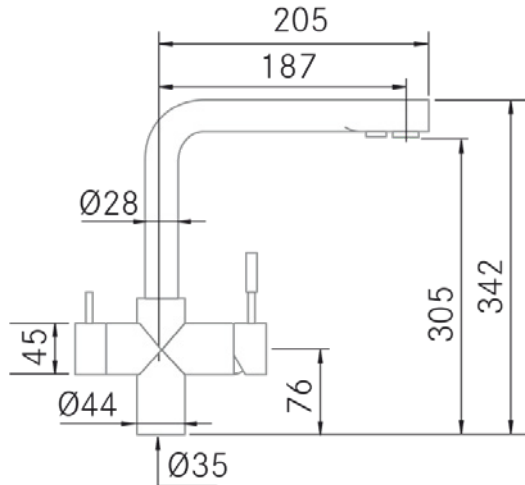

- Dimension producto empaquetado: 55 x 9,5 x 37,5 cm.
- Volumen: 0,019594 M³.
- Peso del producto empaquetado: 2,4 Kg.
- Código EAN: 8421210218276

Pure Baffy (Osmosis) - Noir mat

FRECAN

Ref: 40218

Robinet

FR

Dessin Technique

Caractéristiques

Description :

- **Type** : Pour Osmose
- **Finition** : Noir mat
- **Bec pivotant** : 360°
- **Tête amovible** : Non

Spécifications :

- **Échangeur aérateur-douche** : Non
- **Eau purifiée** : Oui
- **Hauteur maximale** : 342 mm.
- **Type de commande** : Mitigeur monocommande
 - **Rotation du bouton de commande** : 90°
 - **Rotation de la commande** : Gauche 90° - Droite: 0°
- **Débit** : 9 l/min.
- **Economiseur d'eau** : Aérateur en option (5 l/min.)
- **Économie d'énergie** : Oui (ouverture à froid)

Technical Information

- **Packaged Product Dimensions**: 55 x 9,5 x 37,5 cm.
- **Volume**: 0,019594 M³.
- **Packaged Product Weight**: 2,4 Kg.
- **EAN Code**: 8,42121E+12

Pure Baffy (Osmosis) - Matt black

Technical Information

- **Packaged Product Dimensions:** 55 x 9,5 x 37,5 cm.
- **Volume:** 0,019594 M³.
- **Packaged Product Weight:** 2,4 Kg.
- **EAN Code:** 8421210218276