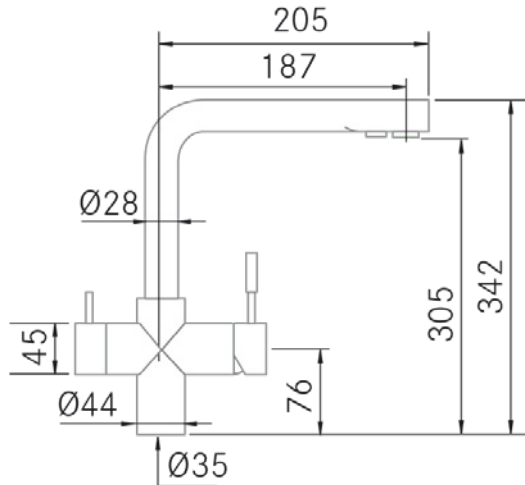

Diseño técnico

Características

Descripción:

- Tipo: Para Osmosis
- Acabado: Negro mate
- Giro del caño: 360°
- Cabezal extraíble: No

Especificaciones:

- Intercambiador aireador-ducha: No
- Agua purificada: Si
- Altura Máxima: 342 mm.
- Tipo de mando: Monomando
- Giro del mando: 90°
- Rotación del mando: Izq: 90° - Der: 0°
- Caudal: 9 l/min.
- Economizador de agua: Aireador Opcional (5 l/min.)
- Energy Saving: Si (apertura en frío)

Instalación:

- Distancia mínima a pared: 20 mm.
- Diámetro orificio: 35 mm.
- Tipo de fijación: -
- Conexión tubo entrada: 3/8"
- Largo conducto suministro agua: 400 mm.
- Opcionales: -

Información Técnica

- Dimension producto empaquetado: 55 x 9,5 x 37,5 cm.
- Volumen: 0,019594 M³.
- Peso del producto empaquetado: 2,4 Kg.
- Código EAN: 8421210218276