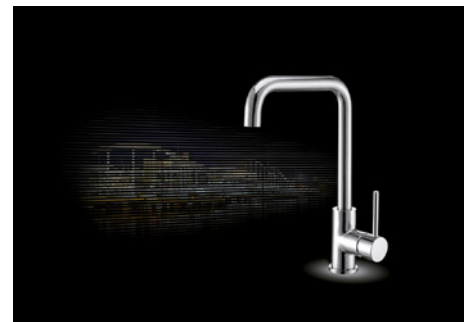

Nahla - Chrome brillant

Ref: 40219

Robinets

FRECAN

FR