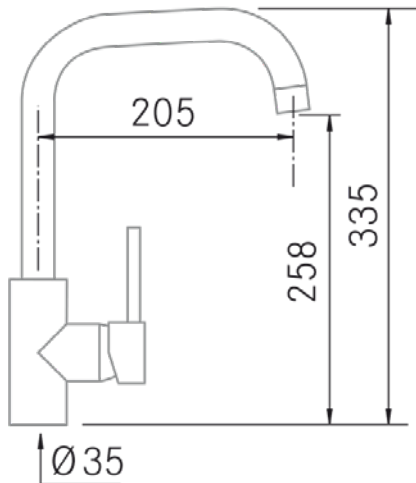

Diseño técnico

Características

Descripción:

- Tipo: Fijo
- Acabado: Cromo Brillo
- Giro del caño: 360º
- Cabezal extraíble: No

Especificaciones:

- Intercambiador aireador-ducha: No
- Agua purificada: No
- Altura Máxima: 335 mm.
- Tipo de mando: Monomando
  - Giro del mando: 90º
  - Rotación del mando: Izq: 90º - Der: 0º
- Caudal: 6 l/min.
- Economizador de agua: No
- Energy Saving: No

Instalación:

- Distancia mínima a pared: 10 mm.
- Diametro orificio: 35 mm.
- Tipo de fijación: Tornillo de fijación
- Conexión tubo entrada: 3/8"
- Largo conducto suministro agua: 450 mm.
- Opcionales: -

Información Técnica

- Dimension producto empaquetado: 42 x 7 x 27 cm.
- Volumen: 0,007938 M³.
- Peso del producto empaquetado: 1,6 Kg.
- Código EAN: 8421210216562