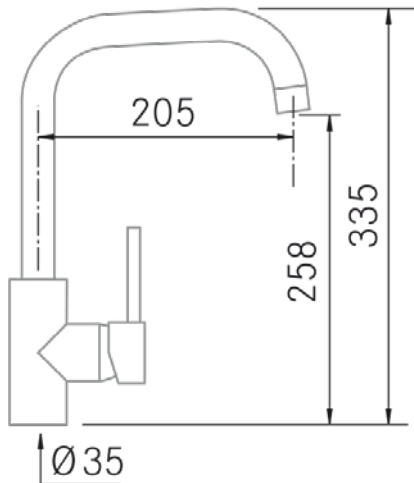

Dessin Technique

Caractéristiques

Description :

- **Type** : Fixe
- **Finition** : Chrome brillant
- **Bec pivotant** : 360°
- **Tête amovible** : Non

Spécifications :

- **Échangeur aérateur-douche** : Non
- **Eau purifiée** : Non
- **Hauteur maximale** : 335 mm.
- **Type de commande** : Mitigeur monocommande
  - **Rotation du bouton de commande** : 90°
  - **Rotation de la commande** : Gauche 90° - Droite: 0°
- **Débit** : 6 l/min.
- **Economiseur d'eau** : No
- **Économie d'énergie** : Non

Installation :

- **Distance minimale par rapport au mur** : 10 mm.
- **Diamètre de l'orifice** : 35 mm.
- **Type de fixation** : Vis de fixation
- **Raccordement du tuyau d'entrée** : 3/8"
- **Longueur des tuyaux d'alimentation en eau** : 450 mm.
- **Options** : -

Technical Information

- **Packaged Product Dimensions**: 42 x 7 x 27 cm.
- **Volume**: 0,007938 M³.
- **Packaged Product Weight**: 1,6 Kg.
- **EAN Code**: 8,42121E+12