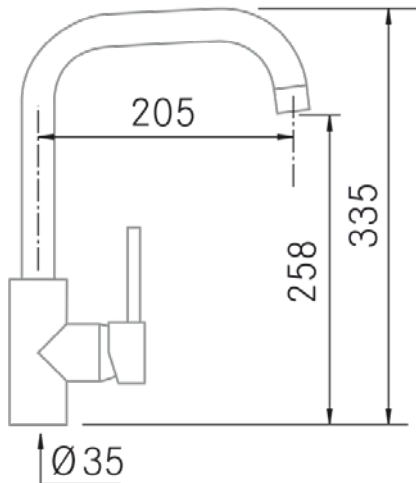

Diseño técnico

Características

Descripción:

- Tipo: Fijo
- Acabado: Negro mate
- Giro del caño: 360º
- Cabezal extraíble: No

Especificaciones:

- Intercambiador aireador-ducha: No
- Agua purificada: No
- Altura Máxima: 335 mm.
- Tipo de mando: Monomando
  - Giro del mando: 90º
  - Rotación del mando: Izq: 90º - Der: 0º
- Caudal: 6 l/min.
- Economizador de agua: No
- Energy Saving: No

Instalación:

- Distancia mínima a pared: 10 mm.
- Diametro orificio: 35 mm.
- Tipo de fijación: Tornillo de fijación
- Conexión tubo entrada: 3/8"
- Largo conducto suministro agua: 450 mm.
- Opcionales: -

Información Técnica

- Dimension producto empaquetado: 42 x 7 x 27 cm.
- Volumen: 0,007938 M³.
- Peso del producto empaquetado: 1,6 Kg.
- Código EAN: 8421210229593