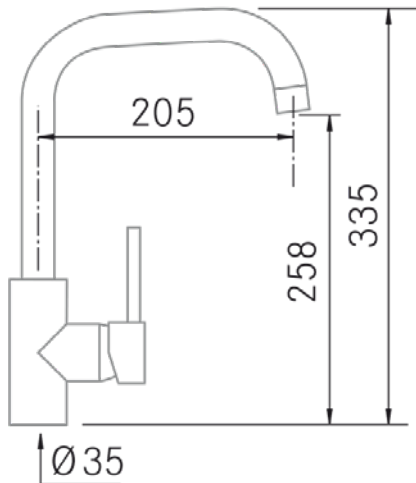

Instalación:

- Distancia mínima a pared: 10 mm.
- Diametro orificio: 35 mm.
- Tipo de fijación: Tornillo de fijación
- Conexión tubo entrada: 3/8"
- Largo conducto suministro agua: 450 mm.
- Opcionales: -

Información Técnica

- Dimension producto empaquetado: 42 x 7 x 27 cm.
- Volumen: 0,007938 M³.
- Peso del producto empaquetado: 1,6 Kg.
- Código EAN: 8421210229593

Nahla - Noir mat

Ref: 40221

Robinet

FRECAN

FR

Dessin Technique

Caractéristiques

Description :

- **Type** : Fixe
- **Finition** : Noir mat
- **Bec pivotant** : 360°
- **Tête amovible** : Non

Spécifications :

- **Échangeur aérateur-douche** : Non
- **Eau purifiée** : Non
- **Hauteur maximale** : 335 mm.
- **Type de commande** : Mitigeur monocommande
 - **Rotation du bouton de commande** : 90°
 - **Rotation de la commande** : Gauche 90° - Droite: 0°
- **Débit** : 6 l/min.

Technical Information

- **Packaged Product Dimensions**: 42 x 7 x 27 cm.
- **Volume**: 0,007938 M³.
- **Packaged Product Weight**: 1,6 Kg.
- **EAN Code**: 8,42121E+12

Nahla - Matt black

Ref: 40221

Faucets