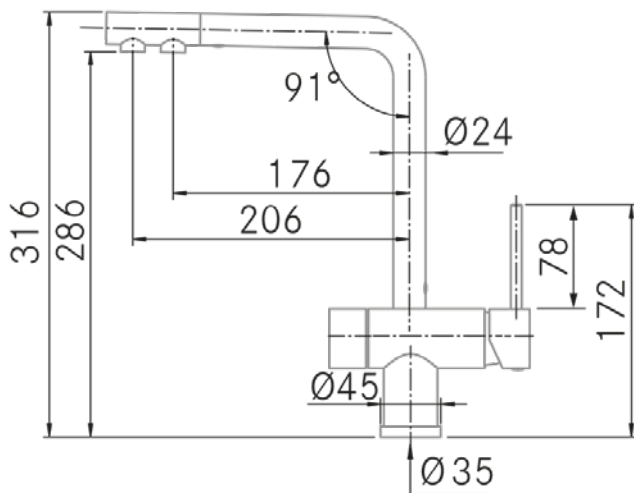

## Información Técnica

- Dimension producto empaquetado: 58 x 8 x 35,5 cm.
- Volumen: 0,016472 M³.
- Peso del producto empaquetado: 3,4 Kg.
- Código EAN: 8421210227537

## Dessin Technique

## Technical Information

- **Packaged Product Dimensions:** 58 x 8 x 35,5 cm.
- **Volume:** 0,016472 M<sup>3</sup>.
- **Packaged Product Weight:** 3,4 Kg.
- **EAN Code:** 8,42121E+12

## Technical Information

- **Packaged Product Dimensions:** 58 x 8 x 35,5 cm.
- **Volume:** 0,016472 M<sup>3</sup>.
- **Packaged Product Weight:** 3,4 Kg.
- **EAN Code:** 8421210227537