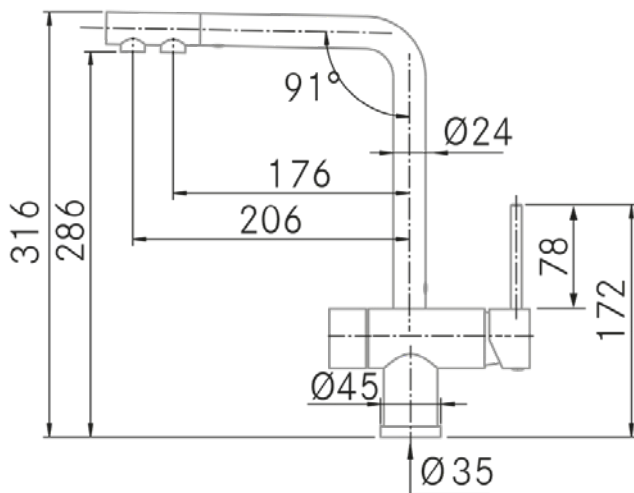

Diseño técnico

Características

Descripción:

- Tipo: Para Osmosis
- Acabado: Negro mate
- Giro del caño: 360°
- Cabezal extraíble: No

Especificaciones:

- Intercambiador aireador-ducha: No
- Agua purificada: Si
- Altura Máxima: 316 mm.
- Tipo de mando: Monomando
- Giro del mando: 90°
- Rotación del mando: Izq: 45° - Der: 45°
- Caudal: 10 l/min.
- Economizador de agua: No
- Energy Saving: Si (apertura en frío)

Instalación:

- Distancia mínima a pared: 60 mm.
- Diametro orificio: 35 mm.
- Tipo de fijación: Tornillo de fijación
- Conexión tubo entrada: 3/8"
- Largo conducto suministro agua: 650 mm.
- Opcionales: -

Información Técnica

- Dimension producto empaquetado: 58 x 8 x 35,5 cm.
- Volumen: 0,016472 M³.
- Peso del producto empaquetado: 3,4 Kg.
- Código EAN: 8421210227537