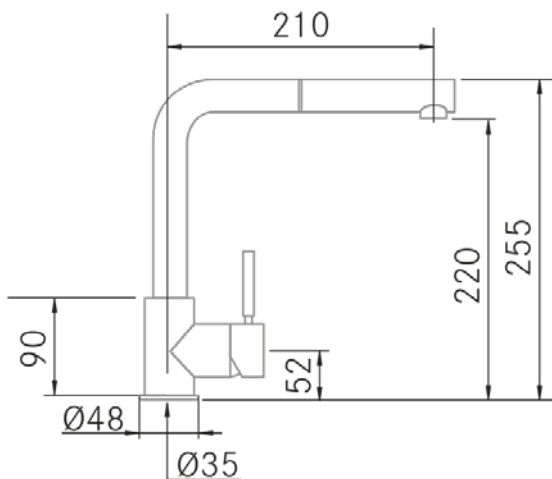

Diseño técnico

Características

Descripción:

- Tipo: Extraíble
- Acabado: Titanio
- Giro del caño: 360°
- Cabezal extraíble: Si (LTN)

Especificaciones:

- Intercambiador aireador-ducha: No
- Agua purificada: No
- Altura Máxima: 255 mm.
- Tipo de mando: Monomando
  - Giro del mando: 90°
  - Rotación del mando: Izq: 80° - Der: 10°
- Caudal: 12 l/min.
- Economizador de agua: No
- Energy Saving: No

Instalación:

- Distancia mínima a pared: 20 mm.
- Diametro orificio: 35 mm.
- Tipo de fijación: Rosca Ancha
- Conexión tubo entrada: 3/8"
- Largo conducto suministro agua: 380 mm.
- Opcionales: -

Información Técnica

- Dimension producto empaquetado: 60 x 8 x 34 cm.
- Volumen: 0,01632 M³.
- Peso del producto empaquetado: 2,5 Kg.
- Código EAN: 8421210258500