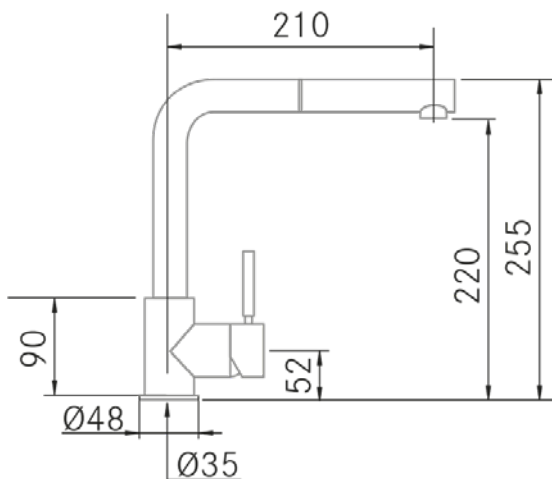

### Instalación:

- Distancia mínima a pared: 20 mm.
- Diametro orificio: 35 mm.
- Tipo de fijación: Rosca Ancha
- Conexión tubo entrada: 3/8"
- Largo conducto suministro agua: 380 mm.
- Opcionales: -

## Información Técnica

- Dimension producto empaquetado: 60 x 8 x 34 cm.
- Volumen: 0,01632 M<sup>3</sup>.
- Peso del producto empaquetado: 2,5 Kg.
- Código EAN: 8421210258500

## Dessin Technique

## Technical Information

- **Packaged Product Dimensions**: 60 x 8 x 34 cm.
- **Volume**: 0,01632 M³.
- **Packaged Product Weight**: 2,5 Kg.
- **EAN Code**: 8,42121E+12