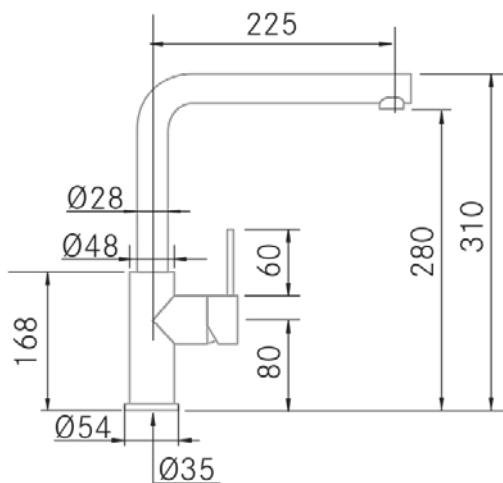

Dessin Technique

Caractéristiques

Description :

- **Type** : Fixe
- **Finition** : Acier inoxydable Aisi 316
- **Bec pivotant** : 360°
- **Tête amovible** : Non

Spécifications :

- **Échangeur aérateur-douche** : Non
- **Eau purifiée** : Non
- **Hauteur maximale** : 310 mm.
- **Type de commande** : Mitigeur monocommande
  - **Rotation du bouton de commande** : 90°
  - **Rotation de la commande** : Gauche 80° - Droite: 10°
- **Débit** : 9 l/min.
- **Economiseur d'eau** : No
- **Économie d'énergie** : Non

Installation :

- **Distance minimale par rapport au mur** : 20 mm.
- **Diamètre de l'orifice** : 35 mm.
- **Type de fixation** : Filet large
- **Raccordement du tuyau d'entrée** : 3/8"
- **Longueur des tuyaux d'alimentation en eau** : 380 mm.
- **Options** : -

Technical Information

- **Packaged Product Dimensions**: 68 x 8 x 33 cm.
- **Volume**: 0,017952 M³.
- **Packaged Product Weight**: 3 Kg.
- **EAN Code**: 8,42121E+12