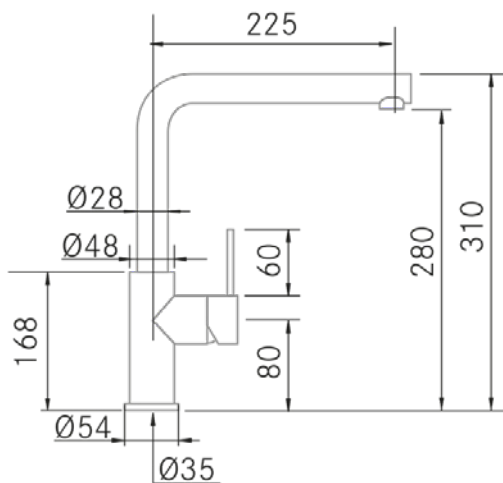

Diseño técnico

Características

Descripción:

- Tipo: Fijo
- Acabado: Inox Aisi 316
- Giro del caño: 360°
- Cabezal extraíble: No

Especificaciones:

- Intercambiador aireador-ducha: No
- Agua purificada: No
- Altura Máxima: 310 mm.
- Tipo de mando: Monomando
  - Giro del mando: 90°
  - Rotación del mando: Izq: 80° - Der: 10°
- Caudal: 9 l/min.
- Economizador de agua: No
- Energy Saving: No

Instalación:

- Distancia mínima a pared: 20 mm.
- Diametro orificio: 35 mm.
- Tipo de fijación: Rosca Ancha
- Conexión tubo entrada: 3/8"
- Largo conducto suministro agua: 380 mm.
- Opcionales: -

Información Técnica

- Dimension producto empaquetado: 68 x 8 x 33 cm.
- Volumen: 0,017952 M³.
- Peso del producto empaquetado: 3 Kg.
- Código EAN: 8421210268738