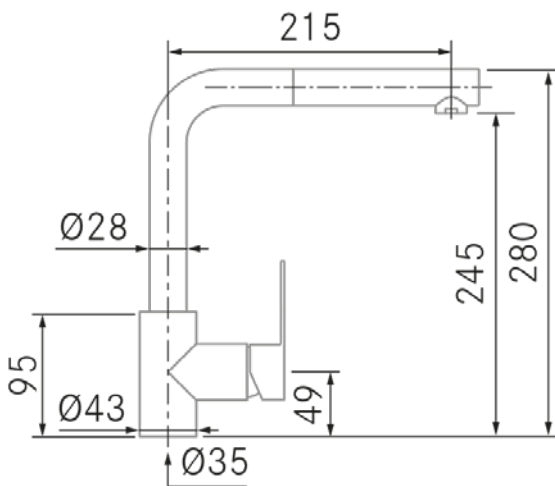

## Información Técnica

- Dimension producto empaquetado: 55 x 10 x 38 cm.
- Volumen: 0,0209 M³.
- Peso del producto empaquetado: 3 Kg.
- Código EAN: 8421210268844

## Dessin Technique

## Technical Information

- **Packaged Product Dimensions**: 55 x 10 x 38 cm.
- **Volume**: 0,0209 M<sup>3</sup>.
- **Packaged Product Weight**: 3 Kg.
- **EAN Code**: 8,42121E+12

## Technical Information

- **Packaged Product Dimensions:** 55 x 10 x 38 cm.
- **Volume:** 0,0209 M<sup>3</sup>.
- **Packaged Product Weight:** 3 Kg.
- **EAN Code:** 8421210268844