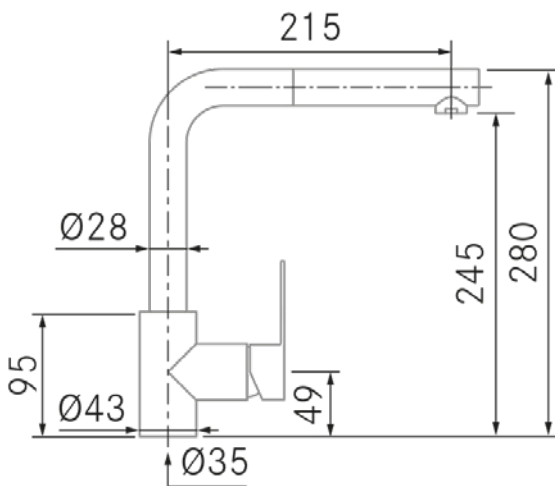

Diseño técnico

Características

Descripción:

- Tipo: Extraíble
- Acabado: Cromo Brillo
- Giro del caño: 360°
- Cabezal extraíble: Si (LTN)

Especificaciones:

- Intercambiador aireador-ducha: No
- Agua purificada: No
- Altura Máxima: 280 mm.
- Tipo de mando: Monomando
  - Giro del mando: 90°
  - Rotación del mando: Izq: 80° - Der: 10°
- Caudal: 9 l/min.
- Economizador de agua: No
- Energy Saving: No

Instalación:

- Distancia mínima a pared: 10 mm.
- Diametro orificio: 35 mm.
- Tipo de fijación: Tornillo de fijación
- Conexión tubo entrada: 3/8"
- Largo conducto suministro agua: 400 mm.
- Opcionales: -

Información Técnica

- Dimension producto empaquetado: 55 x 10 x 38 cm.
- Volumen: 0,0209 M³.
- Peso del producto empaquetado: 3 Kg.
- Código EAN: 8421210268844