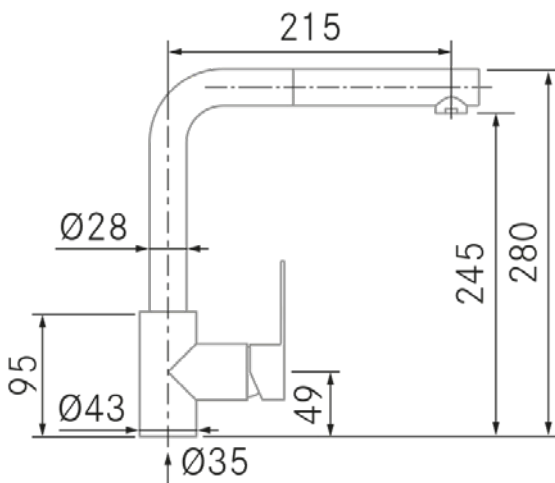

Diseño técnico

Características

Descripción:

- Tipo: Extraíble
- Acabado: Negro mate
- Giro del caño: 360°
- Cabezal extraíble: Si (LTN)

Especificaciones:

- Intercambiador aireador-ducha: No
- Agua purificada: No
- Altura Máxima: 280 mm.
- Tipo de mando: Monomando
  - Giro del mando: 90°
  - Rotación del mando: Izq: 80° - Der: 10°
- Caudal: 9 l/min.
- Economizador de agua: Aireador Opcional (5 l/min.)
- Energy Saving: No

Instalación:

- Distancia mínima a pared: 10 mm.
- Diametro orificio: 35 mm.
- Tipo de fijación: Tornillo de fijación
- Conexión tubo entrada: 3/8"
- Largo conducto suministro agua: 400 mm.
- Opcionales: -

Información Técnica

- Dimension producto empaquetado: 55 x 10 x 38 cm.
- Volumen: 0,0209 M³.
- Peso del producto empaquetado: 3 Kg.
- Código EAN: 8421210268868