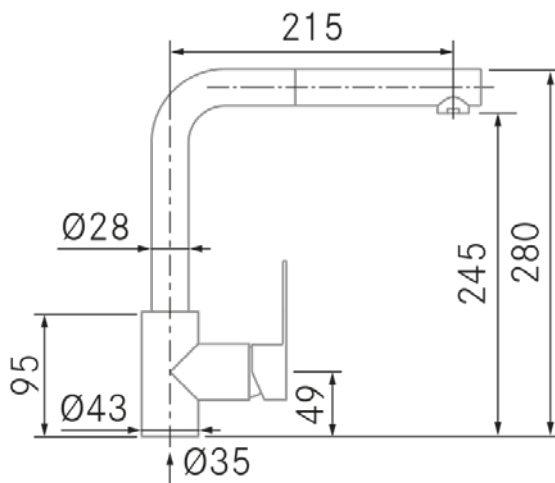

Instalación:

- Distancia mínima a pared: 10 mm.
- Diametro orificio: 35 mm.
- Tipo de fijación: Tornillo de fijación
- Conexión tubo entrada: 3/8"
- Largo conducto suministro agua: 400 mm.
- Opcionales: -

Información Técnica

- Dimension producto empaquetado: 55 x 10 x 38 cm.
- Volumen: 0,0209 M³.
- Peso del producto empaquetado: 3 Kg.
- Código EAN: 8421210268868

Nek - Noir mat

Ref: 40234
Robinet

FRECAN

FR

Dessin Technique

Installation:

- **Minimum distance from wall:** 10 mm.
- **Orifice diameter:** 35 mm.
- **Type of fixing:** Fixing screw
- **Inlet pipe connection:** 3/8"
- **Length of water supply pipes:** 400 mm.
- **Optionals:** -

Technical Information

- **Packaged Product Dimensions:** 55 x 10 x 38 cm.
- **Volume:** 0,0209 M³.
- **Packaged Product Weight:** 3 Kg.
- **EAN Code:** 8421210268868