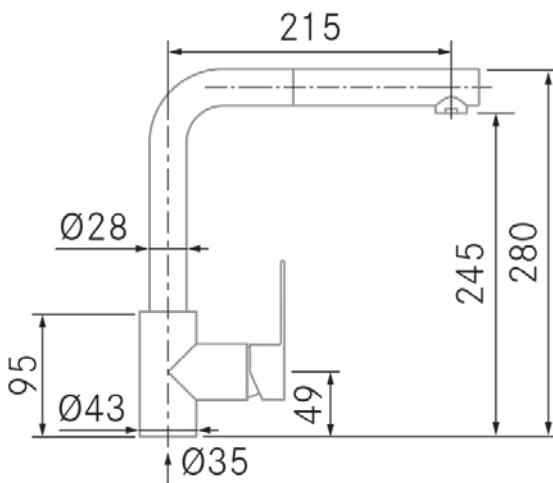

Información Técnica

- Dimension producto empaquetado: 55 x 10 x 38 cm.
- Volumen: 0,0209 M³.
- Peso del producto empaquetado: 3 Kg.
- Código EAN: 8421210268851

Nek - Noir mat

Ref: 40235
Robinet

FRECAN

FR

Dessin Technique

Technical Information

- **Packaged Product Dimensions**: 55 x 10 x 38 cm.
- **Volume**: 0,0209 M³.
- **Packaged Product Weight**: 3 Kg.
- **EAN Code**: 8,42121E+12

Nek - White

Ref: 40235

Faucets

FRECAN

EN

Technical Drawing

Installation:

- **Minimum distance from wall:** 10 mm.
- **Orifice diameter:** 35 mm.
- **Type of fixing:** Fixing screw
- **Inlet pipe connection:** 3/8"
- **Length of water supply pipes:** 400 mm.
- **Optionals:** -

Technical Information

- **Packaged Product Dimensions:** 55 x 10 x 38 cm.
- **Volume:** 0,0209 M³.
- **Packaged Product Weight:** 3 Kg.
- **EAN Code:** 8421210268851