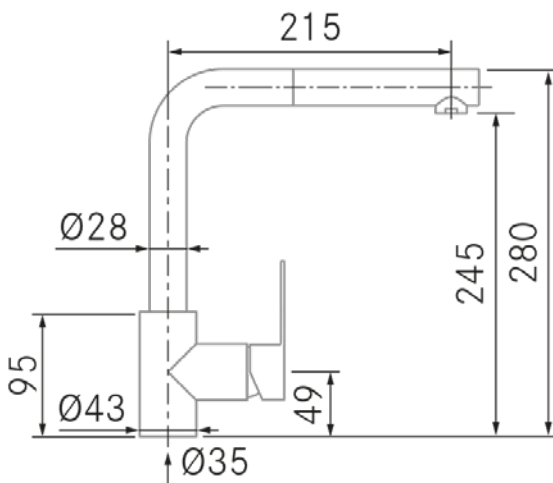

Diseño técnico

Características

Descripción:

- Tipo: Extraíble
- Acabado: Blanco
- Giro del caño: 360°
- Cabezal extraíble: Si (LTN)

Especificaciones:

- Intercambiador aireador-ducha: No
- Agua purificada: No
- Altura Máxima: 280 mm.
- Tipo de mando: Monomando
  - Giro del mando: 90°
  - Rotación del mando: Izq: 80° - Der: 10°
- Caudal: 9 l/min.
- Economizador de agua: No
- Energy Saving: No

Instalación:

- Distancia mínima a pared: 10 mm.
- Diametro orificio: 35 mm.
- Tipo de fijación: Tornillo de fijación
- Conexión tubo entrada: 3/8"
- Largo conducto suministro agua: 400 mm.
- Opcionales: -

Información Técnica

- Dimension producto empaquetado: 55 x 10 x 38 cm.
- Volumen: 0,0209 M³.
- Peso del producto empaquetado: 3 Kg.
- Código EAN: 8421210268851