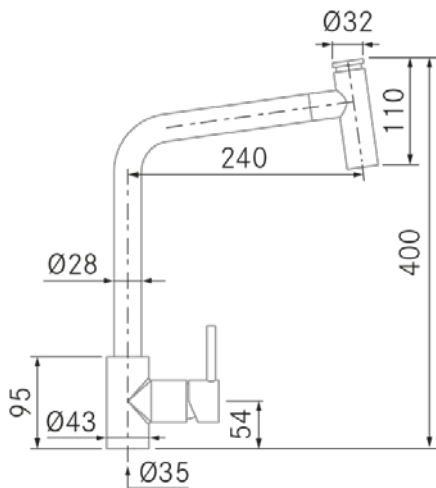

Diseño técnico

Características

Descripción:

- Tipo: Extensible
- Acabado: Cromo Brillo
- Giro del caño: 360°
- Cabezal extraíble: No

Especificaciones:

- Intercambiador aireador-ducha: Si
- Agua purificada: No
- Altura Máxima: 400 mm.
- Tipo de mando: Monomando
  - Giro del mando: 90°
  - Rotación del mando: Izq: 90° - Der: 0°
- Caudal: 9 l/min.
- Economizador de agua: Aireador Opcional (5 l/min.)
- Energy Saving: Si (apertura en frío)

Instalación:

- Distancia mínima a pared: 10 mm.
- Diametro orificio: 35 mm.
- Tipo de fijación: Rosca Ancha
- Conexión tubo entrada: 3/8"
- Largo conducto suministro agua: 400 mm.
- Opcionales: -

Información Técnica

- Dimension producto empaquetado: 55 x 10 x 38 cm.
- Volumen: 0,0209 M³.
- Peso del producto empaquetado: 3 Kg.
- Código EAN: 8421210268875