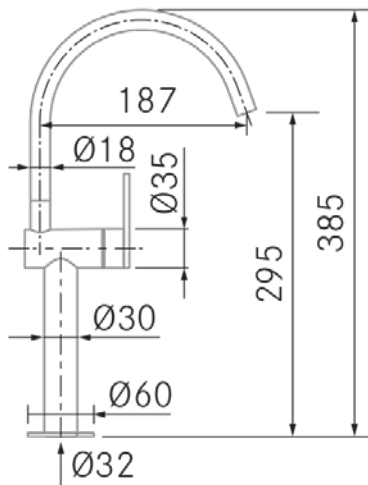

Diseño técnico

Características

Descripción:

- Tipo: Fijo
- Acabado: Cromo Brillo
- Giro del caño: 360°
- Cabezal extraíble: No

Especificaciones:

- Intercambiador aireador-ducha: No
- Agua purificada: No
- Altura Máxima: 385 mm.
- Tipo de mando: Monomando
  - Giro del mando: 90°
  - Rotación del mando: Izq: 90° - Der: 0°
- Caudal: 9 l/min.
- Economizador de agua: Aireador Opcional (5 l/min.)
- Energy Saving: Si (apertura en frío)

Instalación:

- Distancia mínima a pared: 10 mm.
- Diametro orificio: 35 mm.
- Tipo de fijación: Rosca Ancha
- Conexión tubo entrada: 3/8"
- Largo conducto suministro agua: 500 mm.
- Opcionales: 8 colores de mando opcionales

Información Técnica

- Dimension producto empaquetado: 55 x 10 x 38 cm.
- Volumen: 0,0209 M³.
- Peso del producto empaquetado: 2,3 Kg.
- Código EAN: 8421210268912