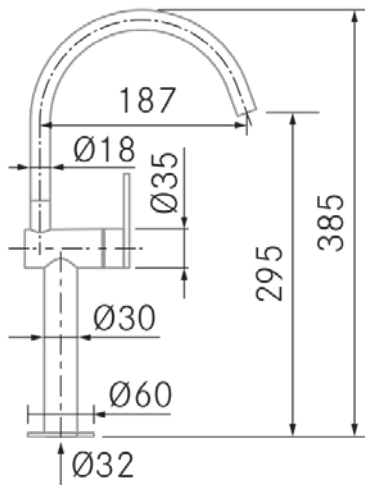

Dessin Technique

Caractéristiques

Description :

- **Type** : Fixe
- **Finition** : Chrome brillant
- **Bec pivotant** : 360°
- **Tête amovible** : Non

Spécifications :

- **Échangeur aérateur-douche** : Non
- **Eau purifiée** : Non
- **Hauteur maximale** : 385 mm.
- **Type de commande** : Mitigeur monocommande
  - **Rotation du bouton de commande** : 90°
  - **Rotation de la commande** : Gauche 90° - Droite: 0°
- **Débit** : 9 l/min.

- **Economiseur d'eau** : Aérateur en option (5 l/min.)

- **Économie d'énergie** : Oui (ouverture à froid)

Installation :

- **Distance minimale par rapport au mur** : 10 mm.
- **Diamètre de l'orifice** : 35 mm.
- **Type de fixation** : Filet large
- **Raccordement du tuyau d'entrée** : 3/8"
- **Longueur des tuyaux d'alimentation en eau** : 500 mm.
- **Options** : 8 couleurs de contrôle en option

Technical Information

- **Packaged Product Dimensions**: 55 x 10 x 38 cm.
- **Volume**: 0,0209 M³.
- **Packaged Product Weight**: 2,3 Kg.
- **EAN Code**: 8,42121E+12