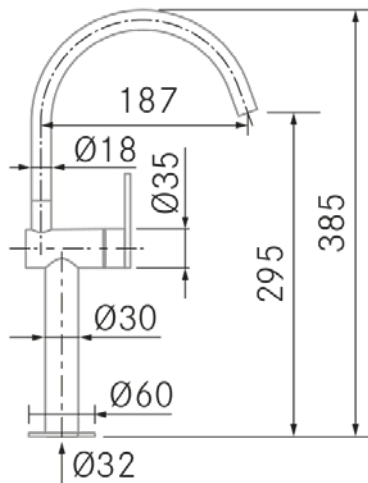

Diseño técnico

Características

Descripción:

- Tipo: Fijo
- Acabado: Negro mate
- Giro del caño: 360°
- Cabezal extraíble: No

Especificaciones:

- Intercambiador aireador-ducha: No
- Agua purificada: No
- Altura Máxima: 385 mm.
- Tipo de mando: Monomando
  - Giro del mando: 90°
  - Rotación del mando: Izq: 90° - Der: 0°
- Caudal: 9 l/min.
- Economizador de agua: Aireador Opcional (5 l/min.)
- Energy Saving: Si (apertura en frío)

Instalación:

- Distancia mínima a pared: 10 mm.
- Diametro orificio: 35 mm.
- Tipo de fijación: Rosca Ancha
- Conexión tubo entrada: 3/8"
- Largo conducto suministro agua: 500 mm.
- Opcionales: 8 colores de mando opcionales

Información Técnica

- Dimension producto empaquetado: 55 x 10 x 38 cm.
- Volumen: 0,0209 M³.
- Peso del producto empaquetado: 2,3 Kg.
- Código EAN: 8421210268936