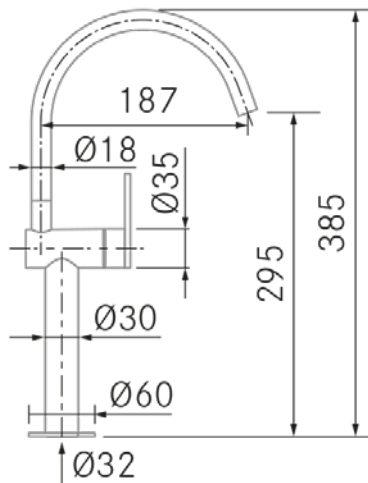

Installation :

- Distance minimale par rapport au mur : 10 mm.
- Diamètre de l'orifice : 35 mm.
- Type de fixation : Filet large
- Raccordement du tuyau d'entrée : 3/8"
- Longueur des tuyaux d'alimentation en eau : 500 mm.
- Options : 8 couleurs de contrôle en option

Features

Description:

- **Type:** Fixed
- **Finish:** Matt black
- **Spout swivel:** 360°
- **Removable head:** No

Specifications:

- **Aerator-shower exchanger:** No
- **Purified water:** No
- **Maximum height:** 385 mm.
- **Type of control:** Single lever mixer
 - **Control knob rotation:** 90°
 - **Control Rotation:** Left: 90° - Right: 0°
- **Flow rate:** 9 l/min.
- **Water saver:** Optional Aerator (5 l/min.)
- **Energy Saving:** Yes (cold opening)

Installation:

- **Minimum distance from wall:** 10 mm.
- **Orifice diameter:** 35 mm.
- **Type of fixing:** Wide Thread
- **Inlet pipe connection:** 3/8"
- **Length of water supply pipes:** 500 mm.
- **Optionals:** 8 control colours optional

Technical Information

- **Packaged Product Dimensions:** 55 x 10 x 38 cm.
- **Volume:** 0,0209 M³.
- **Packaged Product Weight:** 2,3 Kg.
- **EAN Code:** 8421210268936