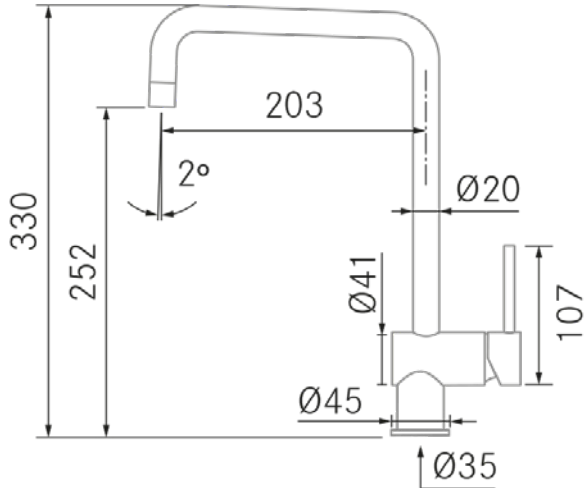

Diseño técnico

Características

Descripción:

- Tipo: Fijo
- Acabado: Negro mate
- Giro del caño: 360º
- Cabezal extraíble: No

Especificaciones:

- Intercambiador aireador-ducha: No
- Agua purificada: No
- Altura Máxima: 330 mm.
- Tipo de mando: Monomando
  - Giro del mando: 90º
  - Rotación del mando: Izq: 0º - Der: 90º
- Caudal: 12 l/min.
- Economizador de agua: Aireador Opcional (5 l/min.)
- Energy Saving: Si (apertura en frío)

Instalación:

- Distancia mínima a pared: 70 mm.
- Diametro orificio: 35 mm.
- Tipo de fijación: Tornillo de fijación
- Conexión tubo entrada: 3/8"
- Largo conducto suministro agua: 450 mm.
- Opcionales: -

Información Técnica

- Dimension producto empaquetado: 36 x 8 x 29 cm.
- Volumen: 0,008352 M³.
- Peso del producto empaquetado: 1,74 Kg.
- Código EAN: 8421210268981