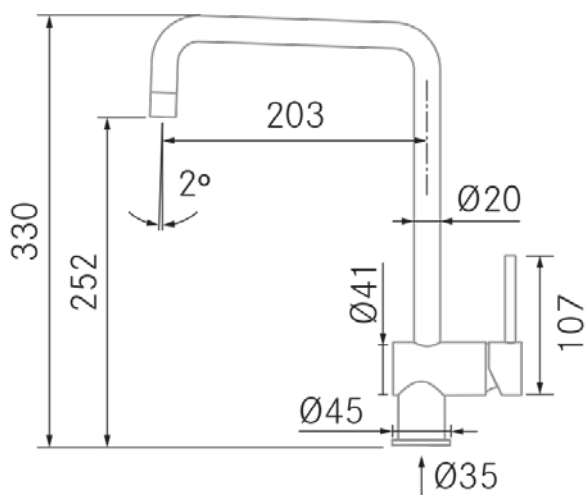

Instalación:

- Distancia mínima a pared: 70 mm.
- Diametro orificio: 35 mm.
- Tipo de fijación: Tornillo de fijación
- Conexión tubo entrada: 3/8"
- Largo conducto suministro agua: 450 mm.
- Opcionales: -

FR

Dessin Technique

Caractéristiques

Description :

- **Type** : Fixe
- **Finition** : Noir mat
- **Bec pivotant** : 360°
- **Tête amovible** : Non

Spécifications :

- **Échangeur aérateur-douche** : Non
- **Eau purifiée** : Non
- **Hauteur maximale** : 330 mm.
- **Type de commande** : Mitigeur monocommande
 - **Rotation du bouton de commande** : 90°
 - **Rotation de la commande** : Gauche 0° - Droite: 90°
- **Débit** : 12 l/min.
- **Economiseur d'eau** : Aérateur en option (5 l/min.)
- **Économie d'énergie** : Oui (ouverture à froid)

Installation:

- **Minimum distance from wall:** 70 mm.
- **Orifice diameter:** 35 mm.
- **Type of fixing:** Fixing screw
- **Inlet pipe connection:** 3/8"
- **Length of water supply pipes:** 450 mm.
- **Optionals:** -

Technical Information

- **Packaged Product Dimensions:** 36 x 8 x 29 cm.
- **Volume:** 0,008352 M³.
- **Packaged Product Weight:** 1,74 Kg.
- **EAN Code:** 8421210268981