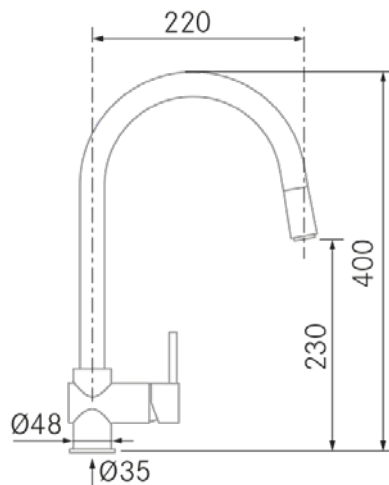

### Installation :

- **Distance minimale par rapport au mur** : 20 mm.
- **Diamètre de l'orifice** : 35 mm.
- **Type de fixation** : Filet large
- **Raccordement du tuyau d'entrée** : 3/8"
- **Longueur des tuyaux d'alimentation en eau** : 450 mm.
- **Options** : -

## Technical Information

- **Packaged Product Dimensions**: 60 x 38 x 40 cm.
- **Volume**: 0,0912 M<sup>3</sup>.
- **Packaged Product Weight**: 2,76 Kg.
- **EAN Code**: 8,42121E+12

## Technical Drawing

### Installation:

- **Minimum distance from wall:** 20 mm.
- **Orifice diameter:** 35 mm.
- **Type of fixing:** Wide Thread
- **Inlet pipe connection:** 3/8"
- **Length of water supply pipes:** 450 mm.
- **Optionals:** -