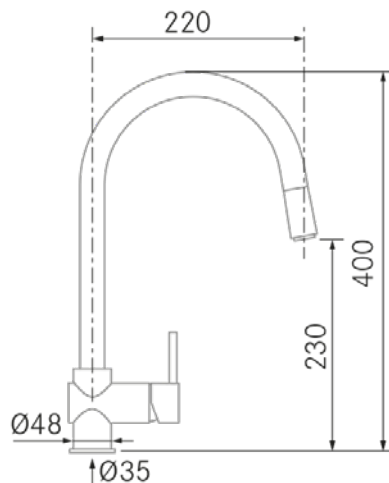

### Instalación:

- Distancia mínima a pared: 20 mm.
- Diametro orificio: 35 mm.
- Tipo de fijación: Rosca Ancha
- Conexión tubo entrada: 3/8"
- Largo conducto suministro agua: 450 mm.
- Opcionales: -

## Información Técnica

- Dimension producto empaquetado: 60 x 38 x 40 cm.
- Volumen: 0,0912 M<sup>3</sup>.
- Peso del producto empaquetado: 2,76 Kg.
- Código EAN: 8421210268769

## Dessin Technique

### Installation:

- **Minimum distance from wall:** 20 mm.
- **Orifice diameter:** 35 mm.
- **Type of fixing:** Wide Thread
- **Inlet pipe connection:** 3/8"
- **Length of water supply pipes:** 450 mm.
- **Optionals:** -