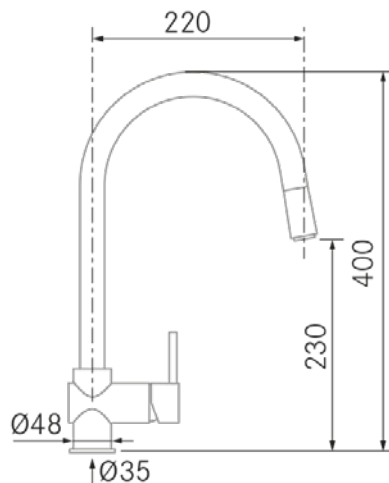

## Diseño técnico

### Instalación:

- Distancia mínima a pared: 20 mm.
- Diametro orificio: 35 mm.
- Tipo de fijación: Rosca Ancha
- Conexión tubo entrada: 3/8"
- Largo conducto suministro agua: 450 mm.
- Opcionales: -

## Información Técnica

- Dimension producto empaquetado: 60 x 38 x 40 cm.
- Volumen: 0,0912 M<sup>3</sup>.
- Peso del producto empaquetado: 2,76 Kg.
- Código EAN: 8421210268769

### Installation:

- **Minimum distance from wall:** 20 mm.
- **Orifice diameter:** 35 mm.
- **Type of fixing:** Wide Thread
- **Inlet pipe connection:** 3/8"
- **Length of water supply pipes:** 450 mm.
- **Optionals:** -